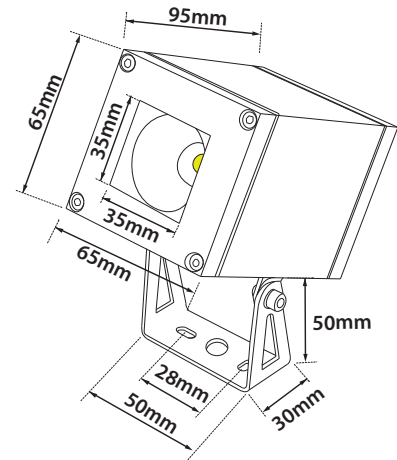

36834  **DICHROIC MR16 220-240V 35W MAX GU10**
LED LAMP MR16 220-240V 8W MAX GU10

36835  **DICHROIC MR16 12V 35W MAX GU5.3**
LED LAMP MR16 12V 8W MAX GU5.3

 65mm

 95mm

GLASS  4mm

Καρφωτά στηρίγματα εδάφους διαθέσιμα κατόπιν παραγγελίας