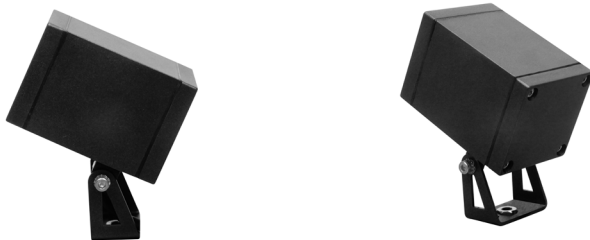

Cubic 62

- Σποτ στεγανό
- εξωτερικού χώρου
- από χυτοπρεσσαριστό αλουμίνιου
- ηλεκτροστατικά βαμμένο με πολυεστερική πούδρα
- για μεγάλη αντοχή σε εξωτερικές συνθήκες
- με υάλινο διακοσμητικό προφυλακτήρα tempered πάχους 4mm
- με ελαστικά στεγανοποίησης από σιλικόνη
- με βίδες inox
- με 1 στιπιοθλίπτη IP68
- για είσοδο έξοδο καλωδίου παροχής ρεύματος
- κατάλληλος για λυχνίες dichroic ή led τύπου MR16
- με λυχνιολαβή και κλέμμα πορσελάνης

- Waterproof spotlight
- suitable for outdoors use
- made from die cast aluminum
- polyester powder coated for high resistance
- with decorative tempered glass 4mm thick
- with silicon gaskets
- and inox screws
- with 1 cable gland PG9 IP68
- suitable for dichroic or led lamps of type MR16
- with lampholder and terminal made from porcelain

36834  **DICHROIC MR16 220-240V 35W MAX GU10**
LED LAMP MR16 220-240V 8W MAX GU10

36835  **DICHROIC MR16 12V 35W MAX GU5.3**
LED LAMP MR16 12V 8W MAX GU5.3

 65mm

 95mm

GLASS  4mm

Καρφωτά στηρίγματα εδάφους διαθέσιμα κατόπιν παραγγελίας

Ground spikes available upon request

	Καρφί PVC PVC spike
170mm	5083
	Καρφί αλουμίνιου Die cast aluminum spike
200mm	5019
	Καρφί inox Inox ground spike
200mm	5018

01 02 05 18 30

Βαμμένα με Πολυεστερική Ηλεκτροστατική Βαφή
 Painted with Polyester Electrostatic Powder