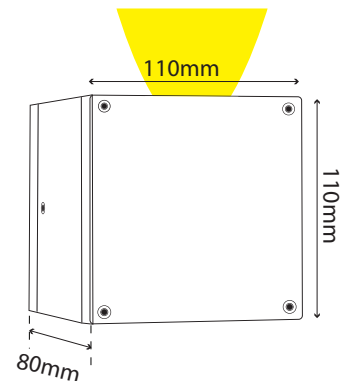

Cubic Led 1 HP

- Επίτοιχο φωτιστικό led
 - στεγανό
 - με 1 έξοδο φωτισμού
 - κατάλληλο για χρήση σε εξωτερικό και εσωτερικό χώρο
 - από χυτό προφίλ αλουμινίου βαρέως τύπου
 - ηλεκτροστατικά βαμμένο με πολυεστερική πούδρα
 - με 1 προστατευτικό υάλινο προφυλακτήρα tempered
 - διάφανο πάχους 6mm
 - με ενσωματωμένο High Power Led τεχνολογίας SMD
 - σε θερμοκρασία χρώματος 3000 Kelvin
 - κατόπιν παραγγελίας και σε 2700-4000 Kelvin
 - CRI>80 | 3 SDCM
 - και με φακό δέσμης 10°-15°-25°-35°-45°-60°
 - κατόπιν παραγγελίας διατίθεται
 - και με φακούς ελλειπτικής δέσμης
 - λειτουργεί με ενσωματωμένο led driver ON/OFF
 - με ελαστικά στεγανοποίησης σιλικόνης και βίδες inox
 - κατάλληλο και φωτισμό προσόψεων
- Wall fixed led waterproof fitting
 - for outdoors and indoors use
 - with 1 lighting exit
 - from heavy die cast aluminum profile
 - painted with electrostatic polyester powder
 - with one tempered transparent glass 6mm thick
 - with incorporated High Power Led SMD technology
 - CRI>80 | 3 SDCM as standard
 - in 3000 Kelvin
 - upon request also available in 2700-4000 Kelvin
 - with lenses of 10°-15°-25°-35°-45°-60°
 - upon request available with elliptical beam
 - or wall washing lenses
 - works with built in on/off led driver
 - with silicon gaskets and inox screws
 - suitable for lighting entrances, corridors,
 - building facades, windows, etc.

110x110mm ←→ 80mm GLASS (6mm) CE IP65

01 02 05 18 30

Βαμμένα με Πολυεστερική Ηλεκτροστατική Βαφή
Painted with Polyester Electrostatic Powder

*Η τεχνολογία των LED είναι σε διαρκή εξέλιξη οπότε πριν παραγγείλετε, παρακαλούμε επιβεβαιώστε πιο LED είναι διαθέσιμο
LED technology changes constantly forward, so before selecting / ordering the most suitable product for you,
ask for a confirmation that this is the most updated product to our list.