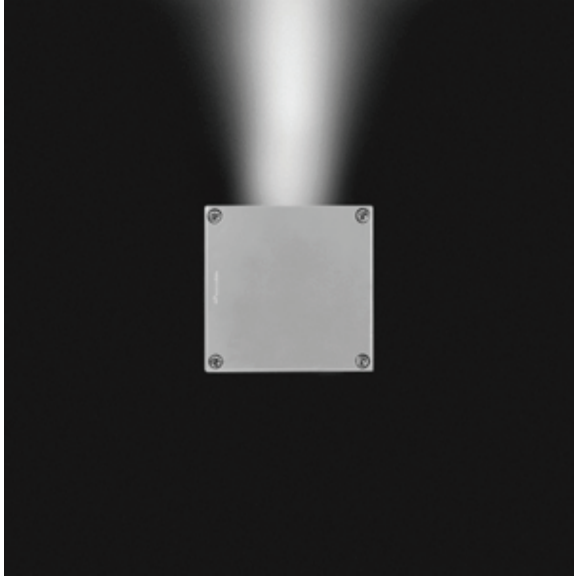

Cubic Led 1 HP

- Επίτοιχο φωτιστικό led
 - στεγανό
 - με 1 έξοδο φωτισμού
 - κατάλληλο για χρήση σε εξωτερικό και εσωτερικό χώρο
 - από χυτό προφίλ αλουμινίου βαρέως τύπου
 - ηλεκτροστατικά βαμμένο με πολυεστερική πούδρα
 - με 1 προστατευτικό υάλινο προφυλακτήρα tempered
 - διάφανο πάχους 6mm
 - με ενσωματωμένο High Power Led τεχνολογίας SMD
 - σε θερμοκρασία χρώματος 3000 Kelvin
 - κατόπιν παραγγελίας και σε 2700-4000 Kelvin
 - CRI>80 | 3 SDCM
 - και με φακό δέσμης 10°-15°-25°-35°-45°-60°
 - κατόπιν παραγγελίας διατίθεται
 - και με φακούς ελλειπτικής δέσμης
 - λειτουργεί με ενσωματωμένο led driver ON/OFF
 - με ελαστικά στεγανοποίησης σιλικόνης και βίδες inox
 - κατάλληλο και φωτισμό προσόψεων
- Wall fixed led waterproof fitting
 - for outdoors and indoors use
 - with 1 lighting exit
 - from heavy die cast aluminum profile
 - painted with electrostatic polyester powder
 - with one tempered transparent glass 6mm thick
 - with incorporated High Power Led SMD technology
 - CRI>80 | 3 SDCM as standard
 - in 3000 Kelvin
 - upon request also available in 2700-4000 Kelvin
 - with lenses of 10°-15°-25°-35°-45°-60°
 - upon request available with elliptical beam
 - or wall washing lenses
 - works with built in on/off led driver
 - with silicon gaskets and inox screws
 - suitable for lighting entrances, corridors,
 - building facades, windows, etc.

110x110mm ←→ 80mm GLASS (6mm) CE IP65

01 02 05 18 30

Βαμμένα με Πολυεστερική Ηλεκτροστατική Βαφή
Painted with Polyester Electrostatic Powder

*Η τεχνολογία των LED είναι σε διαρκή εξέλιξη οπότε πριν παραγγείλετε, παρακαλούμε επιβεβαιώστε πιο LED είναι διαθέσιμο
LED technology changes constantly forward, so before selecting / ordering the most suitable product for you,
ask for a confirmation that this is the most updated product to our list.