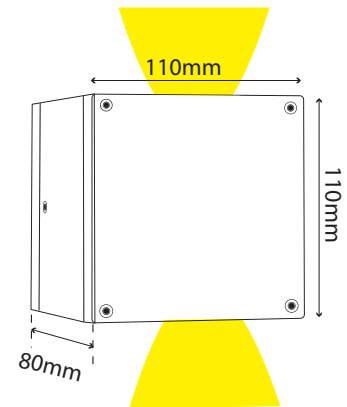

Cubic Led 2 HP

- Επίτοιχο φωτιστικό led
 - στεγανό
 - με 1 έξοδο φωτισμού
 - κατάλληλο για χρήση σε εξωτερικό και εσωτερικό χώρο
 - από χυτό προφίλ αλουμινίου βαρέως τύπου
 - ηλεκτροστατικά βαμμένο με πολυεστερική πούδρα
 - με 1 προστατευτικό υάλινο προφυλακτήρα tempered
 - διάφανο πάχους 6mm
 - με ενσωματωμένο High Power Led τεχνολογίας SMD
 - σε θερμοκρασία χρώματος 3000 Kelvin
 - κατόπιν παραγγελίας και σε 2700-4000 Kelvin
 - CRI>80 | 3 SDCM
 - και με φακό δέσμης 10°-15°-25°-35°-45°-60°
 - κατόπιν παραγγελίας διατίθεται
 - και με φακούς ελλειπτικής δέσμης
 - λειτουργεί με ενσωματωμένο led driver ON/OFF
 - με ελαστικά στεγανοποίησης σιλικόνης και βίδες inox
 - κατάλληλο και φωτισμό προσόψεων
- Wall fixed led waterproof fitting
 - for outdoors and indoors use
 - with 1 lighting exit
 - from heavy die cast aluminum profile
 - painted with electrostatic polyester powder
 - with one tempered transparent glass 6mm thick
 - with incorporated High Power Led SMD technology
 - CRI>80 | 3 SDCM as standard
 - in 3000 Kelvin
 - upon request also available in 2700-4000 Kelvin
 - with lenses of 10°-15°-25°-35°-45°-60°
 - upon request available with elliptical beam
 - or wall washing lenses
 - works with built in on/off led driver
 - with silicon gaskets and inox screws
 - suitable for lighting entrances, corridors,
 - building facades, windows, etc.

CRI>80 | Led source power & Average luminaire Flux

Final lumen output depends from the selection of angle beam

36839  2x5.0W | 220-240v | 3000 KELVIN | 2x325 LUMEN   
 110x110mm  80mm GLASS (6mm)  

01 02 05 18 30