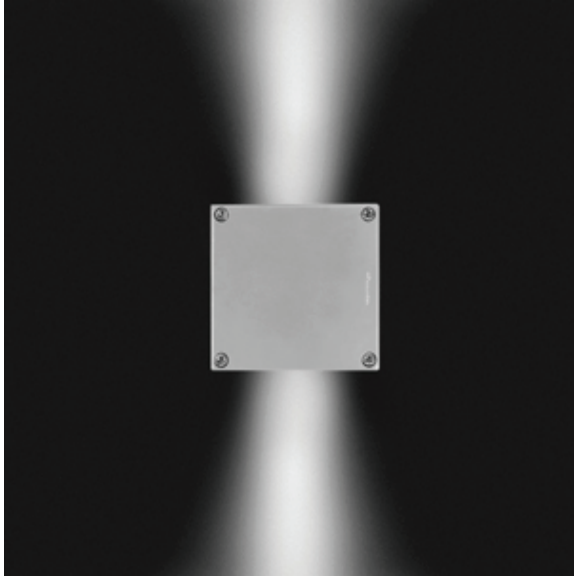

Cubic Led 2 HP

- Επίτοιχο φωτιστικό led
 - στεγανό
 - με 1 έξοδο φωτισμού
 - κατάλληλο για χρήση σε εξωτερικό και εσωτερικό χώρο
 - από χυτό προφίλ αλουμινίου βαρέως τύπου
 - ηλεκτροστατικά βαμμένο με πολυεστερική πούδρα
 - με 1 προστατευτικό υάλινο προφυλακτήρα tempered
 - διάφανο πάχους 6mm
 - με ενσωματωμένο High Power Led τεχνολογίας SMD
 - σε θερμοκρασία χρώματος 3000 Kelvin
 - κατόπιν παραγγελίας και σε 2700-4000 Kelvin
 - CRI>80 | 3 SDCM
 - και με φακό δέσμης 10°-15°-25°-35°-45°-60°
 - κατόπιν παραγγελίας διατίθεται
 - και με φακούς ελλειπτικής δέσμης
 - λειτουργεί με ενσωματωμένο led driver ON/OFF
 - με ελαστικά στεγανοποίησης σιλικόνης και βίδες inox
 - κατάλληλο και φωτισμό προσόψεων
- Wall fixed led waterproof fitting
 - for outdoors and indoors use
 - with 1 lighting exit
 - from heavy die cast aluminum profile
 - painted with electrostatic polyester powder
 - with one tempered transparent glass 6mm thick
 - with incorporated High Power Led SMD technology
 - CRI>80 | 3 SDCM as standard
 - in 3000 Kelvin
 - upon request also available in 2700-4000 Kelvin
 - with lenses of 10°-15°-25°-35°-45°-60°
 - upon request available with elliptical beam
 - or wall washing lenses
 - works with built in on/off led driver
 - with silicon gaskets and inox screws
 - suitable for lighting entrances, corridors,
 - building facades, windows, etc.

CRI>80 | Led source power & Average luminaire Flux

Final lumen output depends from the selection of angle beam

36839  2x5.0W | 220-240v | 3000 KELVIN | 2x325 LUMEN   
 110x110mm  80mm GLASS (6mm)  

01 02 05 18 30

Βαμμένα με Πολυεστερική Ηλεκτροστατική Βαφή
Painted with Polyester Electrostatic Powder

*Η τεχνολογία των LED είναι σε διαρκή εξέλιξη οπότε πριν παραγγείλετε, παρακαλούμε επιβεβαιώστε πιο LED είναι διαθέσιμο
LED technology changes constantly forward, so before selecting / ordering the most suitable product for you,
ask for a confirmation that this is the most updated product to our list.