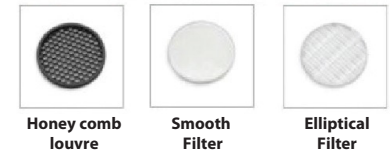

Accessories upon request

Το παραπάνω φωτιστικό προσφέρεται κατόπιν παραγγελίας με προστασία **IP44-IP54-IP65**

The above luminaire is available upon request with **IP44-IP54-IP65** protection