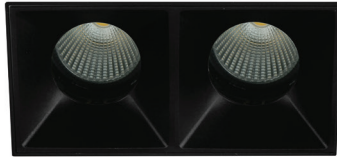

Hide Double SQ 72 MV B lack CL

- Διπλό σποτ led χωνευτό οροφής
 - εσωτερικού χώρου
 - κατασκευασμένο από χυτοπρεσσαριστό αλουμίνιο
 - χωρίς εξωτερικό στεφάνι
 - trimless/frameless
 - κινητό οριζοντίως ±355° και καθέτως ±30°
 - με ενσωματωμένα cob led
 - τοποθετημένα βαθιά μέσα στο φωτιστικό
 - για μείωση της θάμβωσης
 - κατάλληλο για darklight φωτισμό
 - ενσωματωμένα σε ψήκτρες υψηλής απόδοσης
 - για την καλύτερη διαχείριση θερμότητας του led
 - CRI>80+ | 3 SDCM
 - κατόπιν παραγγελίας διαθέσιμο με CRI>90+ ή CRI>95+
 - κατόπιν παραγγελίας διαθέσιμο με 2 SDCM
 - σε θερμοκρασία χρώματος 2700-3000-4000 Kelvin
 - κατόπιν παραγγελίας και σε 3500-5000-6500 Kelvin
 - με ανακλαστήρες ή φακούς υψηλής απόδοσης
 - με δέσμη 15°-24°-36°-48°-55°
 - λειτουργεί με συνοδευτικά led driver , On/off
 - ή κατόπιν παραγγελίας dimmable phase cut / Dali / 1-10volt
- Recessed double led spotlight
 - for indoors use
 - trimless/frameless
 - from die cast aluminum
 - movable horizontally ±355° and vertically ±30°
 - with light sources positioned deep
 - for darklight effect and reduce of glare
 - with incorporated 2 cob led sources
 - adjusted on a high performance heatsinks
 - for best thermal management
 - CRI>80+ | 3SDCM as standard
 - upon request available with CRI>90+ or CRI>95+
 - upon request available with 2 SDCM
 - in 2700-3000-4000 Kelvin
 - upon request in 3500-5000-6500 Kelvin
 - with high performance reflectors or lenses
 - available with 15°-24°-36°-48°-55° beam angle
 - works with remote led driver on/off as standard
 - available upon request dimmable phase cut/Dali/1-10volt