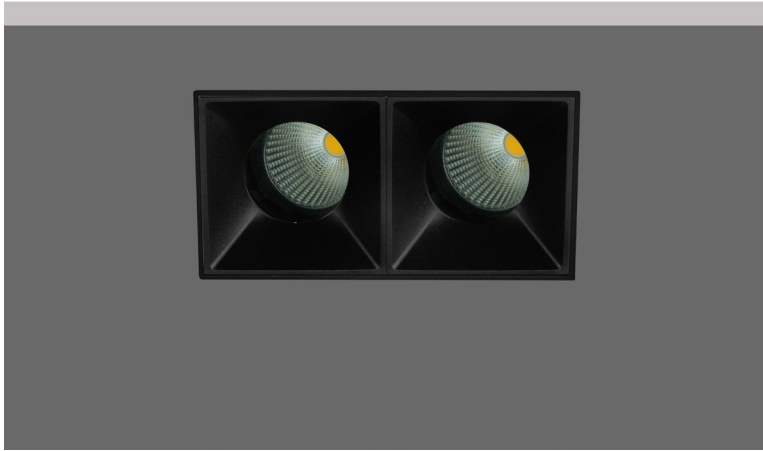

Hide Double SQ 72 MV B lack CL

- Διπλό σποτ led χωνευτό οροφής
 - εσωτερικού χώρου
 - κατασκευασμένο από χυτοπρεσσαριστό αλουμίνιο
 - χωρίς εξωτερικό στεφάνι
 - trimless/frameless
 - κινητό οριζοντίως ±355° και καθέτως ±30°
 - με ενσωματωμένα cob led
 - τοποθετημένα βαθιά μέσα στο φωτιστικό
 - για μείωση της θάμβωσης
 - κατάλληλο για darklight φωτισμό
 - ενσωματωμένα σε ψήκτρες υψηλής απόδοσης
 - για την καλύτερη διαχείριση θερμότητας του led
 - CRI>80+ | 3 SDCM
 - κατόπιν παραγγελίας διαθέσιμο με CRI>90+ ή CRI>95+
 - κατόπιν παραγγελίας διαθέσιμο με 2 SDCM
 - σε θερμοκρασία χρώματος 2700-3000-4000 Kelvin
 - κατόπιν παραγγελίας και σε 3500-5000-6500 Kelvin
 - με ανακλαστήρες ή φακούς υψηλής απόδοσης
 - με δέσμη 15°-24°-36°-48°-55°
 - λειτουργεί με συνοδευτικά led driver , On/off
 - ή κατόπιν παραγγελίας dimmable phase cut / Dali / 1-10volt
- Recessed double led spotlight
 - for indoors use
 - trimless/frameless
 - from die cast aluminum
 - movable horizontally ±355° and vertically ±30°
 - with light sources positioned deep
 - for darklight effect and reduce of glare
 - with incorporated 2 cob led sources
 - adjusted on a high performance heatsinks
 - for best thermal management
 - CRI>80+ | 3SDCM as standard
 - upon request available with CRI>90+ or CRI>95+
 - upon request available with 2 SDCM
 - in 2700-3000-4000 Kelvin
 - upon request in 3500-5000-6500 Kelvin
 - with high performance reflectors or lenses
 - available with 15°-24°-36°-48°-55° beam angle
 - works with remote led driver on/off as standard
 - available upon request dimmable phase cut/Dali/1-10volt