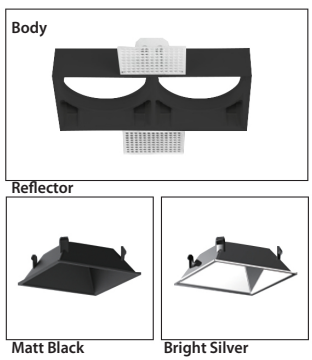

Accessories upon request

Το παραπάνω φωτιστικό προσφέρεται κατόπιν παραγγελίας με προστασία **IP44-IP54-IP65**

The above luminaire is available upon request with **IP44-IP54-IP65** protection