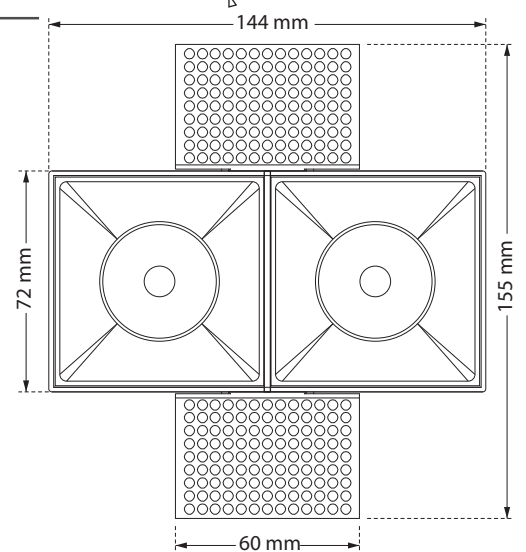

Accessories upon request

Το παραπάνω φωτιστικό προσφέρεται κατόπιν παραγγελίας με προστασία **IP44-IP54-IP65**

The above luminaire is available upon request with **IP44-IP54-IP65** protection