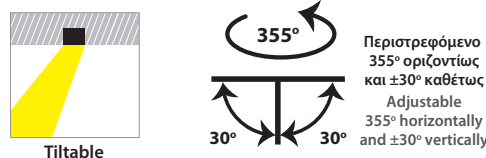

Accessories upon request

Το παραπάνω φωτιστικό προσφέρεται κατόπιν παραγγελίας με προστασία **IP44-IP54-IP65**

The above luminaire is available upon request with **IP44-IP54-IP65** protection