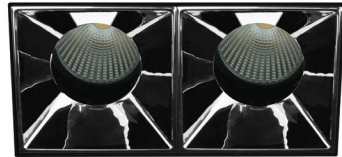

Hide Double SQ 72 MV B lack CL

- Διπλό σποτ led χωνευτό οροφής
 - εσωτερικού χώρου
 - κατασκευασμένο από χυτοπρεσσαριστό αλουμίνιο
 - χωρίς εξωτερικό στεφάνι
 - trimless/frameless
 - κινητό οριζοντίως ±355° και καθέτως ±30°
 - με ενσωματωμένα cob led
 - τοποθετημένα βαθιά μέσα στο φωτιστικό
 - για μείωση της θάμβωσης
 - κατάλληλο για darklight φωτισμό
 - ενσωματωμένα σε ψήκτρες υψηλής απόδοσης
 - για την καλύτερη διαχείριση θερμότητας του led
 - CRI>80+ | 3 SDCM
 - κατόπιν παραγγελίας διαθέσιμο με CRI>90+ ή CRI>95+
 - κατόπιν παραγγελίας διαθέσιμο με 2 SDCM
 - σε θερμοκρασία χρώματος 2700-3000-4000 Kelvin
 - κατόπιν παραγγελίας και σε 3500-5000-6500 Kelvin
 - με ανακλαστήρες ή φακούς υψηλής απόδοσης
 - με δέσμη 15°-24°-36°-48°-55°
 - λειτουργεί με συνοδευτικά led driver , On/off
 - ή κατόπιν παραγγελίας dimmable phase cut / Dali / 1-10volt
- Recessed double led spotlight
 - for indoors use
 - trimless/frameless
 - from die cast aluminum
 - movable horizontally ±355° and vertically ±30°
 - with light sources positioned deep
 - for darklight effect and reduce of glare
 - with incorporated 2 cob led sources
 - adjusted on a high performance heatsinks
 - for best thermal management
 - CRI>80+ | 3SDCM as standard
 - upon request available with CRI>90+ or CRI>95+
 - upon request available with 2 SDCM
 - in 2700-3000-4000 Kelvin
 - upon request in 3500-5000-6500 Kelvin
 - with high performance reflectors or lenses
 - available with 15°-24°-36°-48°-55° beam angle
 - works with remote led driver on/off as standard
 - available upon request dimmable phase cut/Dali/1-10volt