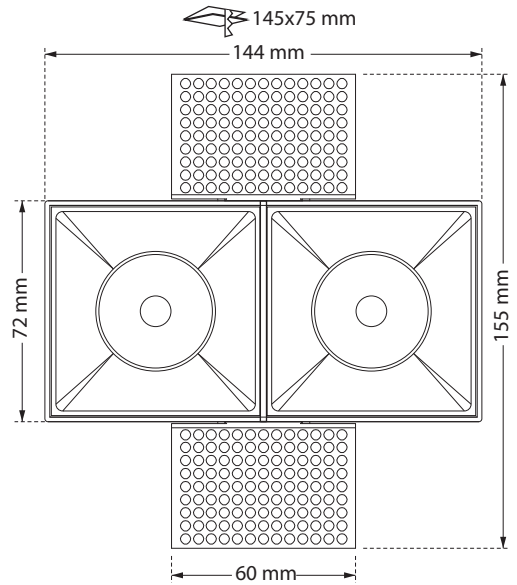

Hide Double SQ 72 MV Black RF

Retrofit Version

- Διπλό σποτ χωνευτό σε γυψοσανίδα
 - εσωτερικού χώρου
 - χυτό αλουμινίου
 - χωρίς εξωτερικό στεφάνι
 - trimless/frameless
 - με την πηγή φωτισμού τοποθετημένη
 - βαθιά στο εσωτερικό
 - για μείωση της θάμβωσης
 - περιστροφικό
 - κινητό οριζοντίως $\pm 355^\circ$ και καθέτως $\pm 30^\circ$
 - κατάλληλο για λυχνίες τύπου MR16
 - 12volt GU5.3 ή 220-240volt GU10
-
- Recessed false ceiling double spotlight
 - suitable for indoors use
 - from die cast aluminum
 - trimless/frameless
 - lighting source is positioned
 - deep inside the body of the spot
 - for reduce of glare
 - tiltable
 - movable horizontally $\pm 355^\circ$ and vertically $\pm 30^\circ$
 - suitable for lamps type MR16
 - 12volt GU5.3 or 220-240volt GU10

40809	MR16 DICHROIC 220-240V 2x50W GU10 MR16 LED LAMP GU10 220-240V 2x12W MAX	⚠ ⚡
40810	MR16 DICHROIC 12V 2x50W GU5.3 MR16 LED LAMP 12V 2x12W MAX GU5.3	⚠
144x72 mm 145x75 mm 104 mm CE IP20		

Accessories upon request