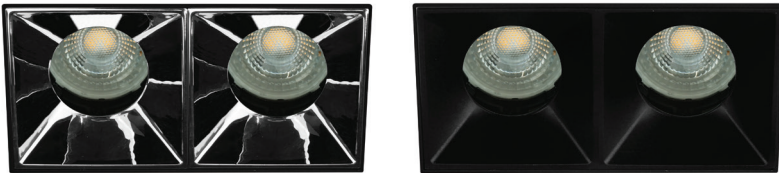

Hide Double SQ 72 MV Black RF

Retrofit Version

- Διπλό σποτ χωνευτό σε γυψοσανίδα
 - εσωτερικού χώρου
 - χυτό αλουμινίου
 - χωρίς εξωτερικό στεφάνι
 - trimless/frameless
 - με την πηγή φωτισμού τοποθετημένη
 - βαθιά στο εσωτερικό
 - για μείωση της θάμβωσης
 - περιστροφικό
 - κινητό οριζοντίως $\pm 355^\circ$ και καθέτως $\pm 30^\circ$
 - κατάλληλο για λυχνίες τύπου MR16
 - 12volt GU5.3 ή 220-240volt GU10
-
- Recessed false ceiling double spotlight
 - suitable for indoors use
 - from die cast aluminum
 - trimless/frameless
 - lighting source is positioned
 - deep inside the body of the spot
 - for reduce of glare
 - tiltable
 - movable horizontally $\pm 355^\circ$ and vertically $\pm 30^\circ$
 - suitable for lamps type MR16
 - 12volt GU5.3 or 220-240volt GU10

40809	MR16 DICHROIC 220-240V 2x50W GU10 MR16 LED LAMP GU10 220-240V 2x12W MAX	⚠ ⚡
40810	MR16 DICHROIC 12V 2x50W GU5.3 MR16 LED LAMP 12V 2x12W MAX GU5.3	⚠
144x72 mm 145x75 mm 104 mm CE IP20		

Accessories upon request