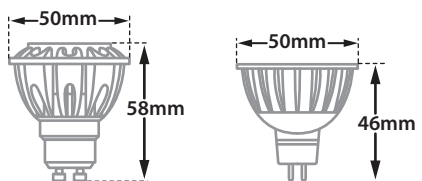

Hide Double SQ 72 MV Black RF

Retrofit Version

- Διπλό σποτ χωνευτό σε γυψοσανίδα
 - εσωτερικού χώρου
 - χυτό αλουμινίου
 - χωρίς εξωτερικό στεφάνι
 - trimless/frameless
 - με την πηγή φωτισμού τοποθετημένη
 - βαθιά στο εσωτερικό
 - για μείωση της θάμβωσης
 - περιστροφικό
 - κινητό οριζοντίως $\pm 355^\circ$ και καθέτως $\pm 30^\circ$
 - κατάλληλο για λυχνίες τύπου MR16
 - 12volt GU5.3 ή 220-240volt GU10
-
- Recessed false ceiling double spotlight
 - suitable for indoors use
 - from die cast aluminum
 - trimless/frameless
 - lighting source is positioned
 - deep inside the body of the spot
 - for reduce of glare
 - tiltable
 - movable horizontally $\pm 355^\circ$ and vertically $\pm 30^\circ$
 - suitable for lamps type MR16
 - 12volt GU5.3 or 220-240volt GU10

40809	MR16 DICHROIC 220-240V 2x50W GU10 MR16 LED LAMP GU10 220-240V 2x12W MAX	⚠ ⚡
40810	MR16 DICHROIC 12V 2x50W GU5.3 MR16 LED LAMP 12V 2x12W MAX GU5.3	⚠
144x72 mm 145x75 mm 104 mm CE IP20		

Accessories upon request