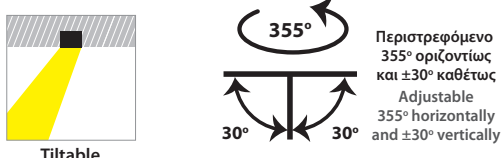

40809	MR16 DICHROIC 220-240V | 2x50W GU10 MR16 LED LAMP GU10 | 220-240V 2x12W MAX	⚠ ⚡
40810	MR16 DICHROIC 12V | 2x50W GU5.3 MR16 LED LAMP 12V | 2x12W MAX GU5.3	⚠
144x72 mm 145x75 mm 104 mm CE IP20