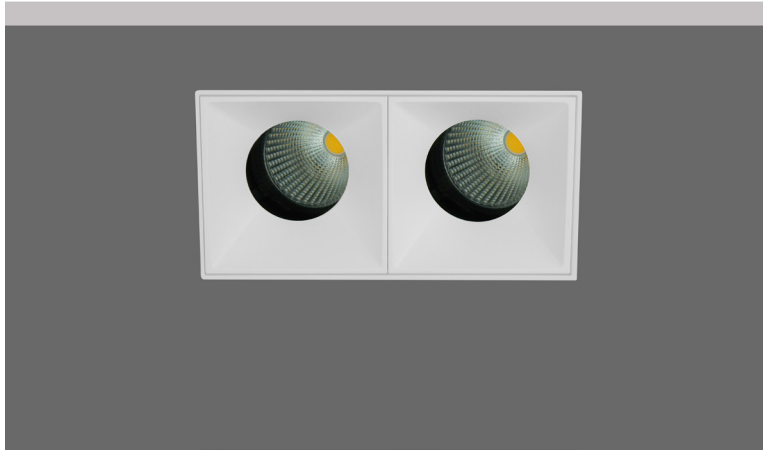

Hide Double SQ 72 MV White CL

- Διπλό σποτ led χωνευτό οροφής
- εσωτερικού χώρου
- κατασκευασμένο από χυτοπρεσσαριστό αλουμίνιο
- χωρίς εξωτερικό στεφάνι
- trimless/frameless
- κινητό οριζοντίως ±355° και καθέτως ±30°
- με ενσωματωμένα cob led
- τοποθετημένα βαθιά μέσα στο φωτιστικό
- για μείωση της θάμβωσης
- κατάλληλο για darklight φωτισμό
- ενσωματωμένα σε ψήκτριες υψηλής απόδοσης
- για την καλύτερη διαχείριση θερμότητας του led
- CRI>80+ | 3 SDCM
- κατόπιν παραγγελίας διαθέσιμο με CRI>90+ ή CRI>95+
- κατόπιν παραγγελίας διαθέσιμο με 2 SDCM
- σε θερμοκρασία χρώματος 2700-3000-4000 Kelvin
- κατόπιν παραγγελίας και σε 3500-5000-6500 Kelvin
- με ανακλαστήρες ή φακούς υψηλής απόδοσης
- με δέσμη 15°-24°-36°-48°-55°
- λειτουργεί με συνοδευτικά led driver , On/off
- ή κατόπιν παραγγελίας dimmable phase cut / Dali / 1-10volt

- Recessed double led spotlight
- for indoors use
- trimless/frameless
- from die cast aluminum
- movable horizontally ±355° and vertically ±30°
- with light sources positioned deep
- for darklight effect and reduce of glare
- with incorporated 2 cob led sources
- adjusted on a high performance heatsinks
- for best thermal management
- CRI>80+ | 3SDCM as standard
- upon request available with CRI>90+ or CRI>95+
- upon request available with 2 SDCM
- in 2700-3000-4000 Kelvin
- upon request in 3500-5000-6500 Kelvin
- with high performance reflectors or lenses
- available with 15°-24°-36°-48°-55° beam angle
- works with remote led driver on/off as standard
- available upon request dimmable phase cut/Dali/1-10volt

Accessories upon request

Honey comb louvre

Smooth Filter

Elliptical Filter

Tiltable

Περιστρεφόμενο
355° οριζοντίως
και ±30° καθέτως
Adjustable
355° horizontally
and ±30° vertically

Body

Reflector