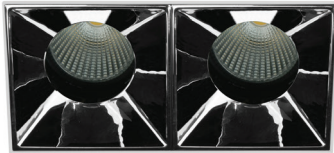

Hide Double SQ 72 MV White CL

- Διπλό σποτ led χωνευτό οροφής
- εσωτερικού χώρου
- κατασκευασμένο από χυτοπρεσσαριστό αλουμίνιο
- χωρίς εξωτερικό στεφάνι
- trimless/frameless
- κινητό οριζοντίως ±355° και καθέτως ±30°
- με ενσωματωμένα cob led
- τοποθετημένα βαθιά μέσα στο φωτιστικό
- για μείωση της θάμβωσης
- κατάλληλο για darklight φωτισμό
- ενσωματωμένα σε ψήκτριες υψηλής απόδοσης
- για την καλύτερη διαχείριση θερμότητας του led
- CRI>80+ | 3 SDCM
- κατόπιν παραγγελίας διαθέσιμο με CRI>90+ ή CRI>95+
- κατόπιν παραγγελίας διαθέσιμο με 2 SDCM
- σε θερμοκρασία χρώματος 2700-3000-4000 Kelvin
- κατόπιν παραγγελίας και σε 3500-5000-6500 Kelvin
- με ανακλαστήρες ή φακούς υψηλής απόδοσης
- με δέσμη 15°-24°-36°-48°-55°
- λειτουργεί με συνοδευτικά led driver , On/off
- ή κατόπιν παραγγελίας dimmable phase cut / Dali / 1-10volt

- Recessed double led spotlight
- for indoors use
- trimless/frameless
- from die cast aluminum
- movable horizontally ±355° and vertically ±30°
- with light sources positioned deep
- for darklight effect and reduce of glare
- with incorporated 2 cob led sources
- adjusted on a high performance heatsinks
- for best thermal management
- CRI>80+ | 3SDCM as standard
- upon request available with CRI>90+ or CRI>95+
- upon request available with 2 SDCM
- in 2700-3000-4000 Kelvin
- upon request in 3500-5000-6500 Kelvin
- with high performance reflectors or lenses
- available with 15°-24°-36°-48°-55° beam angle
- works with remote led driver on/off as standard
- available upon request dimmable phase cut/Dali/1-10volt

Accessories upon request

Honey comb louvre

Smooth Filter

Elliptical Filter

Tiltable

Περιστρεφόμενο
355° οριζοντίως
και ±30° καθέτως
Adjustable
355° horizontally
and ±30° vertically

Body

Reflector