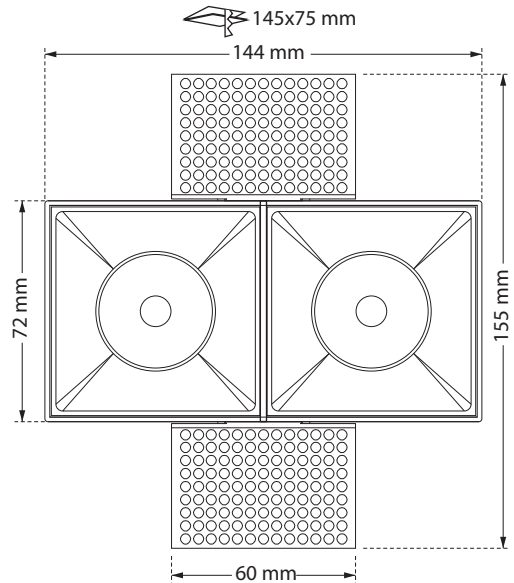

Hide Double SQ 72 MV White RF

Retrofit Version

1. Διπλό σποτ χωνευτό σε γυψοσανίδα
   - εσωτερικού χώρου
   - χυτό αλουμινίου
   - χωρίς εξωτερικό στεφάνι
   - trimless/frameless
   - με την πηγή φωτισμού τοποθετημένη
   - βαθιά στο εσωτερικό
   - για μείωση της θάμβωσης
   - περιστροφικό
   - κινητό οριζοντίως $\pm 355^\circ$ και καθέτως $\pm 30^\circ$
   - κατάλληλο για λυχνίες τύπου MR16
   - 12volt GU5.3 ή 220-240volt GU10
3. Recessed false ceiling double spotlight
   - suitable for indoors use
   - from die cast aluminum
   - trimless/frameless
   - lighting source is positioned
   - deep inside the body of the spot
   - for reduce of glare
   - tiltable
   - movable horizontally $\pm 355^\circ$ and vertically $\pm 30^\circ$
   - suitable for lamps type MR16
   - 12volt GU5.3 or 220-240volt GU10

40811

MR16 DICHROIC 220-240V | 2x50W GU10
MR16 LED LAMP GU10 | 220-240V 2x12W MAX

40812

MR16 DICHROIC 12V | 2x50W GU5.3
MR16 LED LAMP 12V | 2x12W MAX GU5.3

144x72 mm 145x75 mm 104 mm CE IP20

Accessories upon request

Reflector