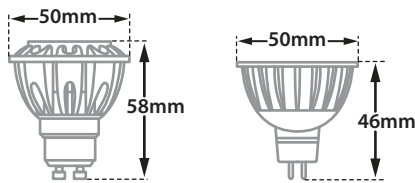

# Hide Double SQ 72 MV White RF

Retrofit Version

- Διπλό σποτ χωνευτό σε γυψοσανίδα
  - εσωτερικού χώρου
  - χυτό αλουμινίου
  - χωρίς εξωτερικό στεφάνι
  - trimless/frameless
  - με την πηγή φωτισμού τοποθετημένη
  - βαθιά στο εσωτερικό
  - για μείωση της θάμβωσης
  - περιστροφικό
  - κινητό οριζοντίως  $\pm 355^\circ$  και καθέτως  $\pm 30^\circ$
  - κατάλληλο για λυχνίες τύπου MR16
  - 12volt GU5.3 ή 220-240volt GU10
- 
- Recessed false ceiling double spotlight
  - suitable for indoors use
  - from die cast aluminum
  - trimless/frameless
  - lighting source is positioned
  - deep inside the body of the spot
  - for reduce of glare
  - tiltable
  - movable horizontally  $\pm 355^\circ$  and vertically  $\pm 30^\circ$
  - suitable for lamps type MR16
  - 12volt GU5.3 or 220-240volt GU10

40811

MR16 DICHROIC 220-240V | 2x50W GU10  
MR16 LED LAMP GU10 | 220-240V 2x12W MAX

40812

MR16 DICHROIC 12V | 2x50W GU5.3  
MR16 LED LAMP 12V | 2x12W MAX GU5.3

144x72 mm 145x75 mm 104 mm CE IP20