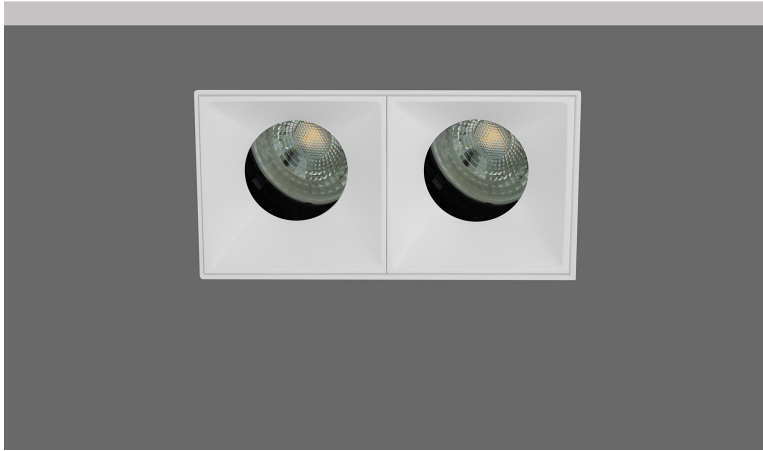

# Hide Double SQ 72 MV White RF

Retrofit Version

- Διπλό σποτ χωνευτό σε γυψοσανίδα
  - εσωτερικού χώρου
  - χυτό αλουμινίου
  - χωρίς εξωτερικό στεφάνι
  - trimless/frameless
  - με την πηγή φωτισμού τοποθετημένη
  - βαθιά στο εσωτερικό
  - για μείωση της θάμβωσης
  - περιστροφικό
  - κινητό οριζοντίως  $\pm 355^\circ$  και καθέτως  $\pm 30^\circ$
  - κατάλληλο για λυχνίες τύπου MR16
  - 12volt GU5.3 ή 220-240volt GU10
- 
- Recessed false ceiling double spotlight
  - suitable for indoors use
  - from die cast aluminum
  - trimless/frameless
  - lighting source is positioned
  - deep inside the body of the spot
  - for reduce of glare
  - tiltable
  - movable horizontally  $\pm 355^\circ$  and vertically  $\pm 30^\circ$
  - suitable for lamps type MR16
  - 12volt GU5.3 or 220-240volt GU10

40811

MR16 DICHROIC 220-240V | 2x50W GU10  
MR16 LED LAMP GU10 | 220-240V 2x12W MAX

40812

MR16 DICHROIC 12V | 2x50W GU5.3  
MR16 LED LAMP 12V | 2x12W MAX GU5.3

144x72 mm 145x75 mm 104 mm CE IP20

### Accessories upon request

Honey comb louvre

Smooth Filter

Elliptical Filter

Reflector

Matt White

Bright Silver