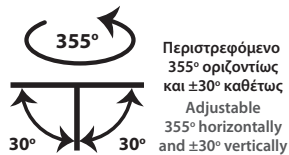

1. Διπλό σποτ χωνευτό σε γυψοσανίδα
   - εσωτερικού χώρου
   - χυτό αλουμινίου
   - χωρίς εξωτερικό στεφάνι
   - trimless/frameless
   - με την πηγή φωτισμού τοποθετημένη
   - βαθιά στο εσωτερικό
   - για μείωση της θάμβωσης
   - περιστροφικό
   - κινητό οριζοντίως $\pm 355^\circ$ και καθέτως $\pm 30^\circ$
   - κατάλληλο για λυχνίες τύπου MR16
   - 12volt GU5.3 ή 220-240volt GU10
3. Recessed false ceiling double spotlight
   - suitable for indoors use
   - from die cast aluminum
   - trimless/frameless
   - lighting source is positioned
   - deep inside the body of the spot
   - for reduce of glare
   - tiltable
   - movable horizontally $\pm 355^\circ$ and vertically $\pm 30^\circ$
   - suitable for lamps type MR16
   - 12volt GU5.3 or 220-240volt GU10

40811

MR16 DICHROIC 220-240V | 2x50W GU10
MR16 LED LAMP GU10 | 220-240V 2x12W MAX

40812

MR16 DICHROIC 12V | 2x50W GU5.3
MR16 LED LAMP 12V | 2x12W MAX GU5.3

144x72 mm 145x75 mm 104 mm CE IP20