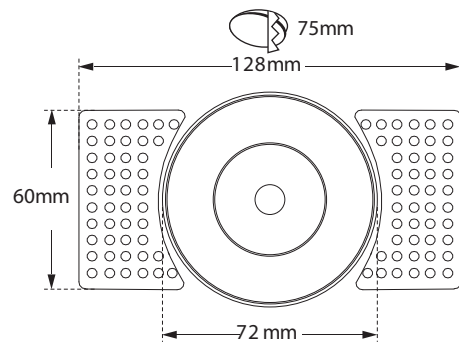

Hide RD 72 MV Black CL

- Σποτ led χωνευτό οροφής
- εσωτερικού χώρου
- χωρίς εξωτερικό στεφάνι trimless/frameless
- κατασκευασμένο από χυτοπρεσσαριστό αλουμίνιο
- κινητό οριζοντίως $\pm 355^\circ$ και καθέτως $\pm 30^\circ$
- με ενσωματωμένο cob led
- τοποθετημένο βαθιά μέσα στο φωτιστικό
- για μείωση της θάμβωσης
- κατάλληλο για darklight φωτισμό
- ενσωματωμένο σε ψήκτρα υψηλής απόδοσης
- για την καλύτερη διαχείριση θερμότητας του led
- CRI>80+ | 3 SDCM
- κατόπιν παραγγελίας διαθέσιμο με CRI>90+ ή CRI>95+
- κατόπιν παραγγελίας διαθέσιμο με 2 SDCM
- σε θερμοκρασία χρώματος 2700-3000-4000 Kelvin
- κατόπιν παραγγελίας και σε 3500-5000-6500 Kelvin
- με ανακλαστήρα ή φακό υψηλής απόδοσης
- με δέσμη $15^\circ-24^\circ-36^\circ-48^\circ-55^\circ$
- λειτουργεί με συνοδευτικό led driver , On/off
- ή κατόπιν παραγγελίας dimmable phase cut / Dali / 1-10volt

- Recessed led spotlight
- for indoors use
- trimless/frameless
- from die cast aluminum
- movable horizontally $\pm 355^\circ$ and vertically $\pm 30^\circ$
- with light source positioned deep
- for darklight effect and reduce of glare
- with incorporated 1 cob led source
- adjusted on a high performance heatsink
- for best thermal management
- CRI>80+ | 3SDCM as standard
- upon request available with CRI>90+ or CRI>95+
- upon request available with 2 SDCM
- in 2700-3000-4000 Kelvin
- upon request in 3500-5000-6500 Kelvin
- with high performance reflector or lens
- available with $15^\circ-24^\circ-36^\circ-48^\circ-55^\circ$ beam angle
- works with remote led driver on/off as standard
- available upon request dimmable phase cut/Dali/1-10volt

CRI>80 | Led source power and Luminous flux

Final lumen output depends on the selection of the angle beam