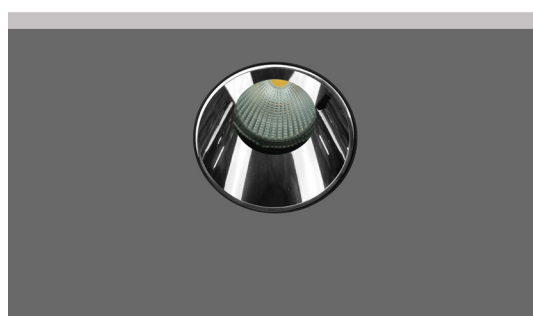

Hide RD 72 MV Black CL

- Σποτ led χωνευτό οροφής
- εσωτερικού χώρου
- χωρίς εξωτερικό στεφάνι trimless/frameless
- κατασκευασμένο από χυτοπρεσσαριστό αλουμίνιο
- κινητό οριζοντίως $\pm 355^\circ$ και καθέτως $\pm 30^\circ$
- με ενσωματωμένο cob led
- τοποθετημένο βαθιά μέσα στο φωτιστικό
- για μείωση της θάμβωσης
- κατάλληλο για darklight φωτισμό
- ενσωματωμένο σε ψήκτρα υψηλής απόδοσης
- για την καλύτερη διαχείριση θερμότητας του led
- CRI>80+ | 3 SDCM
- κατόπιν παραγγελίας διαθέσιμο με CRI>90+ ή CRI>95+
- κατόπιν παραγγελίας διαθέσιμο με 2 SDCM
- σε θερμοκρασία χρώματος 2700-3000-4000 Kelvin
- κατόπιν παραγγελίας και σε 3500-5000-6500 Kelvin
- με ανακλαστήρα ή φακό υψηλής απόδοσης
- με δέσμη $15^\circ-24^\circ-36^\circ-48^\circ-55^\circ$
- λειτουργεί με συνοδευτικό led driver , On/off
- ή κατόπιν παραγγελίας dimmable phase cut / Dali / 1-10volt

- Recessed led spotlight
- for indoors use
- trimless/frameless
- from die cast aluminum
- movable horizontally $\pm 355^\circ$ and vertically $\pm 30^\circ$
- with light source positioned deep
- for darklight effect and reduce of glare
- with incorporated 1 cob led source
- adjusted on a high performance heatsink
- for best thermal management
- CRI>80+ | 3SDCM as standard
- upon request available with CRI>90+ or CRI>95+
- upon request available with 2 SDCM
- in 2700-3000-4000 Kelvin
- upon request in 3500-5000-6500 Kelvin
- with high performance reflector or lens
- available with $15^\circ-24^\circ-36^\circ-48^\circ-55^\circ$ beam angle
- works with remote led driver on/off as standard
- available upon request dimmable phase cut/Dali/1-10volt

The above luminaire is available upon request
with **IP44-IP54-IP65** protection

Accessories upon request

Honey comb
louvreSmooth
FilterElliptical
Filter

Body

Reflector

Matt Black

Bright Silver

02