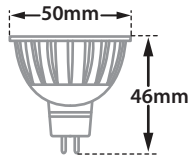

Hide RD 72 MV Black RF

Retrofit Version

- Σποτ χωνευτό σε γυψοσανίδα
 - εσωτερικού χώρου
 - χυτό αλουμίνιου
 - χωρίς εξωτερικό στεφάνι
 - trimless/frameless
 - με την πηγή φωτισμού τοποθετημένη
 - βαθιά στο εσωτερικό
 - για μείωση της θάμβωσης
 - περιστροφικό
 - κινητό οριζοντίως ±355° και καθέτως ±30°
 - κατάλληλο για λυχνίες τύπου MR16
 - 12volt GU5.3 ή 220-240volt GU10
-
- Recessed false ceiling spot
 - suitable for indoors use
 - from die cast aluminum
 - trimless/frameless
 - lighting source is positioned
 - deep inside the body of the spot
 - for reduce of glare
 - tiltable
 - movable horizontally ±355° and vertically ±30°
 - suitable for lamps type MR16
 - 12volt GU5.3 or 220-240volt GU10

40777

MR16 DICHOIC 220-240V | 50W GU10
MR16 LED LAMP GU10 | 220-240V 12W MAX

40778

MR16 DICHOIC 12V | 50W GU5.3
MR16 LED LAMP 12V | 12W MAX GU5.3

∅ 72 mm

75 mm

Tiltable

Περιστρεφόμενο
355° οριζοντίως
και ±30° καθέτως
Adjustable
355° horizontally
and ±30° vertically