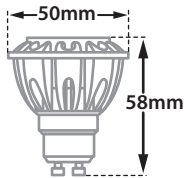

Hide RD 72 MV Black RF

Retrofit Version

- Σποτ χωνευτό σε γυψοσανίδα
 - εσωτερικού χώρου
 - χυτό αλουμίνιου
 - χωρίς εξωτερικό στεφάνι
 - trimless/frameless
 - με την πηγή φωτισμού τοποθετημένη
 - βαθιά στο εσωτερικό
 - για μείωση της θάμβωσης
 - περιστροφικό
 - κινητό οριζοντίως ±355° και καθέτως ±30°
 - κατάλληλο για λυχνίες τύπου MR16
 - 12volt GU5.3 ή 220-240volt GU10
-
- Recessed false ceiling spot
 - suitable for indoors use
 - from die cast aluminum
 - trimless/frameless
 - lighting source is positioned
 - deep inside the body of the spot
 - for reduce of glare
 - tiltable
 - movable horizontally ±355° and vertically ±30°
 - suitable for lamps type MR16
 - 12volt GU5.3 or 220-240volt GU10

40777

MR16 DICHOIC 220-240V | 50W GU10
MR16 LED LAMP GU10 | 220-240V 12W MAX

40778

MR16 DICHOIC 12V | 50W GU5.3
MR16 LED LAMP 12V | 12W MAX GU5.3

∅ 72 mm

75 mm

Tiltable

Περιστρεφόμενο
355° οριζοντίως
και ±30° καθέτως
Adjustable
355° horizontally
and ±30° vertically