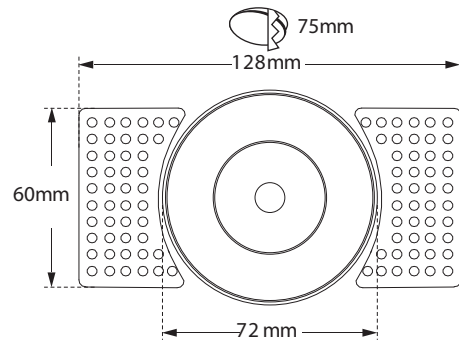

Hide RD 72 MV White CL

- Σποτ led χωνευτό οροφής
- εσωτερικού χώρου
- χωρίς εξωτερικό στεφάνι trimless/frameless
- κατασκευασμένο από χυτοπρεσσαριστό αλουμίνιο
- κινητό οριζοντίως $\pm 355^\circ$ και καθέτως $\pm 30^\circ$
- με ενσωματωμένο cob led
- τοποθετημένο βαθιά μέσα στο φωτιστικό
- για μείωση της θάμβωσης
- κατάλληλο για darklight φωτισμό
- ενσωματωμένο σε ψήκτρα υψηλής απόδοσης
- για την καλύτερη διαχείριση θερμότητας του led
- CRI>80+ | 3 SDCM
- κατόπιν παραγγελίας διαθέσιμο με CRI>90+ ή CRI>95+
- κατόπιν παραγγελίας διαθέσιμο με 2 SDCM
- σε θερμοκρασία χρώματος 2700-3000-4000 Kelvin
- κατόπιν παραγγελίας και σε 3500-5000-6500 Kelvin
- με ανακλαστήρα ή φακό υψηλής απόδοσης
- με δέσμη $15^\circ-24^\circ-36^\circ-48^\circ-55^\circ$
- λειτουργεί με συνοδευτικό led driver , On/off
- ή κατόπιν παραγγελίας dimmable phase cut / Dali / 1-10volt

- Recessed led spotlight
- for indoors use
- trimless/frameless
- from die cast aluminum
- movable horizontally $\pm 355^\circ$ and vertically $\pm 30^\circ$
- with light source positioned deep
- for darklight effect and reduce of glare
- with incorporated 1 cob led source
- adjusted on a high performance heatsink
- for best thermal management
- CRI>80+ | 3SDCM as standard
- upon request available with CRI>90+ or CRI>95+
- upon request available with 2 SDCM
- in 2700-3000-4000 Kelvin
- upon request in 3500-5000-6500 Kelvin
- with high performance reflector or lens
- available with $15^\circ-24^\circ-36^\circ-48^\circ-55^\circ$ beam angle
- works with remote led driver on/off as standard
- available upon request dimmable phase cut/Dali/1-10volt

CRI>80 | Led source power and Luminous flux

Final lumen output depends on the selection of the angle beam