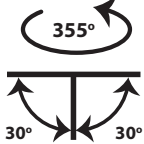

## Final lumen output depends on the selection of the angle beam

40771	5.4W	220-240V	2700-3000-4000 KELVIN	365 - 395 - 426 LUMEN	H:106mm	⚙️ ⚙️ ⚙️
40772	6.5W	220-240V	2700-3000-4000 KELVIN	435 - 472 - 508 LUMEN	H:106mm	⚙️ ⚙️ ⚙️
40773	7.2W	220-240V	2700-3000-4000 KELVIN	491 - 532 - 573 LUMEN	H:106mm	⚙️ ⚙️ ⚙️
40774	9.0W	220-240V	2700-3000-4000 KELVIN	618 - 669 - 721 LUMEN	H:106mm	⚙️ ⚙️ ⚙️
40775	10.8W	220-240V	2700-3000-4000 KELVIN	751 - 814 - 876 LUMEN	H:143mm	⚙️ ⚙️ ⚙️
40776	12.6W	220-240V	2700-3000-4000 KELVIN	892-966-1040 LUMEN	H:143mm	⚙️ ⚙️ ⚙️

Ø 72 mm

75 mm

CE IP20

Tilttable

Περιστρεφόμενο  
355° οριζοντίως  
και  $\pm 30^\circ$  καθέτως  
Adjustable  
355° horizontally  
and  $\pm 30^\circ$  vertically

IP44-IP54-IP65

Το παραπάνω φωτιστικό προσφέρεται  
κατόπιν παραγγελίας με προστασία **IP44-IP54-IP65**