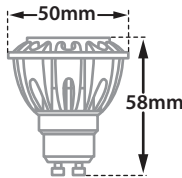

# Hide RD 72 MV White RF

Retrofit Version

- Σποτ χωνευτό σε γυψοσανίδα
  - εσωτερικού χώρου
  - χυτό αλουμίνιου
  - χωρίς εξωτερικό στεφάνι
  - trimless/frameless
  - με την πηγή φωτισμού τοποθετημένη
  - βαθιά στο εσωτερικό
  - για μείωση της θάμβωσης
  - περιστροφικό
  - κινητό οριζοντίως ±355° και καθέτως ±30°
  - κατάλληλο για λυχνίες τύπου MR16
  - 12volt GU5.3 ή 220-240volt GU10
- 
- Recessed false ceiling spot
  - suitable for indoors use
  - from die cast aluminum
  - trimless/frameless
  - lighting source is positioned
  - deep inside the body of the spot
  - for reduce of glare
  - tiltable
  - movable horizontally ±355° and vertically ±30°
  - suitable for lamps type MR16
  - 12volt GU5.3 or 220-240volt GU10

40779

MR16 DICHOIC 220-240V | 50W GU10  
MR16 LED LAMP GU10 | 220-240V 12W MAX

40780

MR16 DICHOIC 12V | 50W GU5.3  
MR16 LED LAMP 12V | 12W MAX GU5.3

∅ 72 mm

75 mm

Περιστρεφόμενο  
355° οριζοντίως  
και ±30° καθέτως  
Adjustable  
355° horizontally  
and ±30° vertically