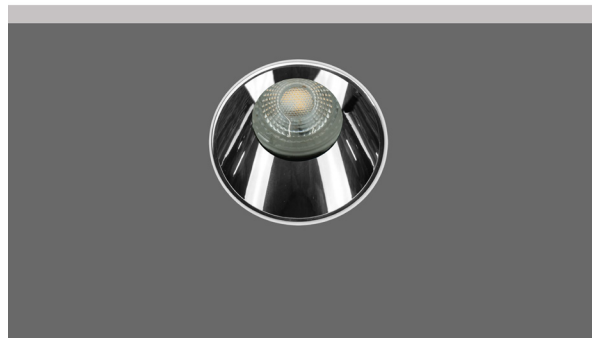

# Hide RD 72 MV White RF

Retrofit Version

- Σποτ χωνευτό σε γυψοσανίδα
  - εσωτερικού χώρου
  - χυτό αλουμίνιου
  - χωρίς εξωτερικό στεφάνι
  - trimless/frameless
  - με την πηγή φωτισμού τοποθετημένη
  - βαθιά στο εσωτερικό
  - για μείωση της θάμβωσης
  - περιστροφικό
  - κινητό οριζοντίως ±355° και καθέτως ±30°
  - κατάλληλο για λυχνίες τύπου MR16
  - 12volt GU5.3 ή 220-240volt GU10
- 
- Recessed false ceiling spot
  - suitable for indoors use
  - from die cast aluminum
  - trimless/frameless
  - lighting source is positioned
  - deep inside the body of the spot
  - for reduce of glare
  - tiltable
  - movable horizontally ±355° and vertically ±30°
  - suitable for lamps type MR16
  - 12volt GU5.3 or 220-240volt GU10

40779

MR16 DICHOIC 220-240V | 50W GU10  
MR16 LED LAMP GU10 | 220-240V 12W MAX

40780

MR16 DICHOIC 12V | 50W GU5.3  
MR16 LED LAMP 12V | 12W MAX GU5.3

∅ 72 mm

75 mm

Περιστρεφόμενο  
355° οριζοντίως  
και ±30° καθέτως  
Adjustable  
355° horizontally  
and ±30° vertically

### Accessories upon request

01

Βαμμένα με Ηλεκτροστατική Βαφή  
Painted with Electrostatic Powder

\*Η τεχνολογία των LED είναι σε διαρκή εξέλιξη οπότε πριν παραγγείλετε, παρακαλούμε επιβεβαιώστε ποιο LED είναι διαθέσιμο  
LED technology changes constantly forward, so before selecting / ordering the most suitable product for you,  
ask for a confirmation that this is the most updated product to our list.