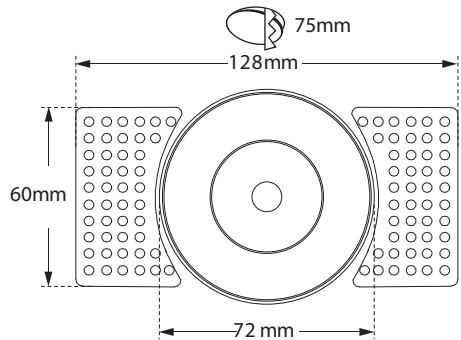

# Hide RD 72 MV White RF

Retrofit Version

- Σποτ χωνευτό σε γυψοσανίδα
  - εσωτερικού χώρου
  - χυτό αλουμίνιου
  - χωρίς εξωτερικό στεφάνι
  - trimless/frameless
  - με την πηγή φωτισμού τοποθετημένη
  - βαθιά στο εσωτερικό
  - για μείωση της θάμβωσης
  - περιστροφικό
  - κινητό οριζοντίως ±355° και καθέτως ±30°
  - κατάλληλο για λυχνίες τύπου MR16
  - 12volt GU5.3 ή 220-240volt GU10
- 
- Recessed false ceiling spot
  - suitable for indoors use
  - from die cast aluminum
  - trimless/frameless
  - lighting source is positioned
  - deep inside the body of the spot
  - for reduce of glare
  - tiltable
  - movable horizontally ±355° and vertically ±30°
  - suitable for lamps type MR16
  - 12volt GU5.3 or 220-240volt GU10

40779

MR16 DICHOIC 220-240V | 50W GU10  
MR16 LED LAMP GU10 | 220-240V 12W MAX

40780

MR16 DICHOIC 12V | 50W GU5.3  
MR16 LED LAMP 12V | 12W MAX GU5.3

∅ 72 mm

75 mm

Περιστρεφόμενο  
355° οριζοντίως  
και ±30° καθέτως  
Adjustable  
355° horizontally  
and ±30° vertically