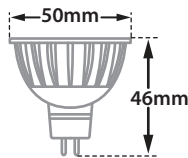

# Hide RD 72 MV White RF

Retrofit Version

- Σποτ χωνευτό σε γυψοσανίδα
  - εσωτερικού χώρου
  - χυτό αλουμίνιου
  - χωρίς εξωτερικό στεφάνι
  - trimless/frameless
  - με την πηγή φωτισμού τοποθετημένη
  - βαθιά στο εσωτερικό
  - για μείωση της θάμβωσης
  - περιστροφικό
  - κινητό οριζοντίως ±355° και καθέτως ±30°
  - κατάλληλο για λυχνίες τύπου MR16
  - 12volt GU5.3 ή 220-240volt GU10
- 
- Recessed false ceiling spot
  - suitable for indoors use
  - from die cast aluminum
  - trimless/frameless
  - lighting source is positioned
  - deep inside the body of the spot
  - for reduce of glare
  - tiltable
  - movable horizontally ±355° and vertically ±30°
  - suitable for lamps type MR16
  - 12volt GU5.3 or 220-240volt GU10

40779

MR16 DICHOIC 220-240V | 50W GU10  
MR16 LED LAMP GU10 | 220-240V 12W MAX

40780

MR16 DICHOIC 12V | 50W GU5.3  
MR16 LED LAMP 12V | 12W MAX GU5.3

∅ 72 mm

75 mm

Περιστρεφόμενο  
355° οριζοντίως  
και ±30° καθέτως  
Adjustable  
355° horizontally  
and ±30° vertically