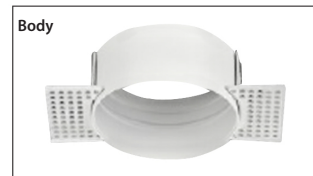

# Hide RD 72 MV White RF

Retrofit Version

- Σποτ χωνευτό σε γυψοσανίδα
  - εσωτερικού χώρου
  - χυτό αλουμίνιου
  - χωρίς εξωτερικό στεφάνι
  - trimless/frameless
  - με την πηγή φωτισμού τοποθετημένη
  - βαθιά στο εσωτερικό
  - για μείωση της θάμβωσης
  - περιστροφικό
  - κινητό οριζοντίως ±355° και καθέτως ±30°
  - κατάλληλο για λυχνίες τύπου MR16
  - 12volt GU5.3 ή 220-240volt GU10
- 
- Recessed false ceiling spot
  - suitable for indoors use
  - from die cast aluminum
  - trimless/frameless
  - lighting source is positioned
  - deep inside the body of the spot
  - for reduce of glare
  - tiltable
  - movable horizontally ±355° and vertically ±30°
  - suitable for lamps type MR16
  - 12volt GU5.3 or 220-240volt GU10

40779

MR16 DICHOIC 220-240V | 50W GU10  
MR16 LED LAMP GU10 | 220-240V 12W MAX

40780

MR16 DICHOIC 12V | 50W GU5.3  
MR16 LED LAMP 12V | 12W MAX GU5.3

∅ 72 mm

75 mm

Περιστρεφόμενο  
355° οριζοντίως  
και ±30° καθέτως  
Adjustable  
355° horizontally  
and ±30° vertically

### Accessories upon request

01

Βαμμένα με Ηλεκτροστατική Βαφή  
Painted with Electrostatic Powder

\*Η τεχνολογία των LED είναι σε διαρκή εξέλιξη οπότε πριν παραγγείλετε, παρακαλούμε επιβεβαιώστε ποιο LED είναι διαθέσιμο  
LED technology changes constantly forward, so before selecting / ordering the most suitable product for you,  
ask for a confirmation that this is the most updated product to our list.