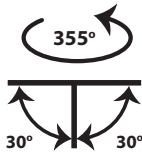

IP20

Περιστρεφόμενο
355° οριζοντίως
και $\pm 30^\circ$ καθέτως
Adjustable
355° horizontally
and $\pm 30^\circ$ vertically

Accessories upon request