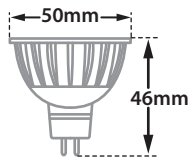

Hide RD 72 MV White RF

Retrofit Version

- Σποτ χωνευτό σε γυψοσανίδα
 - εσωτερικού χώρου
 - χυτό αλουμίνιου
 - χωρίς εξωτερικό στεφάνι
 - trimless/frameless
 - με την πηγή φωτισμού τοποθετημένη
 - βαθιά στο εσωτερικό
 - για μείωση της θάμβωσης
 - περιστροφικό
 - κινητό οριζοντίως $\pm 355^\circ$ και καθέτως $\pm 30^\circ$
 - κατάλληλο για λυχνίες τύπου MR16
 - 12volt GU5.3 ή 220-240volt GU10
- Recessed false ceiling spot
 - suitable for indoors use
 - from die cast aluminum
 - trimless/frameless
 - lighting source is positioned
 - deep inside the body of the spot
 - for reduce of glare
 - tiltable
 - movable horizontally $\pm 355^\circ$ and vertically $\pm 30^\circ$
 - suitable for lamps type MR16
 - 12volt GU5.3 or 220-240volt GU10

IP20

Περιστρεφόμενο
355° οριζοντίως
και $\pm 30^\circ$ καθέτως
Adjustable
355° horizontally
and $\pm 30^\circ$ vertically

Accessories upon request