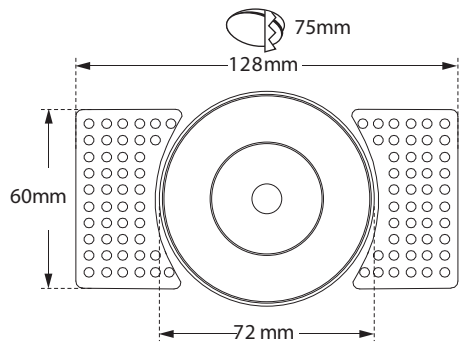

Hide RD 72 MV White RF

Retrofit Version

- Σποτ χωνευτό σε γυψοσανίδα
 - εσωτερικού χώρου
 - χυτό αλουμίνιου
 - χωρίς εξωτερικό στεφάνι
 - trimless/frameless
 - με την πηγή φωτισμού τοποθετημένη
 - βαθιά στο εσωτερικό
 - για μείωση της θάμβωσης
 - περιστροφικό
 - κινητό οριζοντίως $\pm 355^\circ$ και καθέτως $\pm 30^\circ$
 - κατάλληλο για λυχνίες τύπου MR16
 - 12volt GU5.3 ή 220-240volt GU10
- Recessed false ceiling spot
 - suitable for indoors use
 - from die cast aluminum
 - trimless/frameless
 - lighting source is positioned
 - deep inside the body of the spot
 - for reduce of glare
 - tiltable
 - movable horizontally $\pm 355^\circ$ and vertically $\pm 30^\circ$
 - suitable for lamps type MR16
 - 12volt GU5.3 or 220-240volt GU10

40779

MR16 DICHOIC 220-240V | 50W GU10
MR16 LED LAMP GU10 | 220-240V 12W MAX

40780

MR16 DICHOIC 12V | 50W GU5.3
MR16 LED LAMP 12V | 12W MAX GU5.3

72 mm

75 mm

102 mm

CE

IP20

Περιστρεφόμενο
355° οριζοντίως
και $\pm 30^\circ$ καθέτως
Adjustable
355° horizontally
and $\pm 30^\circ$ vertically

Accessories upon request