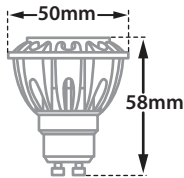

Hide RD 72 MV White RF

Retrofit Version

- Σποτ χωνευτό σε γυψοσανίδα
 - εσωτερικού χώρου
 - χυτό αλουμίνιου
 - χωρίς εξωτερικό στεφάνι
 - trimless/frameless
 - με την πηγή φωτισμού τοποθετημένη
 - βαθιά στο εσωτερικό
 - για μείωση της θάμβωσης
 - περιστροφικό
 - κινητό οριζοντίως $\pm 355^\circ$ και καθέτως $\pm 30^\circ$
 - κατάλληλο για λυχνίες τύπου MR16
 - 12volt GU5.3 ή 220-240volt GU10
- Recessed false ceiling spot
 - suitable for indoors use
 - from die cast aluminum
 - trimless/frameless
 - lighting source is positioned
 - deep inside the body of the spot
 - for reduce of glare
 - tiltable
 - movable horizontally $\pm 355^\circ$ and vertically $\pm 30^\circ$
 - suitable for lamps type MR16
 - 12volt GU5.3 or 220-240volt GU10

IP20

Περιστρεφόμενο
355° οριζοντίως
και $\pm 30^\circ$ καθέτως
Adjustable
355° horizontally
and $\pm 30^\circ$ vertically

Accessories upon request