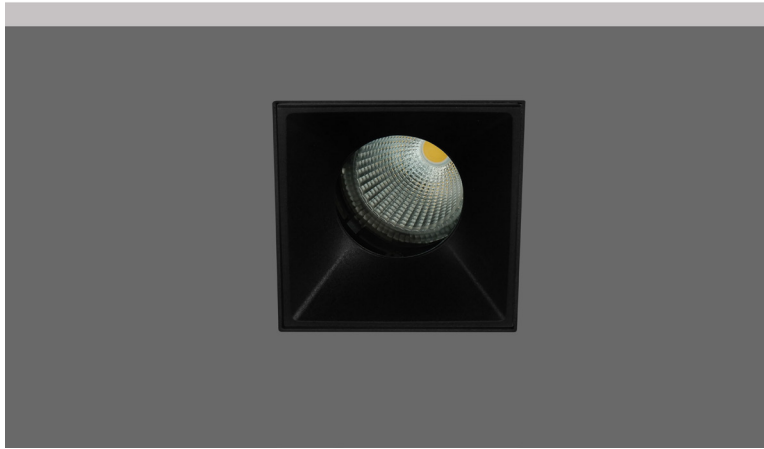

Hide SQ 72 MV Black CL

- Σποτ led χωνευτό οροφής
- εσωτερικού χώρου
- κατασκευασμένο από χυτοπρεσσαριστό αλουμίνιο
- χωρίς εξωτερικό στεφάνι
- trimless/frameless
- κινητό οριζοντίως $\pm 355^\circ$ και καθέτως $\pm 30^\circ$
- με ενσωματωμένο cob led
- τοποθετημένο βαθιά μέσα στο φωτιστικό
- για μείωση της θάμβωσης
- κατάλληλο για darklight φωτισμό
- ενσωματωμένο σε ψήκτρα υψηλής απόδοσης
- για την καλύτερη διαχείριση θερμότητας του led
- CRI>80+ | 3 SDCM
- κατόπιν παραγγελίας διαθέσιμο με CRI>90+ ή CRI>95+
- κατόπιν παραγγελίας διαθέσιμο με 2 SDCM
- σε θερμοκρασία χρώματος 2700-3000-4000 Kelvin
- κατόπιν παραγγελίας και σε 3500-5000-6500 Kelvin
- με ανακλαστήρα ή φακό υψηλής απόδοσης
- με δέσμη $15^\circ-24^\circ-36^\circ-48^\circ-55^\circ$
- λειτουργεί με συνοδευτικό led driver , On/off
- ή κατόπιν παραγγελίας dimmable phase cut / Dali / 1-10volt

- Recessed led spotlight
- for indoors use
- trimless/frameless
- from die cast aluminum
- movable horizontally $\pm 355^\circ$ and vertically $\pm 30^\circ$
- with light source positioned deep
- for darklight effect and reduce of glare
- with incorporated 1 cob led source
- adjusted on a high performance heatsink
- for best thermal management
- CRI>80+ | 3SDCM as standard
- upon request available with CRI>90+ or CRI>95+
- upon request available with 2 SDCM
- in 2700-3000-4000 Kelvin
- upon request in 3500-5000-6500 Kelvin
- with high performance reflector or lens
- available with $15^\circ-24^\circ-36^\circ-48^\circ-55^\circ$ beam angle
- works with remote led driver on/off as standard
- available upon request dimmable phase cut/Dali/1-10volt

The above luminaire is available upon request
with IP44-IP54-IP65 protection

Accessories upon request

Honey comb
louvreSmooth
FilterElliptical
Filter

Reflector

Matt Black

Bright Silver