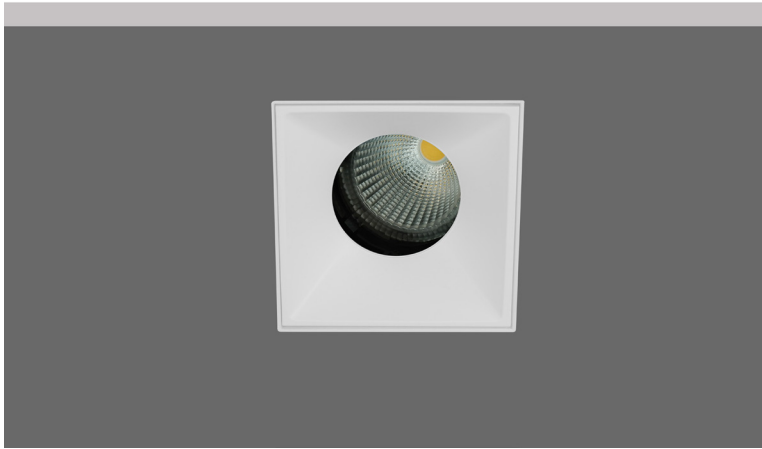

Hide SQ 72 MV White CL

- Σποτ led χωνευτό οροφής
- εσωτερικού χώρου
- κατασκευασμένο από χυτοπρεσσαριστό αλουμίνιο
- χωρίς εξωτερικό στεφάνι
- trimless/frameless
- κινητό οριζοντίως $\pm 355^\circ$ και καθέτως $\pm 30^\circ$
- με ενσωματωμένο cob led
- τοποθετημένο βαθιά μέσα στο φωτιστικό
- για μείωση της θάμβωσης
- κατάλληλο για darklight φωτισμό
- ενσωματωμένο σε ψήκτρα υψηλής απόδοσης
- για την καλύτερη διαχείριση θερμότητας του led
- CRI>80+ | 3 SDCM
- κατόπιν παραγγελίας διαθέσιμο με CRI>90+ ή CRI>95+
- κατόπιν παραγγελίας διαθέσιμο με 2 SDCM
- σε θερμοκρασία χρώματος 2700-3000-4000 Kelvin
- κατόπιν παραγγελίας και σε 3500-5000-6500 Kelvin
- με ανακλαστήρα ή φακό υψηλής απόδοσης
- με δέσμη $15^\circ-24^\circ-36^\circ-48^\circ-55^\circ$
- λειτουργεί με συνοδευτικό led driver , On/off
- ή κατόπιν παραγγελίας dimmable phase cut / Dali / 1-10volt

- Recessed led spotlight
- for indoors use
- trimless/frameless
- from die cast aluminum
- movable horizontally $\pm 355^\circ$ and vertically $\pm 30^\circ$
- with light source positioned deep
- for darklight effect and reduce of glare
- with incorporated 1 cob led source
- adjusted on a high performance heatsink
- for best thermal management
- CRI>80+ | 3SDCM as standard
- upon request available with CRI>90+ or CRI>95+
- upon request available with 2 SDCM
- in 2700-3000-4000 Kelvin
- upon request in 3500-5000-6500 Kelvin
- with high performance reflector or lens
- available with $15^\circ-24^\circ-36^\circ-48^\circ-55^\circ$ beam angle
- works with remote led driver on/off as standard
- available upon request dimmable phase cut/Dali/1-10volt

The above luminaire is available upon request
with IP44-IP54-IP65 protection

Accessories upon request

Honey comb
louvreSmooth
FilterElliptical
Filter

Body

Reflector

Matt White

Bright Silver

01