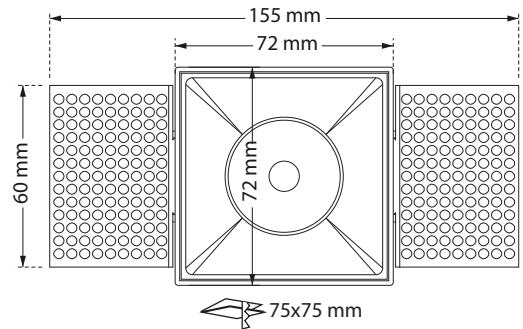

Hide SQ 72 MV White RF

Retrofit Version

- Σποτ χωνευτό σε γυψοσανίδα
 - εσωτερικού χώρου
 - χυτό αλουμίνιου
 - χωρίς εξωτερικό στεφάνι
 - trimless/frameless
 - με την πηγή φωτισμού τοποθετημένη
 - βαθιά στο εσωτερικό
 - για μείωση της θάμβωσης
 - περιστροφικό
 - κινητό οριζοντίως $\pm 355^\circ$ και καθέτως $\pm 30^\circ$
 - κατάλληλο για λυχνίες τύπου MR16
 - 12volt GU5.3 ή 220-240volt GU10
- Recessed false ceiling spotlight
 - suitable for indoors use
 - from die cast aluminum
 - trimless/frameless
 - lighting source is positioned
 - deep inside the body of the spot
 - for reduce of glare
 - tiltable
 - movable horizontally $\pm 355^\circ$ and vertically $\pm 30^\circ$
 - suitable for lamps type MR16
 - 12volt GU5.3 or 220-240volt GU10

40795

MR16 DICHOIC 220-240V | 50W GU10
MR16 LED LAMP GU10 | 220-240V 12W MAX

40796

MR16 DICHOIC 12V | 50W GU5.3
MR16 LED LAMP 12V | 12W MAX GU5.3

72x72 mm  75x75 mm  104 mm  

Περιστρεφόμενο
355° οριζοντίως
και $\pm 30^\circ$ καθέτως
Adjustable
355° horizontally
and $\pm 30^\circ$ vertically