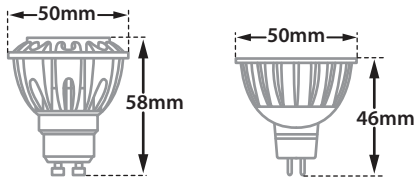

Hide SQ 72 MV White RF

Retrofit Version

- Σποτ χωνευτό σε γυψοσανίδα
 - εσωτερικού χώρου
 - χυτό αλουμίνιου
 - χωρίς εξωτερικό στεφάνι
 - trimless/frameless
 - με την πηγή φωτισμού τοποθετημένη
 - βαθιά στο εσωτερικό
 - για μείωση της θάμβωσης
 - περιστροφικό
 - κινητό οριζοντίως $\pm 355^\circ$ και καθέτως $\pm 30^\circ$
 - κατάλληλο για λυχνίες τύπου MR16
 - 12volt GU5.3 ή 220-240volt GU10
- Recessed false ceiling spotlight
 - suitable for indoors use
 - from die cast aluminum
 - trimless/frameless
 - lighting source is positioned
 - deep inside the body of the spot
 - for reduce of glare
 - tiltable
 - movable horizontally $\pm 355^\circ$ and vertically $\pm 30^\circ$
 - suitable for lamps type MR16
 - 12volt GU5.3 or 220-240volt GU10

40795

MR16 DICHOIC 220-240V | 50W GU10
MR16 LED LAMP GU10 | 220-240V 12W MAX

40796

MR16 DICHOIC 12V | 50W GU5.3
MR16 LED LAMP 12V | 12W MAX GU5.3

72x72 mm  75x75 mm  104 mm  

Περιστρεφόμενο
355° οριζοντίως
και $\pm 30^\circ$ καθέτως
Adjustable
355° horizontally
and $\pm 30^\circ$ vertically