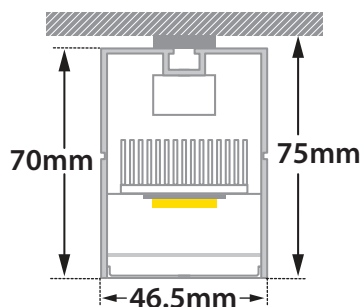

## CRI&gt;80 | Power and luminous flux

CODE	EXTERNAL DIMENSIONS			VERSION 1 LM/W 90		VERSION 2 LM/W 90		VERSION 3 LM/W 90	
	LENGTH mm	WIDTH mm	HEIGHT mm	POWER WATT	FINAL LUMEN OUTPUT	POWER WATT	FINAL LUMEN OUTPUT	POWER WATT	FINAL LUMEN OUTPUT
41070	315	46,5	70	7,25	653	8,7	783	10,16	914
41071	595	46,5	70	14,51	1306	17,41	1567	20,31	1828
41072	875	46,5	70	21,76	1959	26,11	2350	30,47	2742
41073	1155	46,5	70	29,02	2611	34,82	3134	40,62	3656
41074	1435	46,5	70	36,27	3264	43,52	3917	50,78	4570
41075	1725	46,5	70	43,52	3917	52,23	4701	60,93	5484
41076	2005	46,5	70	50,78	4570	60,93	5484	71,09	6398
41077	2285	46,5	70	58,03	5223	69,64	6267	81,24	7312
41078	2565	46,5	70	65,29	5876	78,34	7051	91,4	8226
41079	2845	46,5	70	72,54	6529	87,05	7834	101,56	9140
41080	3135	46,5	70	79,79	7182	95,76	8617	111,72	10055
41081	3415	46,5	70	87,05	7834	104,46	9401	121,87	10968
41082	3695	46,5	70	94,30	8487	113,16	10185	132,02	11882
41083	3975	46,5	70	101,56	9140	121,87	10968	142,18	12796
41084	4255	46,5	70	108,81	9793	130,57	11751	152,33	13710
41085	4535	46,5	70	116,06	10446	139,28	12535	162,49	14624

## SUSPENSION KIT

Composed by 2-5 pcs (depending from the length of luminaire) of steel wire with length 1.20m standard length (upon request available in longer lengths) assembled to fitting with all necessary components for ceiling installation, with 1.50m long power supply cable 3x0.75mm transparent-white-black-grey (upon request available in longer lengths), connected to fitting, and 1 pcs of round die cast aluminum ceiling base, painted in same color with luminaire, with external diameter d=60mm and height=15mm.

Linear Led Module

Κατόπιν παραγγελίας το φωτιστικό προσφέρεται 4,50m σε ενιαίο σώμα  
Upon request luminaire is offered 4.50m long in one single piece

01 02 18

Βαμμένα με Ηλεκτροστατική Βαφή  
Painted with Electrostatic Powder