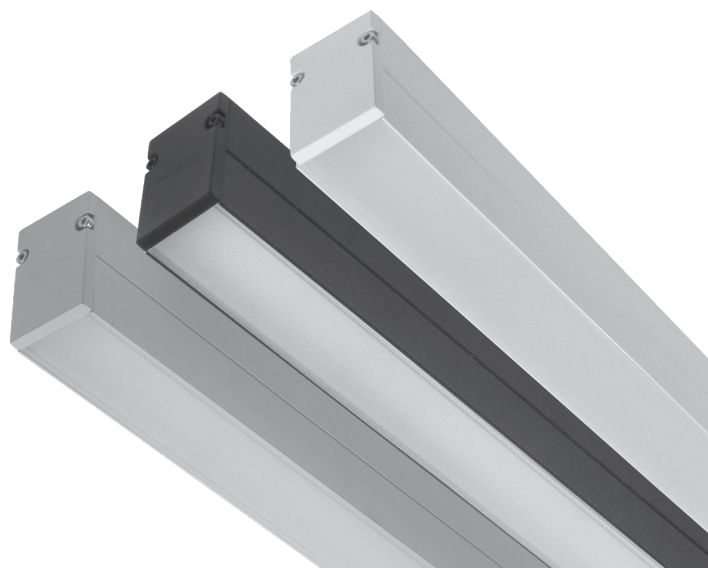

## Line 46 out 1L ECO

- Γραμμικό led φωτιστικό εξωτερικό εσωτερικού χώρου
  - κατάλληλο για τοποθέτηση σε οροφή ή κρεμαστό με κιτ ανάρτησης\*
  - από προφίλ αλουμινίου
  - με πολυκαρμπονικό κάλυμμα ματ σπάλ/σατινέ
  - με ενσωματωμένο Linear Led Modules
  - CRI>80 | 3 SDCM
  - τοποθετημένα σε γραμμική ψήκτρα
  - για καλύτερη διαχείριση της θερμοκρασίας
  - σε θερμοκρασίας χρώματος 3000-4000 Kelvin
  - κατόπιν παραγγελίας και σε 6500 Kelvin
  - κατόπιν παραγγελίας και με CRI>90
  - λειτουργεί με ενσωματωμένο LED driver on/off
  - κατόπιν παραγγελίας dimmable phase cut/Dali/1-10v
  - κατάλληλο για ομοιογενή φωτισμό χωρίς κενά
- Linear Led luminaire
  - surface mounted
  - or pendant with suspension kit\*
  - for indoors use
  - from extruded aluminum powder coated
  - with polycarbonate satin opal mat cover
  - with incorporated Linear Led Modules
  - adjusted on a linear cooling system
  - for best heat management
  - CRI>80 | 3 SDCM as standard
  - upon request available with CRI>90
  - CCT 3000-4000 Kelvin
  - upon request also available in 6500 Kelvin
  - work with built in LED driver on/off as standard
  - upon request dimmable phase cut/Dali.1-10v
  - seamless effect without shadows between modules

## SUSPENSION KIT

Composed by 2-5 pcs (depending from the length of luminaire) of steel wire with length 1.20m standard length (upon request available in longer lengths) assembled to fitting with all necessary components for ceiling installation, with 1.50m long power supply cable 3x0.75mm transparent-white-black-grey (upon request available in longer lengths), connected to fitting, and 1 pcs of round die cast aluminum ceiling base, painted in same color with luminaire, with external diameter d=60mm and height=15mm.

Linear Led Module

Κατόπιν παραγγελίας το φωτιστικό προσφέρεται 4,50m σε ενιαίο σώμα  
Upon request luminaire is offered 4.50m long in one single piece

01 02 18

Βαμμένα με Ηλεκτροστατική Βαφή  
Painted with Electrostatic Powder