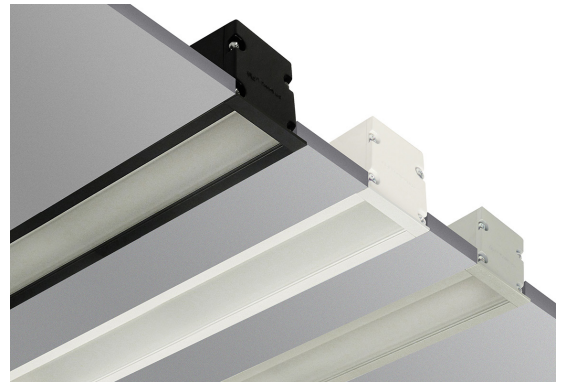

## Line 68 In 1L ECO

- Γραμμικό φωτιστικό χωνευτό οροφής
  - εσωτερικού χώρου
  - από προφίλ αλουμινίου
  - με πολυκαρμπονικό κάλυμμα σατινέ/οπάλ
  - με ενσωματωμένα Linear Led Modules
  - τοποθετημένα σε γραμμική ψήκτρα
  - για την καλύτερη διαχείριση της θερμότητας των led
  - CRI>80 | 3 SDCM
  - σε θερμοκρασίας χρώματος 3000-4000 Kelvin
  - κατόπιν παραγγελίας και σε 6500 Kelvin
  - κατόπιν παραγγελίας και με CRI>90
  - λειτουργεί με ενσωματωμένο LED driver on/off
  - διαθέσιμο και με dimmable phase cut/Dali/1-10v
  - κατάλληλο για ομοιογενή φωτισμό χωρίς κενά
- 
- Linear led recessed ceiling luminaire
  - for indoors use
  - from extruded aluminum powder coated
  - with polycarbonate satin opal cover
  - with incorporated 1 line of Linear Led Modules
  - adjusted on a linear cooling system
  - for best thermal management
  - CRI>80 | 3 SDCM
  - upon request available with CRI>90
  - CCT 3000-4000 Kelvin
  - upon request also available in 6500 Kelvin
  - works with built in led driver, on/off as standard
  - upon request dimmable phase cut/Dali/1-10v
  - seamless effect without shadows between modules

Linear Led Module

Κατόπιν παραγγελίας το φωτιστικό προσφέρεται 4,50m σε ενιαίο σώμα  
 Upon request luminaire is offered 4.50m long in one single piece