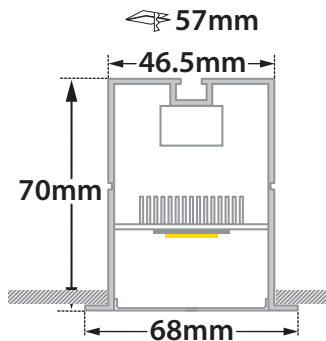

### CRI>80 | Power and luminous flux

CODE	EXTERNAL DIMENSIONS		CUTTING DIMENSIONS		HEIGHT mm	VERSION 1 LM/W 90		VERSION 2 LM/W 90		VERSION 3 LM/W 90	
	LENGTH mm	WIDTH mm	LENGTH mm	WIDTH mm		POWER WATT	FINAL LUMEN OUTPUT	POWER WATT	FINAL LUMEN OUTPUT	POWER WATT	FINAL LUMEN OUTPUT
41086	325	68	315	57	70	7,25	653	8,7	783	10,16	914
41087	605	68	595	57	70	14,51	1306	17,41	1567	20,31	1828
41088	885	68	875	57	70	21,76	1959	26,11	2350	30,47	2742
41089	1165	68	1155	57	70	29,02	2611	34,82	3134	42,62	3656
41090	1445	68	1435	57	70	36,27	3264	43,52	3917	50,78	4570
41091	1735	68	1725	57	70	43,52	3917	52,23	4701	60,93	5484
41092	2015	68	2005	57	70	50,78	4570	60,93	5484	71,09	6398
41093	2295	68	2285	57	70	58,03	5223	69,64	6257	81,24	7312
41094	2575	68	2565	57	70	65,29	5876	78,34	7051	91,40	8226
41095	2855	68	2845	57	70	72,54	6259	87,05	7834	101,56	9140
41096	3145	68	3135	57	70	79,79	7182	95,76	8617	111,72	10055
41097	3425	68	3415	57	70	87,05	7834	104,46	9401	121,87	10968
41098	3705	68	3695	57	70	94,30	8487	113,16	10185	132,02	11882
41099	3985	68	3975	57	70	101,56	9140	121,87	10968	142,18	12796
41100	4265	68	4255	57	70	108,81	9793	130,57	11751	152,33	13710
41101	4545	68	4535	57	70	116,06	10446	139,28	12535	162,49	14624

Linear Led Module

Κατόπιν παραγγελίας το φωτιστικό προσφέρεται 4,50m σε ενιαίο σώμα  
 Upon request luminaire is offered 4.50m long in one single piece