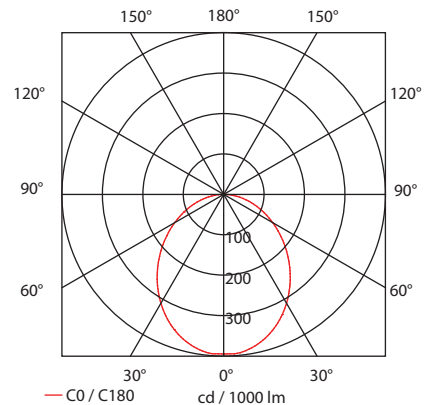

Line 68 In 1L Microprism

**UGR
≤19**

- Γραμμικό φωτιστικό χωνευτό οροφής εσωτερικού χώρου
 - από προφίλ αλουμινίου
 - με πολυκαρμπονικό κάλυμμα ματ μικροπρισματικό
 - για μείωση της θάμβωσης
 - UGR<19
 - με ενσωματωμένο Linear Led Modules
 - τοποθετημένα σε γραμμική ψήκτρα
 - για καλύτερη διαχείριση της θερμοκρασίας
 - CRI>85 | 3 SDCM
 - σε θερμοκρασίας χρώματος 3000-4000 Kelvin
 - κατόπιν παραγγελίας και σε 2700-5000-6500 Kelvin
 - κατόπιν παραγγελίας και με CRI>90+
 - λειτουργεί με ενσωματωμένο LED driver on/off
 - κατόπιν παραγγελίας dimmable phase cut/Dali/1-10v
- Linear led recessed ceiling luminaire for indoors use
 - from extruded aluminum powder coated
 - with micro-prismatic polycarbonate mat cover
 - for reduce of glare
 - UGR<19
 - with incorporated Linear Led Modules
 - adjusted on a linear cooling system
 - for best heat management
 - CRI>85+ | 3 SDCM as standard
 - upon request available with CRI>90+
 - CCT 3000-4000 Kelvin
 - upon request also available in 2700-5000-6500 Kelvin
 - works with built in LED driver on/off as standard
 - upon request dimmable phase cut/Dali/1-10v

CRI>80 | Power and luminous flux

CODE	EXTERNAL DIMENSIONS		CUTTING DIMENSIONS		HEIGHT mm	POWER WATT	LUMINOUS FLUX 3000 KELVIN	LUMINOUS FLUX 4000 KELVIN
	LENGTH mm	WIDTH mm	LENGTH mm	WIDTH mm				
41136	605	68	595	57	70	11	836	880
41137	885	68	875	57	70	16,5	1254	1320
41138	1165	68	1155	57	70	22	1672	1760
41139	1445	68	1435	57	70	27,5	2090	2200
41140	1735	68	1725	57	70	33	2508	2640
41141	2015	68	2005	57	70	38,5	2926	3080
41142	2295	68	2285	57	70	44	3344	3520
41143	2575	68	2565	57	70	49,5	3762	3960
41144	2855	68	2845	57	70	55	4180	4400
41145	3145	68	3135	57	70	60,5	4598	4840
41146	3425	68	3415	57	70	66	5016	5280
41147	3705	68	3695	57	70	71,5	5434	5720
41148	3985	68	3975	57	70	77	5852	6160
41149	4265	68	4255	57	70	82,5	6270	6600
41150	4545	68	4535	57	70	88	6688	7040