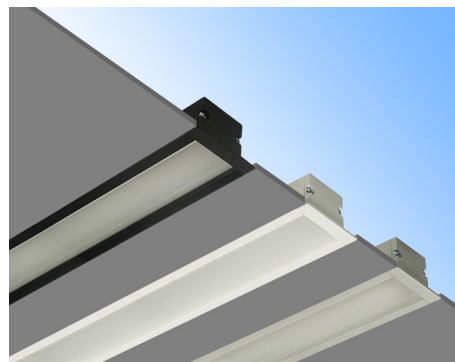

Line 68 In Slim 1L ECO

- Γραμμικό φωτιστικό χωνευτό οροφής εσωτερικού χώρου
 - από προφίλ αλουμινίου
 - με πολυκαρμπονικό κάλυμμα σατινέ/οπάλ
 - με ενσωματωμένα Linear Led Modules τοποθετημένα σε γραμμική ψήκτρα
 - για την καλύτερη διαχείριση της θερμότητας των led
 - CRI>80 | 3 SDCM
 - σε θερμοκρασίας χρώματος 3000-4000 Kelvin
 - κατόπιν παραγγελίας και σε 6500 Kelvin
 - κατόπιν παραγγελίας και με CRI>90
 - λειτουργεί με ενσωματωμένο LED driver on/off
 - διαθέσιμο και με dimmable phase cut/Dali/1-10v
 - κατάλληλο για ομοιογενή φωτισμό χωρίς κενά
-
- Linear led recessed ceiling luminaire for indoors use
 - from extruded aluminum powder coated
 - with polycarbonate satin opal cover
 - with incorporated 1 line of Linear Led Modules adjusted on a linear cooling system
 - for best thermal management
 - CRI>80 | 3 SDCM
 - upon request available with CRI>90
 - CCT 3000-4000 Kelvin
 - upon request also available in 6500 Kelvin
 - works with built in led driver, on/off as standard
 - upon request dimmable phase cut/Dali/1-10v
 - seamless effect without shadows between modules

Linear Led Module

Κατόπιν παραγγελίας το φωτιστικό προσφέρεται 4,50m σε ενιαίο σώμα
 Upon request luminaire is offered 4.50m long in one single piece

01 02 18

Βαμμένα με Ηλεκτροστατική Βαφή
 Painted with Electrostatic Powder