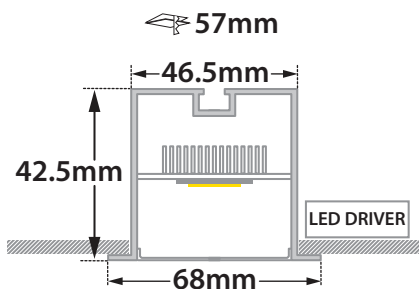

CRI>80 | Power and luminous flux

CODE	EXTERNAL DIMENSIONS		CUTTING DIMENSIONS			VERSION 1 LM/W 90		VERSION 2 LM/W 90		VERSION 3 LM/W 90	
	LENGTH mm	WIDTH mm	LENGTH mm	WIDTH mm	HEIGHT mm	POWER WATT	FINAL LUMEN OUTPUT	POWER WATT	FINAL LUMEN OUTPUT	POWER WATT	FINAL LUMEN OUTPUT
41102	325	68	315	57	42,5	7,25	653	8,7	783	10,16	914
41103	605	68	595	57	42,5	14,51	1306	17,41	1567	20,31	1828
41104	885	68	875	57	42,5	21,76	1959	26,11	2350	30,47	2742
41105	1165	68	1155	57	42,5	29,02	2611	34,82	3134	42,62	3656
41106	1445	68	1435	57	42,5	36,27	3264	43,52	3917	50,78	4570
41107	1735	68	1725	57	42,5	43,52	3917	52,23	4701	60,93	5484
41108	2015	68	2005	57	42,5	50,78	4570	60,93	5484	71,09	6398
41109	2295	68	2285	57	42,5	58,03	5223	69,64	6257	81,24	7312
41110	2575	68	2565	57	42,5	65,29	5876	78,34	7051	91,40	8226
41111	2855	68	2845	57	42,5	72,54	6259	87,05	7834	101,56	9140
41112	3145	68	3135	57	42,5	79,79	7182	95,76	8617	111,72	10055
41113	3425	68	3415	57	42,5	87,05	7834	104,46	9401	121,87	10968
41114	3705	68	3695	57	42,5	94,30	8487	113,16	10185	132,02	11882
41115	3985	68	3975	57	42,5	101,56	9140	121,87	10968	142,18	12796
41116	4265	68	4255	57	42,5	108,81	9793	130,57	11751	152,33	13710
41117	4545	68	4535	57	42,5	116,06	10446	139,28	12535	162,49	14624

Linear Led Module

Κατόπιν παραγγελίας το φωτιστικό προσφέρεται 4,50m σε ενιαίο σώμα
 Upon request luminaire is offered 4.50m long in one single piece

01 02 18

Βαμμένα με Ηλεκτροστατική Βαφή
 Painted with Electrostatic Powder