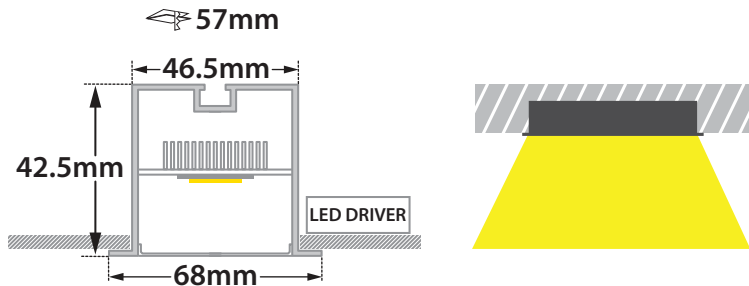

## Line 68 in Slim 1L 185

- Γραμμικό φωτιστικό χωνευτό οροφής εσωτερικού χώρου
- από προφίλ αλουμινίου με πολυκαρμπονικό κάλυμμα σατινέ/οπάλ με ενσωματωμένα Linear Led Modules
- τοποθετημένα σε γραμμική ψήκτρα για την καλύτερη διαχείριση της θερμότητας των led
- CRI80 | 3 SDCM
- σε θερμοκρασίας χρώματος 3000-4000 Kelvin κατόπιν παραγγελίας και σε 2700-5000-6500 Kelvin κατόπιν παραγγελίας και με CRI>90
- λειτουργεί με ενσωματωμένο LED driver on/off διαθέσιμο και με dimmable phase cut/Dali/1-10v κατάλληλο για ομοιογενή φωτισμό χωρίς κενά
- Linear led recessed ceiling luminaire for indoors use
- from extruded aluminum powder coated with polycarbonate satin opal cover
- with incorporated 1 line of Linear Led Modules adjusted on a linear cooling system for best thermal management
- CRI>80 | 3 SDCM
- upon request available with CRI>90 CCT 3000-4000 Kelvin
- upon request also available in 2700-5000-6500 Kelvin works with built in led driver, on/off as standard
- upon request dimmable phase cut/Dali/1-10v seamless effect without shadows between modules

68x185 mm 57x175 mm 42.5 mm CE IP40

01 02 18

Βαμμένα με Ηλεκτροστατική Βαφή  
Painted with Electrostatic Powder

\*Η τεχνολογία των LED είναι σε διαρκή εξέλιξη οπότε πριν παραγγείλετε, παρακαλούμε επιβεβαιώστε ποιο LED είναι διαθέσιμο  
LED technology changes constantly forward, so before selecting / ordering the most suitable product for you,  
ask for a confirmation that this is the most updated product to our list.