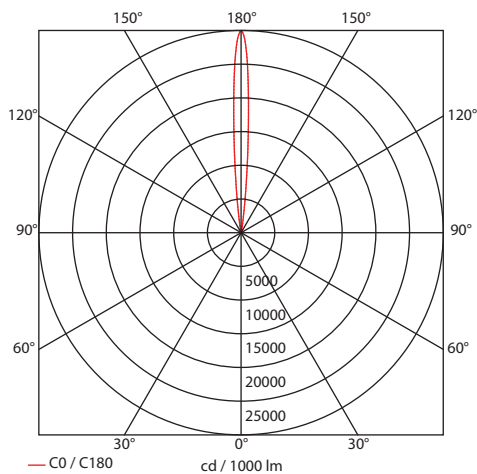

CRI>80 | Power and Luminous flux

36849 **9.6 W** | 220-240V | **3000-4000 KELVIN** | **888 - 954 LUMEN**

36850 **12.0W** | 220-240V | **3000-4000 KELVIN** | **1110-1193 LUMEN**

36851 **14.4W** | 220-240V | **3000-4000 KELVIN** | **1332-1432 LUMEN**

GLASS (8mm)

CE