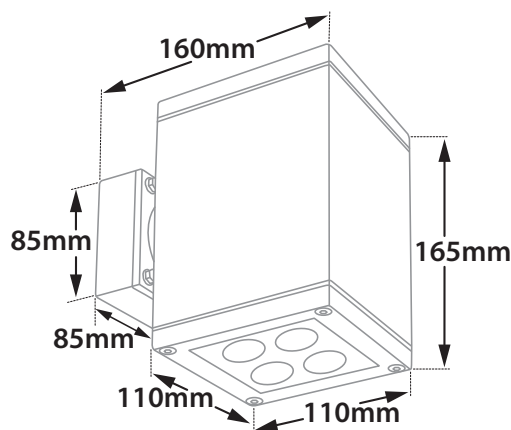

CRI>80 | Power and Luminous flux

36849 **9.6 W** | 220-240V | **3000-4000 KELVIN** | **888 - 954 LUMEN**

36850 **12.0W** | 220-240V | **3000-4000 KELVIN** | **1110-1193 LUMEN**

36851 **14.4W** | 220-240V | **3000-4000 KELVIN** | **1332-1432 LUMEN**

GLASS (8mm)

CE