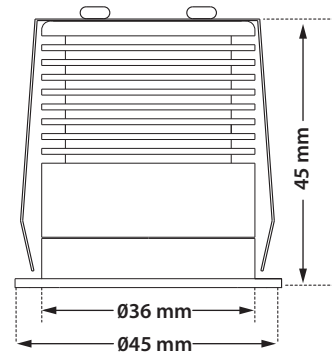

## Gemini 45 FD

CRI>80 | Led source power and Luminous flux

Final lumen output depends on the selection of the angle beam

System power depends on the selection of the led

40930  4.0 W | 3000 KELVIN | 415 LUMEN

∅ 45 mm

 40mm

CE  FRONT

 40m

Το παραπάνω φωτιστικό προσφέρεται κατόπιν παραγγελίας με μπροστινή προστασία IP44

The above luminaire is available upon request with IP44 front protection

- Σποτ χωνευτό οροφής
- εσωτερικού χώρου
- χυτοπρεσσαριστό αλουμινίου
- σταθερό
- με μικρό άνοιγμα σε μαύρο χρώμα ή σε άλλα χρώμα κατόπιν παραγγελίας
- με ενσωματωμένο 1 Cob Led ισχύος
- τοποθετημένο βαθιά για μείωση της θάμβωσης
- κατάλληλο για darklight φωτισμό
- ενσωματωμένο σε ψήκτρα υψηλής απόδοσης
- για την καλύτερη διαχείριση θερμότητας του led
- CRI>80 | 3 SDCM
- κατόπιν παραγγελίας με CRI>90
- κατόπιν παραγγελίας με 2 SDCM
- σε θερμοκρασία χρώματος 3000 Kelvin
- κατόπιν παραγγελίας και σε 2700-4000 Kelvin
- με φακό υψηλής απόδοσης
- με δέσμη 36°
- κατόπιν παραγγελίας με 15°-24°-50°
- λειτουργεί με συνοδευτικό led driver, On/off
- ή κατόπιν παραγγελίας dimmable
- phase cut / Dali / 1-10volt

- Recessed ceiling led spotlight
- for indoors use
- with small external trim
- from die cast aluminum
- fixed
- with small aperture in black color or in other finishes upon request
- with incorporated 1 Cob Led source
- positioned deep inside the luminaire for reduce of glare
- suitable for darklight effect
- adjusted on a high performance heatsink for best thermal management of led source
- CRI>80 | 3 SDCM as standard
- upon request available with CRI>90
- upon request available with 2 SDCM in 3000 Kelvin
- upon request in 2700-4000 Kelvin
- with high performance lens
- with 36° beam angle
- upon request with 15°-24°-50°
- works with remote led driver
- on/off, upon request dimmable phase cut / Dali / 1-10volt