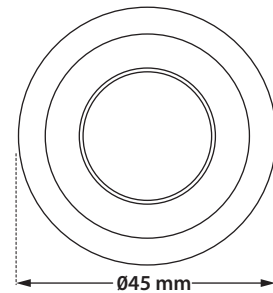

## Gemini 45 FD

CRI>80 | Led source power and Luminous flux

Final lumen output depends on the selection of the angle beam

System power depends on the selection of the led

40930  4.0 W | 3000 KELVIN | 415 LUMEN

∅ 45 mm

 40mm

CE  FRONT

 40m

Το παραπάνω φωτιστικό προσφέρεται κατόπιν παραγγελίας με μπροστινή προστασία IP44

The above luminaire is available upon request with IP44 front protection

- Σποτ χωνευτό οροφής
- εσωτερικού χώρου
- χυτοπρεσσαριστό αλουμινίου
- σταθερό
- με μικρό άνοιγμα σε μαύρο χρώμα ή σε άλλα χρώμα κατόπιν παραγγελίας
- με ενσωματωμένο 1 Cob Led ισχύος
- τοποθετημένο βαθιά για μείωση της θάμβωσης
- κατάλληλο για darklight φωτισμό
- ενσωματωμένο σε ψήκτρα υψηλής απόδοσης
- για την καλύτερη διαχείριση θερμότητας του led
- CRI>80 | 3 SDCM
- κατόπιν παραγγελίας με CRI>90
- κατόπιν παραγγελίας με 2 SDCM
- σε θερμοκρασία χρώματος 3000 Kelvin
- κατόπιν παραγγελίας και σε 2700-4000 Kelvin
- με φακό υψηλής απόδοσης
- με δέσμη 36°
- κατόπιν παραγγελίας με 15°-24°-50°
- λειτουργεί με συνοδευτικό led driver, On/off
- ή κατόπιν παραγγελίας dimmable
- phase cut / Dali / 1-10volt

- Recessed ceiling led spotlight
- for indoors use
- with small external trim
- from die cast aluminum
- fixed
- with small aperture in black color or in other finishes upon request
- with incorporated 1 Cob Led source
- positioned deep inside the luminaire for reduce of glare
- suitable for darklight effect
- adjusted on a high performance heatsink for best thermal management of led source
- CRI>80 | 3 SDCM as standard
- upon request available with CRI>90
- upon request available with 2 SDCM in 3000 Kelvin
- upon request in 2700-4000 Kelvin
- with high performance lens
- with 36° beam angle
- upon request with 15°-24°-50°
- works with remote led driver
- on/off, upon request dimmable phase cut / Dali / 1-10volt