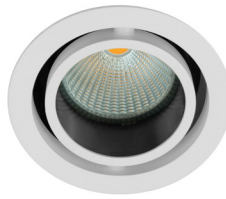

01 Standard

02 Upon request

*Η τεχνολογία των LED είναι σε διαρκή εξέλιξη οπότε πριν παραγγείλετε, παρακαλούμε επιβεβαιώστε ποιο LED είναι διαθέσιμο LED technology changes constantly forward, so before selecting / ordering the most suitable product for you, ask for a confirmation that this is the most updated product to our list.

warm 2700 Kelvin warm white 3000 Kelvin neutral white 4000 Kelvin