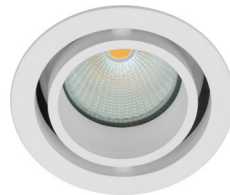

01 Standard

02 Upon request

*Η τεχνολογία των LED είναι σε διαρκή εξέλιξη οπότε πριν παραγγείλετε, παρακαλούμε επιβεβαιώστε ποιο LED είναι διαθέσιμο LED technology changes constantly forward, so before selecting / ordering the most suitable product for you, ask for a confirmation that this is the most updated product to our list.

warm 2700 Kelvin warm white 3000 Kelvin neutral white 4000 Kelvin