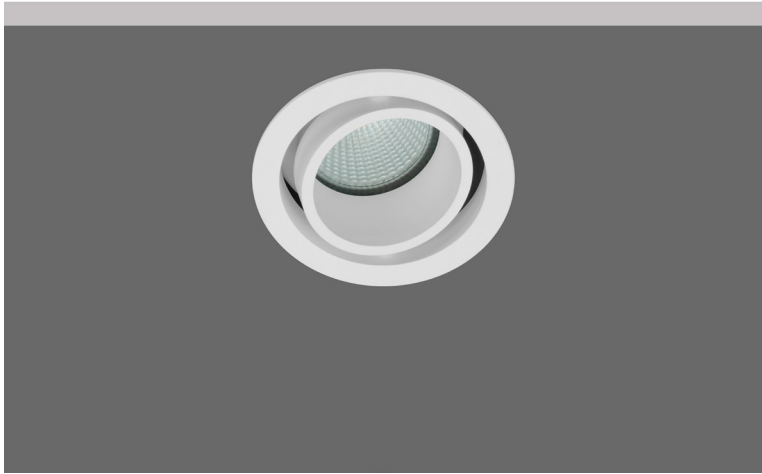

Gemini 75 MV WH

- Σποτ led χωνευτό οροφής
- εσωτερικού χώρου
- κινητό $\pm 25^\circ$
- κατασκευασμένο από χυτοπρεσσαριστό αλουμίνιο
- με μικρό άνοιγμα σε λευκό-μαύρο χρώμα
- με ενσωματωμένο cob led
- τοποθετημένο βαθιά μέσα στο φωτιστικό
- για μείωση της θάμβωσης
- κατάλληλο για darklight φωτισμό
- ενσωματωμένο σε ψήκτρα υψηλής απόδοσης
- για την καλύτερη διαχείριση θερμότητας του led
- CRI>80 | 3 SDCM
- κατόπιν παραγγελίας με CRI>90+ ή CRI>95+
- σε θερμοκρασία χρώματος 2700-3000-4000 Kelvin
- κατόπιν παραγγελίας και σε 3500-5000-6500 Kelvin
- με ανακλαστήρα υψηλής απόδοσης
- με δέσμη $18^\circ-25^\circ-38^\circ-45^\circ-55^\circ$
- λειτουργεί με συνοδευτικό led driver , On/off
- ή κατόπιν παραγγελίας dimmable phase cut / Dali / 1-10volt

- Recessed led spotlight
- for indoors use
- movable $\pm 25^\circ$
- from die cast aluminum
- with small aperture in white-black color
- or in other finishes upon request
- and light source positioned deep
- for darklight effect and reduce of glare
- with incorporated 1 cob led source
- adjusted on a high performance heatsink
- for best thermal management
- CRI>80 | 3 SDCM as standard
- upon request available with CRI>90+ or CRI>95+
- upon request available with 2 SDCM
- in 2700-3000-4000 Kelvin
- upon request in 3500-5000-6500 Kelvin
- with high performance reflector
- available with $18^\circ-25^\circ-38^\circ-45^\circ-55^\circ$
- works with remote led driver
- on/off, dimmable phase cut/Dali/1-10volt