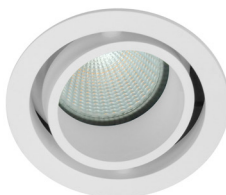

01 Standard

02 Upon request

*Η τεχνολογία των LED είναι σε διαρκή εξέλιξη οπότε πριν παραγγείλετε, παρακαλούμε επιβεβαιώστε ποιο LED είναι διαθέσιμο LED technology changes constantly forward, so before selecting / ordering the most suitable product for you, ask for a confirmation that this is the most updated product to our list.

warm 2700 Kelvin warm white 3000 Kelvin neutral white 4000 Kelvin