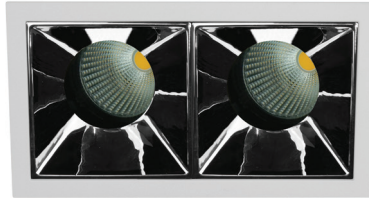

Gemini Double SQ 85 MV White CL

- Διπλό σποτ led χωνευτό οροφής
- εσωτερικού χώρου
- κατασκευασμένο από χυτοπρεσσαριστό αλουμίνιο
- με μικρό εξωτερικό στεφάνι
- κινητό οριζοντίως $\pm 355^\circ$ και καθέτως $\pm 30^\circ$
- με ενσωματωμένα cob led
- τοποθετημένα βαθιά μέσα στο φωτιστικό
- για μείωση της θάμβωσης
- κατάλληλο για darklight φωτισμό
- ενσωματωμένα σε ψήκτρες υψηλής απόδοσης
- για την καλύτερη διαχείριση θερμότητας του led
- CRI>80+ | 3 SDCM
- κατόπιν παραγγελίας διαθέσιμο με CRI>90+ ή CRI>95+
- κατόπιν παραγγελίας διαθέσιμο με 2 SDCM
- σε θερμοκρασία χρώματος 2700-3000-4000 Kelvin
- κατόπιν παραγγελίας και σε 3500-5000-6500 Kelvin
- με ανακλαστήρες ή φακούς υψηλής απόδοσης
- με δέσμη $15^\circ-24^\circ-36^\circ-48^\circ-55^\circ$
- λειτουργεί με συνοδευτικά led driver , On/off
- ή κατόπιν παραγγελίας dimmable phase cut / Dali / 1-10volt

- Recessed double led spotlight
- for indoors use
- with small external frame/trim
- from die cast aluminum
- movable horizontally $\pm 355^\circ$ and vertically $\pm 30^\circ$
- with light sources positioned deep
- for darklight effect and reduce of glare
- with incorporated 2 cob led sources
- adjusted on a high performance heatsinks
- for best thermal management
- CRI>80+ | 3SDCM as standard
- upon request available with CRI>90+ or CRI>95+
- upon request available with 2 SDCM
- in 2700-3000-4000 Kelvin
- upon request in 3500-5000-6500 Kelvin
- with high performance reflectors or lenses
- available with $15^\circ-24^\circ-36^\circ-48^\circ-55^\circ$ beam angle
- works with remote led driver on/off as standard
- available upon request dimmable phase cut/Dali/1-10volt

The above luminaire is available upon request with IP44-IP54-IP65 protection

Accessories upon request

Honey comb louvre

Smooth Filter

Elliptical Filter

01

Βαμμένα με Ηλεκτροστατική Βαφή
Painted with Electrostatic Powder