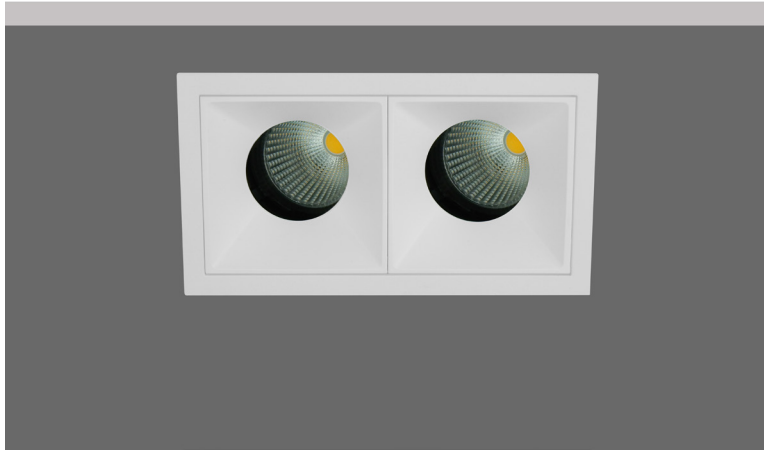

Gemini Double SQ 85 MV White CL

- Διπλό σποτ led χωνευτό οροφής
- εσωτερικού χώρου
- κατασκευασμένο από χυτοπρεσσαριστό αλουμίνιο
- με μικρό εξωτερικό στεφάνι
- κινητό οριζοντίως $\pm 355^\circ$ και καθέτως $\pm 30^\circ$
- με ενσωματωμένα cob led
- τοποθετημένα βαθιά μέσα στο φωτιστικό
- για μείωση της θάμβωσης
- κατάλληλο για darklight φωτισμό
- ενσωματωμένα σε ψήκτρες υψηλής απόδοσης
- για την καλύτερη διαχείριση θερμότητας του led
- CRI>80+ | 3 SDCM
- κατόπιν παραγγελίας διαθέσιμο με CRI>90+ ή CRI>95+
- κατόπιν παραγγελίας διαθέσιμο με 2 SDCM
- σε θερμοκρασία χρώματος 2700-3000-4000 Kelvin
- κατόπιν παραγγελίας και σε 3500-5000-6500 Kelvin
- με ανακλαστήρες ή φακούς υψηλής απόδοσης
- με δέσμη $15^\circ-24^\circ-36^\circ-48^\circ-55^\circ$
- λειτουργεί με συνοδευτικά led driver , On/off
- ή κατόπιν παραγγελίας dimmable phase cut / Dali / 1-10volt

- Recessed double led spotlight
- for indoors use
- with small external frame/trim
- from die cast aluminum
- movable horizontally $\pm 355^\circ$ and vertically $\pm 30^\circ$
- with light sources positioned deep
- for darklight effect and reduce of glare
- with incorporated 2 cob led sources
- adjusted on a high performance heatsinks
- for best thermal management
- CRI>80+ | 3SDCM as standard
- upon request available with CRI>90+ or CRI>95+
- upon request available with 2 SDCM
- in 2700-3000-4000 Kelvin
- upon request in 3500-5000-6500 Kelvin
- with high performance reflectors or lenses
- available with $15^\circ-24^\circ-36^\circ-48^\circ-55^\circ$ beam angle
- works with remote led driver on/off as standard
- available upon request dimmable phase cut/Dali/1-10volt

155x86 mm

150x75 mm

CE IP20

Tilttable

Περιστρεφόμενο
355° οριζοντίως
και $\pm 30^\circ$ καθέτως
Adjustable
355° horizontally
and $\pm 30^\circ$ vertically

Το παραπάνω φωτιστικό προσφέρεται κατόπιν παραγγελίας με προστασία IP44-IP54-IP65