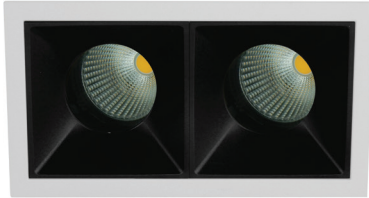

Gemini Double SQ 85 MV White CL

- Διπλό σποτ led χωνευτό οροφής
- εσωτερικού χώρου
- κατασκευασμένο από χυτοπρεσσαριστό αλουμίνιο
- με μικρό εξωτερικό στεφάνι
- κινητό οριζοντίως $\pm 355^\circ$ και καθέτως $\pm 30^\circ$
- με ενσωματωμένα cob led
- τοποθετημένα βαθιά μέσα στο φωτιστικό
- για μείωση της θάμβωσης
- κατάλληλο για darklight φωτισμό
- ενσωματωμένα σε ψήκτρες υψηλής απόδοσης
- για την καλύτερη διαχείριση θερμότητας του led
- CRI>80+ | 3 SDCM
- κατόπιν παραγγελίας διαθέσιμο με CRI>90+ ή CRI>95+
- κατόπιν παραγγελίας διαθέσιμο με 2 SDCM
- σε θερμοκρασία χρώματος 2700-3000-4000 Kelvin
- κατόπιν παραγγελίας και σε 3500-5000-6500 Kelvin
- με ανακλαστήρες ή φακούς υψηλής απόδοσης
- με δέσμη $15^\circ-24^\circ-36^\circ-48^\circ-55^\circ$
- λειτουργεί με συνοδευτικά led driver , On/off
- ή κατόπιν παραγγελίας dimmable phase cut / Dali / 1-10volt

- Recessed double led spotlight
- for indoors use
- with small external frame/trim
- from die cast aluminum
- movable horizontally $\pm 355^\circ$ and vertically $\pm 30^\circ$
- with light sources positioned deep
- for darklight effect and reduce of glare
- with incorporated 2 cob led sources
- adjusted on a high performance heatsinks
- for best thermal management
- CRI>80+ | 3SDCM as standard
- upon request available with CRI>90+ or CRI>95+
- upon request available with 2 SDCM
- in 2700-3000-4000 Kelvin
- upon request in 3500-5000-6500 Kelvin
- with high performance reflectors or lenses
- available with $15^\circ-24^\circ-36^\circ-48^\circ-55^\circ$ beam angle
- works with remote led driver on/off as standard
- available upon request dimmable phase cut/Dali/1-10volt

155x86 mm

150x75 mm

CE IP20

Tilttable

Περιστρεφόμενο
355° οριζοντίως
και $\pm 30^\circ$ καθέτως
Adjustable
355° horizontally
and $\pm 30^\circ$ vertically

Το παραπάνω φωτιστικό προσφέρεται κατόπιν παραγγελίας με προστασία IP44-IP54-IP65