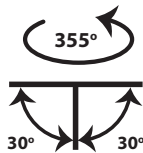

Gemini RD 85 MV Black CL

- Σποτ led χωνευτό οροφής
- εσωτερικού χώρου
- κατασκευασμένο από χυτοπρεσσαριστό αλουμίνιο
- κινητό οριζοντίως $\pm 355^\circ$ και καθέτως $\pm 30^\circ$
- με ενσωματωμένο cob led
- τοποθετημένο βαθιά μέσα στο φωτιστικό
- για μείωση της θάμβωσης
- κατάλληλο για darklight φωτισμό
- ενσωματωμένο σε ψήκτρα υψηλής απόδοσης
- για την καλύτερη διαχείριση θερμότητας του led
- CRI>80+ | 3 SDCM
- κατόπιν παραγγελίας διαθέσιμο με CRI>90+ ή CRI>95+
- κατόπιν παραγγελίας διαθέσιμο με 2 SDCM
- σε θερμοκρασία χρώματος 2700-3000-4000 Kelvin
- κατόπιν παραγγελίας και σε 3500-5000-6500 Kelvin
- με ανακλαστήρα ή φακό υψηλής απόδοσης
- με δέσμη $15^\circ-24^\circ-36^\circ-48^\circ-55^\circ$
- λειτουργεί με συνοδευτικό led driver , On/off
- ή κατόπιν παραγγελίας dimmable phase cut / Dali / 1-10volt

- Recessed led spotlight
- for indoors use
- from die cast aluminum
- movable horizontally $\pm 355^\circ$ and vertically $\pm 30^\circ$
- with light source positioned deep
- for darklight effect and reduce of glare
- with incorporated 1 cob led source
- adjusted on a high performance heatsink
- for best thermal management
- CRI>80+ | 3SDCM as standard
- upon request available with CRI>90+ or CRI>95+
- upon request available with 2 SDCM
- in 2700-3000-4000 Kelvin
- upon request in 3500-5000-6500 Kelvin
- with high performance reflector or lens
- available with $15^\circ-24^\circ-36^\circ-48^\circ-55^\circ$ beam angle
- works with remote led driver on/off as standard
- available upon request dimmable phase cut/Dali/1-10volt

CRI>80 | Led source power and Luminous flux

Final lumen output depends on the selection of the angle beam