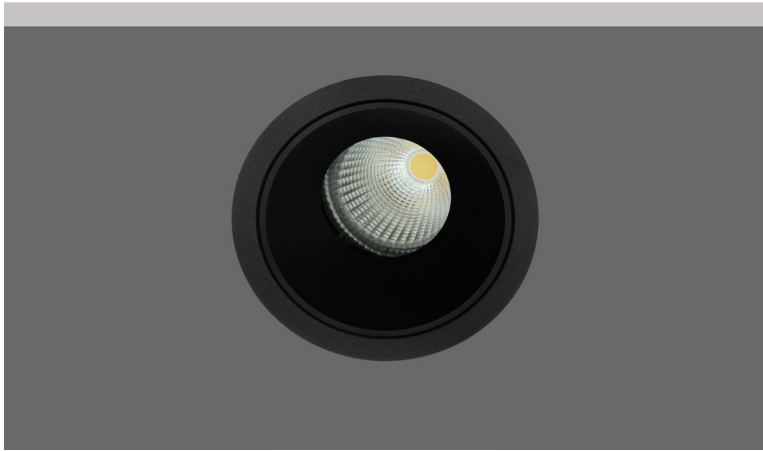

## Gemini RD 85 MV Black CL

- Σποτ led χωνευτό οροφής
- εσωτερικού χώρου
- κατασκευασμένο από χυτοπρεσσαριστό αλουμίνιο
- κινητό οριζοντίως  $\pm 355^\circ$  και καθέτως  $\pm 30^\circ$
- με ενσωματωμένο cob led
- τοποθετημένο βαθιά μέσα στο φωτιστικό
- για μείωση της θάμβωσης
- κατάλληλο για darklight φωτισμό
- ενσωματωμένο σε ψήκτρα υψηλής απόδοσης
- για την καλύτερη διαχείριση θερμότητας του led
- CRI>80+ | 3 SDCM
- κατόπιν παραγγελίας διαθέσιμο με CRI>90+ ή CRI>95+
- κατόπιν παραγγελίας διαθέσιμο με 2 SDCM
- σε θερμοκρασία χρώματος 2700-3000-4000 Kelvin
- κατόπιν παραγγελίας και σε 3500-5000-6500 Kelvin
- με ανακλαστήρα ή φακό υψηλής απόδοσης
- με δέσμη  $15^\circ-24^\circ-36^\circ-48^\circ-55^\circ$
- λειτουργεί με συνοδευτικό led driver , On/off
- ή κατόπιν παραγγελίας dimmable phase cut / Dali / 1-10volt

- Recessed led spotlight
- for indoors use
- from die cast aluminum
- movable horizontally  $\pm 355^\circ$  and vertically  $\pm 30^\circ$
- with light source positioned deep
- for darklight effect and reduce of glare
- with incorporated 1 cob led source
- adjusted on a high performance heatsink
- for best thermal management
- CRI>80+ | 3SDCM as standard
- upon request available with CRI>90+ or CRI>95+
- upon request available with 2 SDCM
- in 2700-3000-4000 Kelvin
- upon request in 3500-5000-6500 Kelvin
- with high performance reflector or lens
- available with  $15^\circ-24^\circ-36^\circ-48^\circ-55^\circ$  beam angle
- works with remote led driver on/off as standard
- available upon request dimmable phase cut/Dali/1-10volt

Περιστρεφόμενο  
355° οριζοντίως  
και  $\pm 30^\circ$  καθέτως  
Adjustable  
355° horizontally  
and  $\pm 30^\circ$  vertically