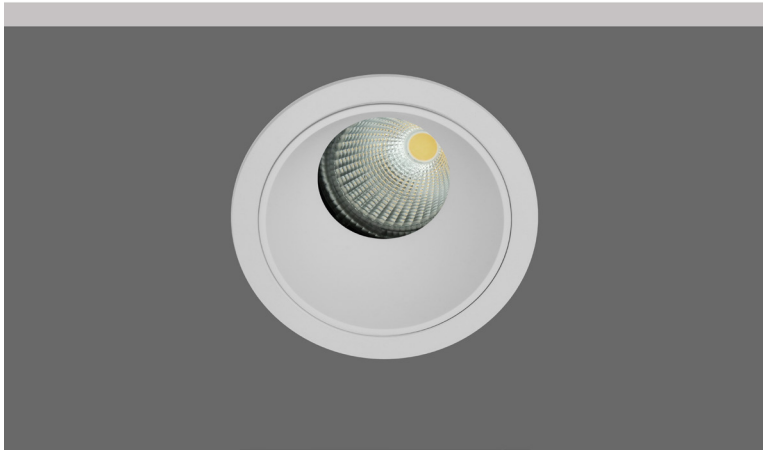

Gemini RD 85 MV White CL

- Σποτ led χωνευτό οροφής
- εσωτερικού χώρου
- κατασκευασμένο από χυτοπρεσσαριστό αλουμίνιο
- κινητό οριζοντίως $\pm 355^\circ$ και καθέτως $\pm 30^\circ$
- με ενσωματωμένο cob led
- τοποθετημένο βαθιά μέσα στο φωτιστικό
- για μείωση της θάμβωσης
- κατάλληλο για darklight φωτισμό
- ενσωματωμένο σε ψήκτρα υψηλής απόδοσης
- για την καλύτερη διαχείριση θερμότητας του led
- CRI>80+ | 3 SDCM
- κατόπιν παραγγελίας διαθέσιμο με CRI>90+ ή CRI>95+
- κατόπιν παραγγελίας διαθέσιμο με 2 SDCM
- σε θερμοκρασία χρώματος 2700-3000-4000 Kelvin
- κατόπιν παραγγελίας και σε 3500-5000-6500 Kelvin
- με ανακλαστήρα ή φακό υψηλής απόδοσης
- με δέσμη $15^\circ-24^\circ-36^\circ-48^\circ-55^\circ$
- λειτουργεί με συνοδευτικό led driver , On/off
- ή κατόπιν παραγγελίας dimmable phase cut / Dali / 1-10volt

- Recessed led spotlight
- for indoors use
- from die cast aluminum
- movable horizontally $\pm 355^\circ$ and vertically $\pm 30^\circ$
- with light source positioned deep
- for darklight effect and reduce of glare
- with incorporated 1 cob led source
- adjusted on a high performance heatsink
- for best thermal management
- CRI>80+ | 3SDCM as standard
- upon request available with CRI>90+ or CRI>95+
- upon request available with 2 SDCM
- in 2700-3000-4000 Kelvin
- upon request in 3500-5000-6500 Kelvin
- with high performance reflector or lens
- available with $15^\circ-24^\circ-36^\circ-48^\circ-55^\circ$ beam angle
- works with remote led driver on/off as standard
- available upon request dimmable phase cut/Dali/1-10volt

Ø 85 mm

75 mm

CE IP20

Περιστρεφόμενο
355° οριζοντίως
και $\pm 30^\circ$ καθέτως
Adjustable
355° horizontally
and $\pm 30^\circ$ vertically

Accessories upon request

Το παραπάνω φωτιστικό προσφέρεται
κατόπιν παραγγελίας με προστασία
IP44-IP54-IP65