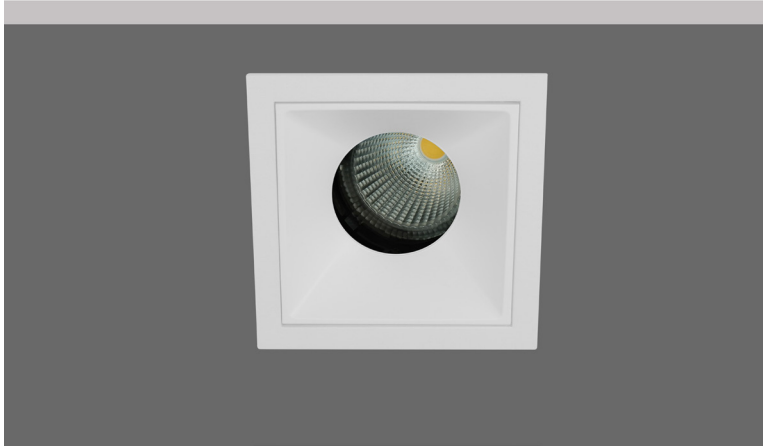

Gemini SQ 85 MV White CL

- Σποτ led χωνευτό οροφής
- εσωτερικού χώρου
- κατασκευασμένο από χυτοπρεσσαριστό αλουμίνιο
- με μικρό εξωτερικό στεφάνι
- κινητό οριζοντίως ±355° και καθέτως ±30°
- με ενσωματωμένο cob led
- τοποθετημένο βαθιά μέσα στο φωτιστικό
- για μείωση της θάμβωσης
- κατάλληλο για darklight φωτισμό
- ενσωματωμένο σε ψήκτρα υψηλής απόδοσης
- για την καλύτερη διαχείριση θερμότητας του led
- CRI>80+ | 3 SDCM
- κατόπιν παραγγελίας διαθέσιμο με CRI>90+ ή CRI>95+
- κατόπιν παραγγελίας διαθέσιμο με 2 SDCM
- σε θερμοκρασία χρώματος 2700-3000-4000 Kelvin
- κατόπιν παραγγελίας και σε 3500-5000-6500 Kelvin
- με ανακλαστήρα ή φακό υψηλής απόδοσης
- με δέσμη 15°-24°-36°-48°-55°
- λειτουργεί με συνοδευτικό led driver , On/off
- ή κατόπιν παραγγελίας dimmable phase cut / Dali / 1-10volt

- Recessed led spotlight
- for indoors use
- with small external frame/trim
- from die cast aluminum
- movable horizontally ±355° and vertically ±30°
- with light source positioned deep
- for darklight effect and reduce of glare
- with incorporated 1 cob led source
- adjusted on a high performance heatsink
- for best thermal management
- CRI>80+ | 3SDCM as standard
- upon request available with CRI>90+ or CRI>95+
- upon request available with 2 SDCM
- in 2700-3000-4000 Kelvin
- upon request in 3500-5000-6500 Kelvin
- with high performance reflector or lens
- available with 15°-24°-36°-48°-55° beam angle
- works with remote led driver on/off as standard
- available upon request dimmable phase cut/Dali/1-10volt

85x85 mm

75x75 mm

Περιστρεφόμενο
355° οριζοντίως
και ±30° καθέτως
Adjustable
355° horizontally
and ±30° vertically

Accessories upon request

Honey comb
louvre

Smooth
Filter

Elliptical
Filter

IP44-IP54-IP65