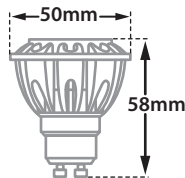

- Σποτ χωνευτό σε γυψοσανίδα
 - εσωτερικού χώρου
 - χυτό αλουμίνιου
 - με πολύ μικρό εξωτερικό στεφάνι
 - με την πηγή φωτισμού τοποθετημένη
 - βαθιά στο εσωτερικό
 - για μείωση της θάμβωσης
 - περιστροφικό
 - κινητό οριζοντίως $\pm 355^\circ$ και καθέτως $\pm 30^\circ$
 - κατάλληλο για λυχνίες τύπου MR16
 - 12volt GU5.3 ή 220-240volt GU10
-
- Recessed false ceiling spotlight
 - suitable for indoors use
 - from die cast aluminum
 - with small external trim/frame
 - lighting source is positioned
 - deep inside the body of the spot
 - for reduce of glare
 - tiltable
 - movable horizontally $\pm 355^\circ$ and vertically $\pm 30^\circ$
 - suitable for lamps type MR16
 - 12volt GU5.3 or 220-240volt GU10

40843

MR16 DICHOIC 220-240V | 50W GU10
MR16 LED LAMP GU10 | 220-240V 12W MAX

40844

MR16 DICHOIC 12V | 50W GU5.3
MR16 LED LAMP 12V | 12W MAX GU5.3

85x85 mm

75x75 mm

Tiltable

30°

Περιστρεφόμενο
355° οριζοντίως
και $\pm 30^\circ$ καθέτως
Adjustable
355° horizontally
and $\pm 30^\circ$ vertically

Accessories upon request

Honey comb
louvre

Smooth
Filter

Elliptical
Filter

Body

Reflector