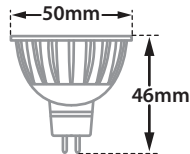

- Σποτ χωνευτό σε γυψοσανίδα
 - εσωτερικού χώρου
 - χυτό αλουμίνιου
 - με πολύ μικρό εξωτερικό στεφάνι
 - με την πηγή φωτισμού τοποθετημένη
 - βαθιά στο εσωτερικό
 - για μείωση της θάμβωσης
 - περιστροφικό
 - κινητό οριζοντίως $\pm 355^\circ$ και καθέτως $\pm 30^\circ$
 - κατάλληλο για λυχνίες τύπου MR16
 - 12volt GU5.3 ή 220-240volt GU10
-
- Recessed false ceiling spotlight
 - suitable for indoors use
 - from die cast aluminum
 - with small external trim/frame
 - lighting source is positioned
 - deep inside the body of the spot
 - for reduce of glare
 - tiltable
 - movable horizontally $\pm 355^\circ$ and vertically $\pm 30^\circ$
 - suitable for lamps type MR16
 - 12volt GU5.3 or 220-240volt GU10

40843

MR16 DICHOIC 220-240V | 50W GU10
MR16 LED LAMP GU10 | 220-240V 12W MAX

40844

MR16 DICHOIC 12V | 50W GU5.3
MR16 LED LAMP 12V | 12W MAX GU5.3

85x85 mm

75x75 mm

Tiltable

30°

Περιστρεφόμενο
355° οριζοντίως
και $\pm 30^\circ$ καθέτως
Adjustable
355° horizontally
and $\pm 30^\circ$ vertically

Accessories upon request

Honey comb
louvre

Smooth
Filter

Elliptical
Filter

Body

Reflector