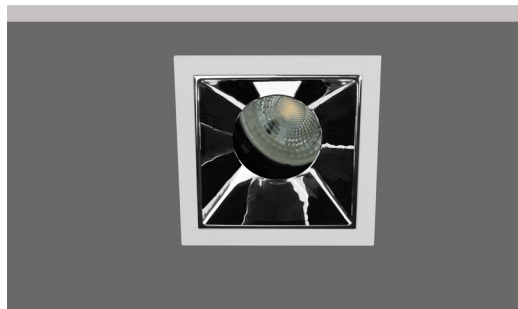

- Σποτ χωνευτό σε γυψοσανίδα
 - εσωτερικού χώρου
 - χυτό αλουμίνιου
 - με πολύ μικρό εξωτερικό στεφάνι
 - με την πηγή φωτισμού τοποθετημένη
 - βαθιά στο εσωτερικό
 - για μείωση της θάμβωσης
 - περιστροφικό
 - κινητό οριζοντίως $\pm 355^\circ$ και καθέτως $\pm 30^\circ$
 - κατάλληλο για λυχνίες τύπου MR16
 - 12volt GU5.3 ή 220-240volt GU10
-
- Recessed false ceiling spotlight
 - suitable for indoors use
 - from die cast aluminum
 - with small external trim/frame
 - lighting source is positioned
 - deep inside the body of the spot
 - for reduce of glare
 - tiltable
 - movable horizontally $\pm 355^\circ$ and vertically $\pm 30^\circ$
 - suitable for lamps type MR16
 - 12volt GU5.3 or 220-240volt GU10

Περιστρεφόμενο
355° οριζοντίως
και $\pm 30^\circ$ καθέτως
Adjustable
355° horizontally
and $\pm 30^\circ$ vertically

Accessories upon request

Honey comb
louvre

Smooth
Filter

Elliptical
Filter

Body

Reflector

Matt Black

Reflector

Matt White

Reflector

Bright Silver

01

Βαμμένα με Ηλεκτροστατική Βαφή
Painted with Electrostatic Powder

*Η τεχνολογία των LED είναι σε διαρκή εξέλιξη οπότε πριν παραγγείλετε, παρακαλούμε επιβεβαιώστε ποιο LED είναι διαθέσιμο
LED technology changes constantly forward, so before selecting / ordering the most suitable product for you,
ask for a confirmation that this is the most updated product to our list.