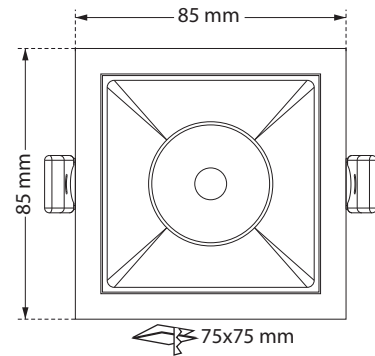

Tiltable

30°

Περιστρεφόμενο
355° οριζοντίως
και $\pm 30^\circ$ καθέτως
Adjustable
355° horizontally
and $\pm 30^\circ$ vertically

Accessories upon request

Body

Reflector

Matt Black

Reflector

Matt White

Reflector

Bright Silver