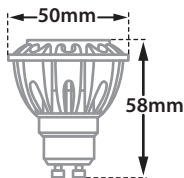

01 02

Βαμμένα με Ηλεκτροστατική Βαφή
Painted with Electrostatic Powder

*Η τεχνολογία των LED είναι σε διαρκή εξέλιξη οπότε πριν παραγγείλετε, παρακαλούμε επιβεβαιώστε ποιο LED είναι διαθέσιμο
LED technology changes constantly forward, so before selecting / ordering the most suitable product for you,
ask for a confirmation that this is the most updated product to our list.

■ warm 2700 Kelvin ■ warm white 3000 Kelvin ■ neutral white 4000 Kelvin