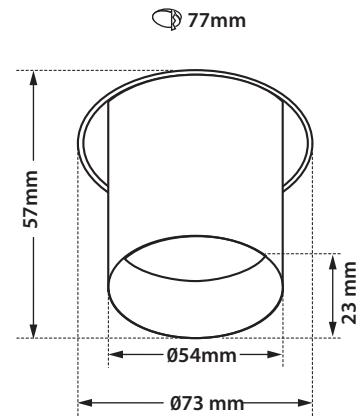

01 02

Βαμμένα με Ηλεκτροστατική Βαφή
Painted with Electrostatic Powder

*Η τεχνολογία των LED είναι σε διαρκή εξέλιξη οπότε πριν παραγγείλετε, παρακαλούμε επιβεβαιώστε ποιο LED είναι διαθέσιμο
LED technology changes constantly forward, so before selecting / ordering the most suitable product for you,
ask for a confirmation that this is the most updated product to our list.

■ warm 2700 Kelvin ■ warm white 3000 Kelvin ■ neutral white 4000 Kelvin