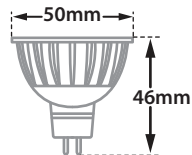

01 02

Βαμμένα με Ηλεκτροστατική Βαφή
Painted with Electrostatic Powder

*Η τεχνολογία των LED είναι σε διαρκή εξέλιξη οπότε πριν παραγγείλετε, παρακαλούμε επιβεβαιώστε ποιο LED είναι διαθέσιμο
LED technology changes constantly forward, so before selecting / ordering the most suitable product for you,
ask for a confirmation that this is the most updated product to our list.

■ warm 2700 Kelvin ■ warm white 3000 Kelvin ■ neutral white 4000 Kelvin