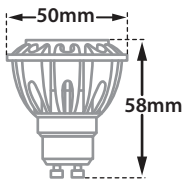

- Σποτ χωνευτό οροφής
 - εσωτερικού χώρου
 - χωρίς εξωτερικό στεφάνι
 - trimless/frameless
 - χυτοπρεσσαριστό αλουμινίου
 - κινητό οριζοντίως $\pm 355^\circ$ και καθέτως $\pm 25^\circ$
 - κατάλληλο για λυχνίες MR16
 - GU10 220-240volt ή 12volt GU5.3
-
- Recessed ceiling led spotlight
 - for indoors use
 - trimless/frameless
 - from die cast aluminum
 - movable horizontally $\pm 355^\circ$ and vertically $\pm 25^\circ$
 - suitable for retrofit MR16 led lamps
 - GU10 220-240volt ή GU5.3 12volt

40899

MR16 DICHOIC 220-240V | 50W GU10
MR16 LED LAMP GU10 | 220-240V 12W MAX

40900

MR16 DICHOIC 12V | 50W GU5.3
MR16 LED LAMP 12V | 12W MAX GU5.3

83 mm

87 mm

55 mm

87 mm

Tilttable

Περιστρεφόμενο
355° οριζοντίως
και $\pm 25^\circ$ καθέτως
Adjustable
355° horizontally
and $\pm 25^\circ$ vertically