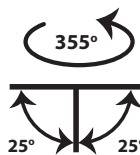

Tilttable

Περιστρεφόμενο
355° οριζοντίως
και $\pm 25^\circ$ καθέτως
Adjustable
355° horizontally
and $\pm 25^\circ$ vertically