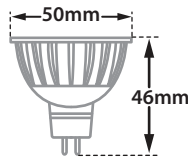

- Σποτ χωνευτό οροφής
 - εσωτερικού χώρου
 - χωρίς εξωτερικό στεφάνι
 - trimless/frameless
 - χυτοπρεσσαριστό αλουμινίου
 - κινητό οριζοντίως $\pm 355^\circ$ και καθέτως $\pm 25^\circ$
 - κατάλληλο για λυχνίες MR16
 - GU10 220-240volt ή 12volt GU5.3
-
- Recessed ceiling led spotlight
 - for indoors use
 - trimless/frameless
 - from die cast aluminum
 - movable horizontally $\pm 355^\circ$ and vertically $\pm 25^\circ$
 - suitable for retrofit MR16 led lamps
 - GU10 220-240volt ή GU5.3 12volt

40899

MR16 DICHOIC 220-240V | 50W GU10
MR16 LED LAMP GU10 | 220-240V 12W MAX

40900

MR16 DICHOIC 12V | 50W GU5.3
MR16 LED LAMP 12V | 12W MAX GU5.3

83 mm

87 mm

55 mm

87 mm

Tilttable

Περιστρεφόμενο
355° οριζοντίως
και $\pm 25^\circ$ καθέτως
Adjustable
355° horizontally
and $\pm 25^\circ$ vertically