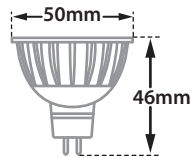

- Σποτ χωνευτό οροφής
- εσωτερικού χώρου
- με μικρό εξωτερικό στεφάνι
- χυτοπρεσσαριστό αλουμινίου
- σταθερό
- κατάλληλο για λυχνίες MR16
- GU10 220-240volt ή 12volt GU5.3

- Recessed ceiling led spotlight
- for indoors use
- with small external trim
- from die cast aluminum
- fixed
- suitable for retrofit MR16 led lamps
- GU10 220-240volt ή GU5.3 12volt

40893

MR16 DICHROIC 220-240V | 50W GU10
MR16 LED LAMP GU10 | 220-240V 12W MAX

40894

MR16 DICHROIC 12V | 50W GU5.3
MR16 LED LAMP 12V | 12W MAX GU5.3

82 mm

76 mm

55 mm

76 mm