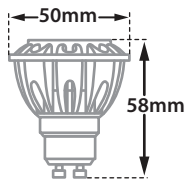

- Σποτ χωνευτό οροφής
- εσωτερικού χώρου
- με μικρό εξωτερικό στεφάνι
- χυτοπρεσσαριστό αλουμινίου
- σταθερό
- κατάλληλο για λυχνίες MR16
- GU10 220-240volt ή 12volt GU5.3

- Recessed ceiling led spotlight
- for indoors use
- with small external trim
- from die cast aluminum
- fixed
- suitable for retrofit MR16 led lamps
- GU10 220-240volt ή GU5.3 12volt

40893

MR16 DICHROIC 220-240V | 50W GU10
MR16 LED LAMP GU10 | 220-240V 12W MAX

40894

MR16 DICHROIC 12V | 50W GU5.3
MR16 LED LAMP 12V | 12W MAX GU5.3

82 mm

76 mm

55 mm

76 mm