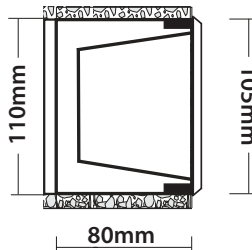

5270 Κουτί επίτοιχης τοποθέτησης από αλουμίνιο Box for wall installation from aluminum

240x110mm GLASS (4mm) CE IP65

01 02 05 18 30
Κατόπιν παραγγελίας το μπροστινό στεφάνι μπορεί να βαφτεί με Πολυεστερική Ηλεκτροστατική Βαφή
Upon request the front flange can be offered Polyester Powder coated