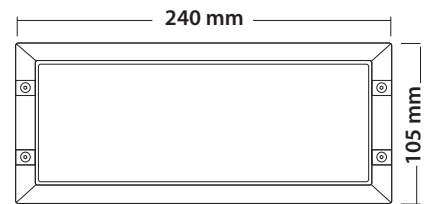

5270 Κουτί επίτοιχης τοποθέτησης από αλουμίνιο Box for wall installation from aluminum

240x110mm GLASS (4mm) CE IP65

01 02 05 18 30
Κατόπιν παραγγελίας το μπροστινό στεφάνι μπορεί να βαφτεί με Πολυεστερική Ηλεκτροστατική Βαφή
Upon request the front flange can be offered Polyester Powder coated