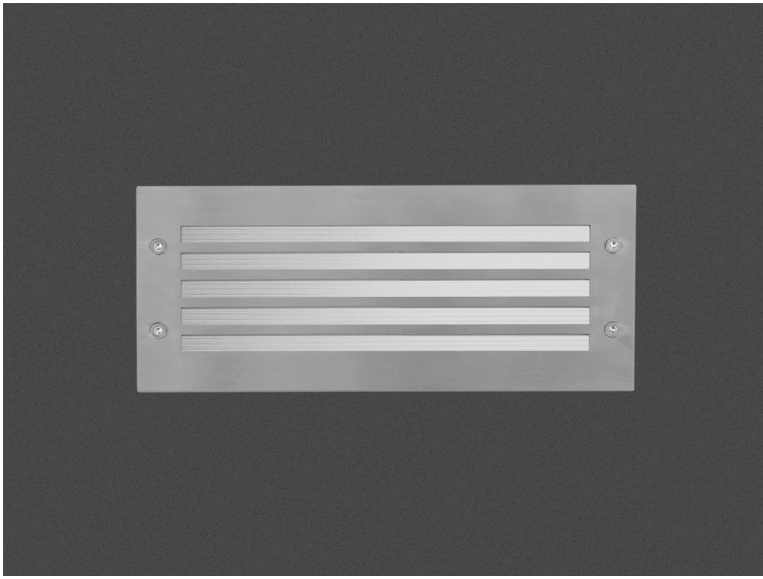

Luce 1P Lux Inox Led

- Φωτιστικό led στεγανό χωνευτό επίτοιχο
- κατάλληλο για χρήση εξωτερικούς χώρους
- από σώμα χυτό αλουμινίου
- βαμμένα ηλεκτροστατικά με πολυεστερική πούδρα
- για αντοχή σε καταπονήσεις του εξωτερικού περιβάλλοντος
- και στεφάνι βαρέως τύπου ανοξείδωτο
- με προστατευτικές ίσιες γρίλιες πάχους 3mm
- με υάλινο προφυλακτῆρα tempered πάχους 4mm
- με ελαστικά στεγανοποίησης και βίδες inox
- με ενσωματωμένα power led smd
- τοποθετημένα σε γραμμική ψύκτρα
- για την καλύτερη θερμική διαχείριση
- CRI>80 | 3 SDCM
- 3000-4000 Kelvin
- κατόπιν παραγγελίας διαθέσιμο σε 2700-5000-6500 Kelvin
- λειτουργεί με ενσωματωμένο led driver, on/off
- κατόπιν παραγγελίας διαθέσιμο dimmable
- συνοδεύεται με βάση αλουμινίου για τοποθέτηση στον τοίχο

- Waterproof wall recessed led luminaire
- suitable for outdoors use
- from die cast aluminum body
- painted with polyester electrostatic powder
- for resistance under harsh environmental conditions
- and flange made from heavy duty stainless steel (inox)
- with protective grilles, 3mm thick
- with protective tempered glass 4mm thick
- with waterproof gasket and inox screws
- with incorporated power led smd technology
- adjusted on a linear heatsink
- for best thermal management of led source
- CRI>80 | 3 SDCM
- available in 3000-4000 Kelvin
- upon request, available in 2700-5000-6500 Kelvin
- works with built in led driver on/off
- upon request available dimmable
- available with aluminum base for wall installation

5270 Κουτί επίτοιχης τοποθέτησης από αλουμίνιο Box for wall installation from aluminum

**STAINLESS STEEL
INOX
HEAVY DUTY**

**LIGHTING LUMINAIRES
FOR HARD ENVIRONMENTAL CONDITIONS**

Cost-effective durability
Heat and cold resistant
Suitable for seaside application

01 02 05 18 30
Κατόπιν παραγγελίας το μπροστινό στεφάνι μπορεί να βαφτεί με Πολυεστερική Ηλεκτροστατική Βαφή
Upon request the front flange can be offered Polyester Powder coated