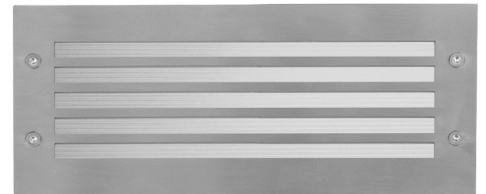

Luce 1P Lux Inox Led

- Φωτιστικό led στεγανό χωνευτό επίτοιχο
- κατάλληλο για χρήση εξωτερικούς χώρους
- από σώμα χυτό αλουμινίου
- βαμμένα ηλεκτροστατικά με πολυεστερική πούδρα
- για αντοχή σε καταπονήσεις του εξωτερικού περιβάλλοντος
- και στεφάνι βαρέως τύπου ανοξείδωτο
- με προστατευτικές ίσιες γρίλιες πάχους 3mm
- με υάλινο προφυλακτῆρα tempered πάχους 4mm
- με ελαστικά στεγανοποίησης και βίδες inox
- με ενσωματωμένα power led smd
- τοποθετημένα σε γραμμική ψύκτρα
- για την καλύτερη θερμική διαχείριση
- CRI>80 | 3 SDCM
- 3000-4000 Kelvin
- κατόπιν παραγγελίας διαθέσιμο σε 2700-5000-6500 Kelvin
- λειτουργεί με ενσωματωμένο led driver, on/off
- κατόπιν παραγγελίας διαθέσιμο dimmable
- συνοδεύεται με βάση αλουμινίου για τοποθέτηση στον τοίχο

- Waterproof wall recessed led luminaire
- suitable for outdoors use
- from die cast aluminum body
- painted with polyester electrostatic powder
- for resistance under harsh environmental conditions
- and flange made from heavy duty stainless steel (inox)
- with protective grilles, 3mm thick
- with protective tempered glass 4mm thick
- with waterproof gasket and inox screws
- with incorporated power led smd technology
- adjusted on a linear heatsink
- for best thermal management of led source
- CRI>80 | 3 SDCM
- available in 3000-4000 Kelvin
- upon request, available in 2700-5000-6500 Kelvin
- works with built in led driver on/off
- upon request available dimmable
- available with aluminum base for wall installation

5270 Κουτί επίτοιχης τοποθέτησης από αλουμίνιο Box for wall installation from aluminum

**STAINLESS STEEL
INOX
HEAVY DUTY**

**LIGHTING LUMINAIRES
FOR HARD ENVIRONMENTAL CONDITIONS**

Cost-effective durability
Heat and cold resistant
Suitable for seaside application