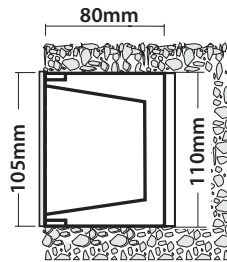

5270 Κουτί επίτοιχης τοποθέτησης από αλουμίνιο Box for wall installation from aluminum

**STAINLESS STEEL
INOX
HEAVY DUTY**

**LIGHTING LUMINAIRES
FOR HARD ENVIRONMENTAL CONDITIONS**

Cost-effective durability
Heat and cold resistant
Suitable for seaside application

01 02 05 18 30
Κατόπιν παραγγελίας το μπροστινό στεφάνι μπορεί να βαφτεί με Πολυεστερική Ηλεκτροστατική Βαφή
Upon request the front flange can be offered Polyester Powder coated