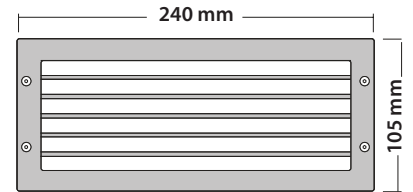

**STAINLESS STEEL
INOX
HEAVY DUTY**

**LIGHTING LUMINAIRES
FOR HARD ENVIRONMENTAL CONDITIONS**

Cost-effective durability
Heat and cold resistant
Suitable for seaside application

01 02 05 18 30
Κατόπιν παραγγελίας το μπροστινό στεφάνι μπορεί να βαφτεί με Πολυεστερική Ηλεκτροστατική Βαφή
Upon request the front flange can be offered Polyester Powder coated