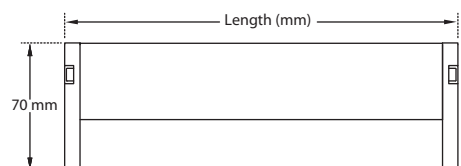

Line 5 Out WL 1L

1. Γραμμικό LED φωτιστικό εξωτερικό εσωτερικού χώρου
   - κατάλληλο για τοποθέτηση σε τοίχους από προφίλ αλουμινίου
   - με πολυκαρμπονικό κάλυμμα σατινέ
   - με ενσωματωμένο Linear Led Engine (LLE)
   - CRI>80 | 3 SDCM
   - κατόπιν παραγγελίας και με CRI>90
   - τοποθετημένα σε γραμμική ψήκτρα
   - για καλύτερη διαχείριση της θερμοκρασίας σε θερμοκρασίας χρώματος 3000K - 4000 Kelvin
   - κατόπιν παραγγελίας και σε 2700-5000-6500 Kelvin με ενσωματωμένο Led driver on/off
   - κατόπιν παραγγελίας dimmable phase cut/Dali/1-10v
   - κατάλληλο για ομοιογενή φωτισμό χωρίς κενά
2. Linear LED fitting
   - wall surface mounted
   - for indoors use
   - from extruded aluminum powder coated
   - with polycarbonate satin cover
   - with incorporated Linear Led Engine (LLE)
   - CRI>80 | 3 SDCM
   - Upon request available with CRI>90
   - adjusted on a linear cooling system
   - for best heat management
   - in 3000K or 4000K color temperature
   - upon request also available in 2700-5000-6500 Kelvin
   - with incorporated LED driver on/off as standard
   - upon request dimmable phase cut/Dali/1-10v
   - seamless effect without shadows between modules

CRI>80 | Power and luminous flux