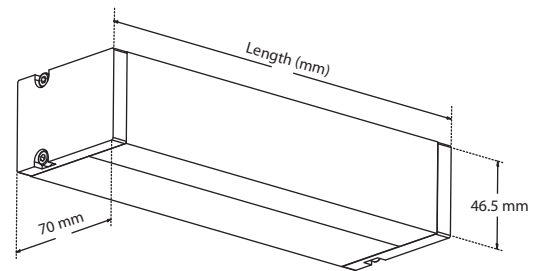

Line 5 Out WL 1L

1. Γραμμικό LED φωτιστικό εξωτερικό εσωτερικού χώρου
   - κατάλληλο για τοποθέτηση σε τοίχους από προφίλ αλουμινίου
   - με πολυκαρμπονικό κάλυμμα σατινέ
   - με ενσωματωμένο Linear Led Engine (LLE)
   - CRI>80 | 3 SDCM
   - κατόπιν παραγγελίας και με CRI>90
   - τοποθετημένα σε γραμμική ψήκτρα
   - για καλύτερη διαχείριση της θερμοκρασίας σε θερμοκρασίας χρώματος 3000K - 4000 Kelvin
   - κατόπιν παραγγελίας και σε 2700-5000-6500 Kelvin με ενσωματωμένο Led driver on/off
   - κατόπιν παραγγελίας dimmable phase cut/Dali/1-10v
   - κατάλληλο για ομοιογενή φωτισμό χωρίς κενά
2. Linear LED fitting
   - wall surface mounted
   - for indoors use
   - from extruded aluminum powder coated
   - with polycarbonate satin cover
   - with incorporated Linear Led Engine (LLE)
   - CRI>80 | 3 SDCM
   - Upon request available with CRI>90
   - adjusted on a linear cooling system
   - for best heat management
   - in 3000K or 4000K color temperature
   - upon request also available in 2700-5000-6500 Kelvin
   - with incorporated LED driver on/off as standard
   - upon request dimmable phase cut/Dali/1-10v
   - seamless effect without shadows between modules

CRI>80 | Power and luminous flux