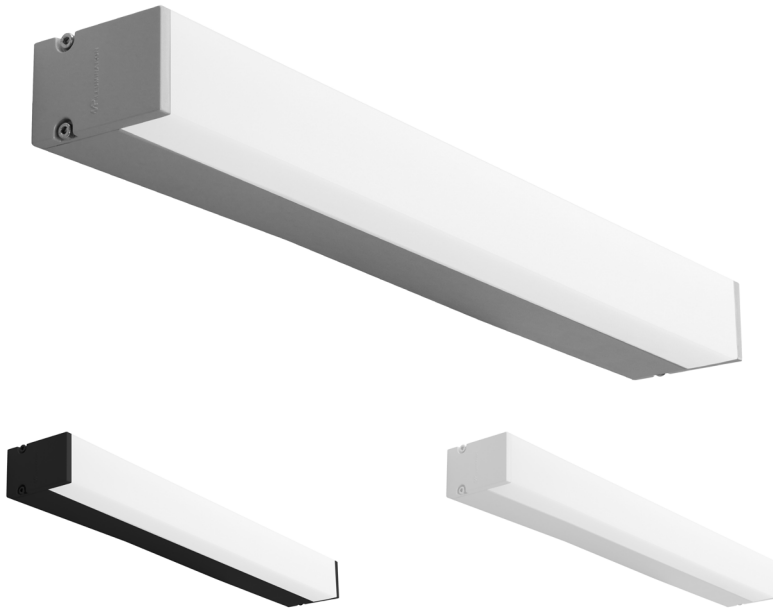

## Line 5 Out WL 1L

- Γραμμικό LED φωτιστικό εξωτερικό εσωτερικού χώρου
  - κατάλληλο για τοποθέτηση σε τοίχους από προφίλ αλουμινίου
  - με πολυκαρμπονικό κάλυμμα σατινέ
  - με ενσωματωμένο Linear Led Engine (LLE)
  - CRI>80 | 3 SDCM
  - κατόπιν παραγγελίας και με CRI>90
  - τοποθετημένα σε γραμμική ψήκτρα
  - για καλύτερη διαχείριση της θερμοκρασίας σε θερμοκρασίας χρώματος 3000K - 4000 Kelvin
  - κατόπιν παραγγελίας και σε 2700-5000-6500 Kelvin με ενσωματωμένο Led driver on/off
  - κατόπιν παραγγελίας dimmable phase cut/Dali/1-10v
  - κατάλληλο για ομοιογενή φωτισμό χωρίς κενά
- Linear LED fitting
  - wall surface mounted
  - for indoors use
  - from extruded aluminum powder coated
  - with polycarbonate satin cover
  - with incorporated Linear Led Engine (LLE)
  - CRI>80 | 3 SDCM
  - Upon request available with CRI>90
  - adjusted on a linear cooling system
  - for best heat management
  - in 3000K or 4000K color temperature
  - upon request also available in 2700-5000-6500 Kelvin
  - with incorporated LED driver on/off as standard
  - upon request dimmable phase cut/Dali/1-10v
  - seamless effect without shadows between modules

Linear Led Module

Κατόπιν παραγγελίας το φωτιστικό προσφέρεται 4,50m σε ενιαίο σώμα  
 Upon request luminaire is offered 4.50m long in one single piece