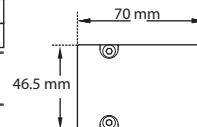

## CRI&gt;80 | Power and luminous flux

CODE	EXTERNAL DIMENSIONS			VERSION 1 LM/W 85		VERSION 2 LM/W 100		VERSION 3 LM/W 85		VERSION 4 LM/W 100	
	LENGTH mm	WIDTH mm	HEIGHT mm	POWER WATT	FINAL LUMEN OUTPUT	POWER WATT	FINAL LUMEN OUTPUT	POWER WATT	FINAL LUMEN OUTPUT	POWER WATT	FINAL LUMEN OUTPUT
41151	175	46	70	3	255	3.1	310	4	340	4.3	430
41152	315	46	70	6	510	6.2	620	8	680	8.6	860
41153	455	46	70	9	765	9.3	930	12	1020	12.9	1290
41154	595	46	70	12	1020	12.4	1240	16	1360	17.2	1720
41155	735	46	70	15	1275	15.5	1550	20	1700	21.5	2150
41156	875	46	70	18	1530	18.6	1860	24	2040	25.8	2580
41157	1015	46	70	21	1785	21.7	2170	28	2380	30.1	3010
41158	1155	46	70	24	2040	24.8	2480	32	2720	34.4	3440
41159	1295	46	70	27	2295	27.9	2790	36	3060	38.7	3870
41160	1435	46	70	30	2550	31	3100	40	3400	43	4300
41161	1575	46	70	33	2805	34.1	3410	44	3740	47.3	4730

Linear Led Module

Κατόπιν παραγγελίας το φωτιστικό προσφέρεται 4,50m σε ενιαίο σώμα  
 Upon request luminaire is offered 4.50m long in one single piece