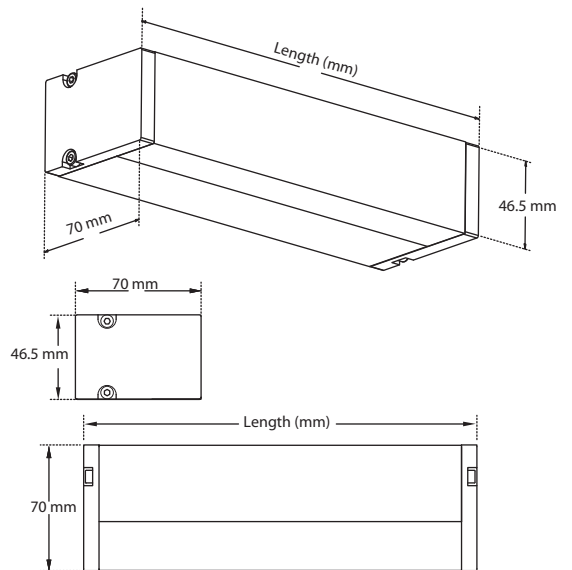

01 02 18

Βαμμένα με Ηλεκτροστατική Βαφή
Painted with Electrostatic Powder

*Η τεχνολογία των LED είναι σε διαρκή εξέλιξη οπότε πριν παραγγείλετε, παρακαλούμε επιβεβαιώστε ποιο LED είναι διαθέσιμο
LED technology changes constantly forward, so before selecting / ordering the most suitable product for you,
ask for a confirmation that this is the most updated product to our list.

■ warm 2700 Kelvin ■ warm white 3000 Kelvin ■ neutral white 4000 Kelvin