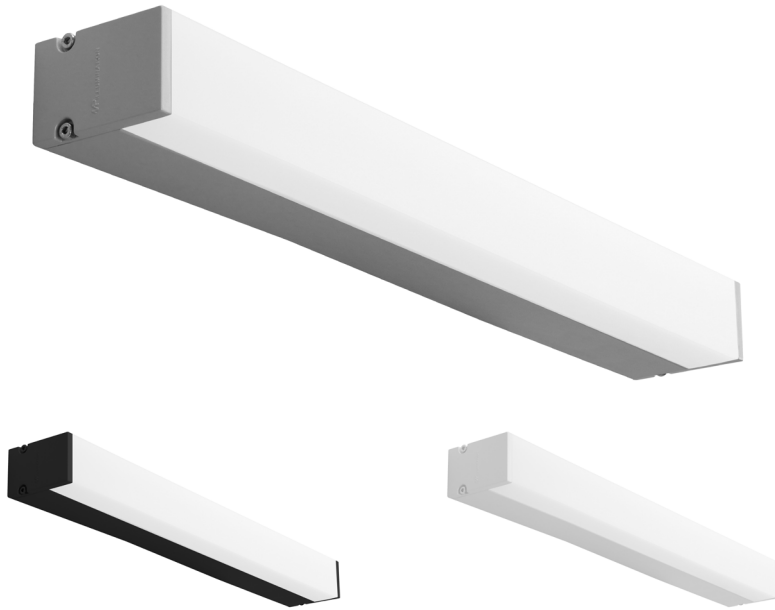

Line 5 Out WL 1L

- Γραμμικό LED φωτιστικό εξωτερικό
 - εσωτερικού χώρου
 - κατάλληλο για τοποθέτηση σε τοίχους
 - από προφίλ αλουμινίου
 - με πολυκαρμπονικό κάλυμμα σατινέ
 - με ενσωματωμένο Linear Led Engine (LLE)
 - CRI>80 | 3 SDCM
 - κατόπιν παραγγελίας και με CRI>90
 - τοποθετημένα σε γραμμική ψήκτρα
 - για καλύτερη διαχείριση της θερμοκρασίας
 - σε θερμοκρασία χρώματος 3000K - 4000 Kelvin
 - κατόπιν παραγγελίας και σε 2700-5000-6500 Kelvin
 - με ενσωματωμένο Led driver on/off
 - κατόπιν παραγγελίας dimmable phase cut/Dali/1-10v
 - κατάλληλο για ομοιογενή φωτισμό χωρίς κενά
- Linear LED fitting
 - wall surface mounted
 - for indoors use
 - from extruded aluminum powder coated
 - with polycarbonate satin cover
 - with incorporated Linear Led Engine (LLE)
 - CRI>80 | 3 SDCM
 - Upon request available with CRI>90
 - adjusted on a linear cooling system
 - for best heat management
 - in 3000K or 4000K color temperature
 - upon request also available in 2700-5000-6500 Kelvin
 - with incorporated LED driver on/off as standard
 - upon request dimmable phase cut/Dali/1-10v
 - seamless effect without shadows between modules

Linear Led Module

Κατόπιν παραγγελίας το φωτιστικό προσφέρεται 4,50m σε ενιαίο σώμα
 Upon request luminaire is offered 4.50m long in one single piece

01 02 18

Βαμμένα με Ηλεκτροστατική Βαφή
 Painted with Electrostatic Powder