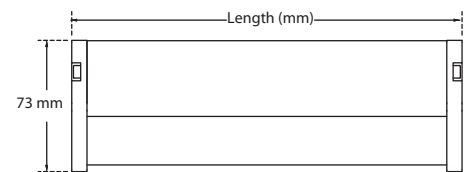

CRI>80 | Power and luminous flux

CODE	EXTERNAL DIMENSIONS			VERSION 1 LM/W 85		VERSION 2 LM/W 100		VERSION 3 LM/W 85		VERSION 4 LM/W 100	
	LENGTH mm	WIDTH mm	HEIGHT mm	POWER WATT	FINAL LUMEN OUTPUT	POWER WATT	FINAL LUMEN OUTPUT	POWER WATT	FINAL LUMEN OUTPUT	POWER WATT	FINAL LUMEN OUTPUT
41162	175	46	70	3	255	3.1	310	4	340	4.3	430
41163	315	46	70	6	510	6.2	620	8	680	8.6	860
41164	455	46	70	9	765	9.3	930	12	1020	12.9	1290
41165	595	46	70	12	1020	12.4	1240	16	1360	17.2	1720
41166	735	46	70	15	1275	15.5	1550	20	1700	21.5	2150
41167	875	46	70	18	1530	18.6	1860	24	2040	25.8	2580
41168	1015	46	70	21	1785	21.7	2170	28	2380	30.1	3010
41169	1155	46	70	24	2040	24.8	2480	32	2720	34.4	3440
41170	1295	46	70	27	2295	27.9	2790	36	3060	38.7	3870
41171	1435	46	70	30	2550	31	3100	40	3400	43	4300
47172	1575	46	70	33	2805	34.1	3410	44	3740	47.3	4730

Linear Led Module

Κατόπιν παραγγελίας το φωτιστικό προσφέρεται 4,50m σε ενιαίο σώμα
 Upon request luminaire is offered 4.50m long in one single piece

01 02 18

Βαμμένα με Ηλεκτροστατική Βαφή
 Painted with Electrostatic Powder