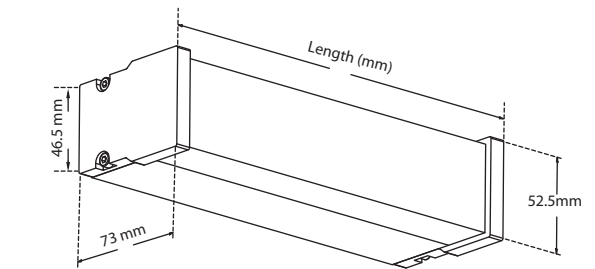

CRI>80 | Power and luminous flux

CODE	EXTERNAL DIMENSIONS			VERSION 1 LM/W 85		VERSION 2 LM/W 100		VERSION 3 LM/W 85		VERSION 4 LM/W 100	
	LENGTH mm	WIDTH mm	HEIGHT mm	POWER WATT	FINAL LUMEN OUTPUT	POWER WATT	FINAL LUMEN OUTPUT	POWER WATT	FINAL LUMEN OUTPUT	POWER WATT	FINAL LUMEN OUTPUT
41162	175	46	70	3	255	3.1	310	4	340	4.3	430
41163	315	46	70	6	510	6.2	620	8	680	8.6	860
41164	455	46	70	9	765	9.3	930	12	1020	12.9	1290
41165	595	46	70	12	1020	12.4	1240	16	1360	17.2	1720
41166	735	46	70	15	1275	15.5	1550	20	1700	21.5	2150
41167	875	46	70	18	1530	18.6	1860	24	2040	25.8	2580
41168	1015	46	70	21	1785	21.7	2170	28	2380	30.1	3010
41169	1155	46	70	24	2040	24.8	2480	32	2720	34.4	3440
41170	1295	46	70	27	2295	27.9	2790	36	3060	38.7	3870
41171	1435	46	70	30	2550	31	3100	40	3400	43	4300
47172	1575	46	70	33	2805	34.1	3410	44	3740	47.3	4730

Linear Led Module

Κατόπιν παραγγελίας το φωτιστικό προσφέρεται 4,50m σε ενιαίο σώμα
 Upon request luminaire is offered 4.50m long in one single piece

01 02 18

Βαμμένα με Ηλεκτροστατική Βαφή
 Painted with Electrostatic Powder