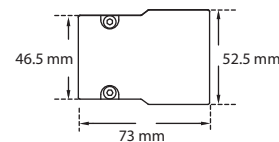

CRI>80 | Power and luminous flux

CODE	EXTERNAL DIMENSIONS			VERSION 1 LM/W 85		VERSION 2 LM/W 100		VERSION 3 LM/W 85		VERSION 4 LM/W 100	
	LENGTH mm	WIDTH mm	HEIGHT mm	POWER WATT	FINAL LUMEN OUTPUT	POWER WATT	FINAL LUMEN OUTPUT	POWER WATT	FINAL LUMEN OUTPUT	POWER WATT	FINAL LUMEN OUTPUT
41162	175	46	70	3	255	3.1	310	4	340	4.3	430
41163	315	46	70	6	510	6.2	620	8	680	8.6	860
41164	455	46	70	9	765	9.3	930	12	1020	12.9	1290
41165	595	46	70	12	1020	12.4	1240	16	1360	17.2	1720
41166	735	46	70	15	1275	15.5	1550	20	1700	21.5	2150
41167	875	46	70	18	1530	18.6	1860	24	2040	25.8	2580
41168	1015	46	70	21	1785	21.7	2170	28	2380	30.1	3010
41169	1155	46	70	24	2040	24.8	2480	32	2720	34.4	3440
41170	1295	46	70	27	2295	27.9	2790	36	3060	38.7	3870
41171	1435	46	70	30	2550	31	3100	40	3400	43	4300
47172	1575	46	70	33	2805	34.1	3410	44	3740	47.3	4730

Linear Led Module

Κατόπιν παραγγελίας το φωτιστικό προσφέρεται 4,50m σε ενιαίο σώμα
 Upon request luminaire is offered 4.50m long in one single piece

01 02 18

Βαμμένα με Ηλεκτροστατική Βαφή
 Painted with Electrostatic Powder