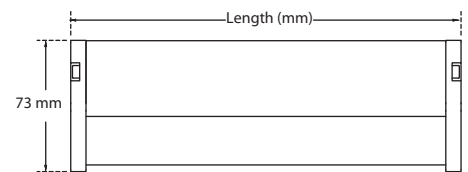

CRI>80 | Power and luminous flux

| CODE | EXTERNAL DIMENSIONS | | | VERSION 1 LM/W 85 | | VERSION 2 LM/W 100 | | VERSION 3 LM/W 85 | | VERSION 4 LM/W 100 | |
|-------|---------------------|----------|-----------|-------------------|--------------------|--------------------|--------------------|-------------------|--------------------|--------------------|--------------------|
| | LENGTH mm | WIDTH mm | HEIGHT mm | POWER WATT | FINAL LUMEN OUTPUT | POWER WATT | FINAL LUMEN OUTPUT | POWER WATT | FINAL LUMEN OUTPUT | POWER WATT | FINAL LUMEN OUTPUT |
| 41173 | 175 | 46 | 70 | 3 | 255 | 3.1 | 310 | 4 | 340 | 4.3 | 430 |
| 41174 | 315 | 46 | 70 | 6 | 510 | 6.2 | 620 | 8 | 680 | 8.6 | 860 |
| 41175 | 455 | 46 | 70 | 9 | 765 | 9.3 | 930 | 12 | 1020 | 12.9 | 1290 |
| 41176 | 595 | 46 | 70 | 12 | 1020 | 12.4 | 1240 | 16 | 1360 | 17.2 | 1720 |
| 41177 | 735 | 46 | 70 | 15 | 1275 | 15.5 | 1550 | 20 | 1700 | 21.5 | 2150 |
| 41178 | 875 | 46 | 70 | 18 | 1530 | 18.6 | 1860 | 24 | 2040 | 25.8 | 2580 |
| 41179 | 1015 | 46 | 70 | 21 | 1785 | 21.7 | 2170 | 28 | 2380 | 30.1 | 3010 |
| 41180 | 1155 | 46 | 70 | 24 | 2040 | 24.8 | 2480 | 32 | 2720 | 34.4 | 3440 |
| 41181 | 1295 | 46 | 70 | 27 | 2295 | 27.9 | 2790 | 36 | 3060 | 38.7 | 3870 |
| 41182 | 1435 | 46 | 70 | 30 | 2550 | 31 | 3100 | 40 | 3400 | 43 | 4300 |
| 41183 | 1575 | 46 | 70 | 33 | 2805 | 34.1 | 3410 | 44 | 3740 | 47.3 | 4730 |

Linear Led Module

Κατόπιν παραγγελίας το φωτιστικό προσφέρεται 4,50m σε ενιαίο σώμα
 Upon request luminaire is offered 4.50m long in one single piece

01 02 18

Βαμμένα με Ηλεκτροστατική Βαφή
 Painted with Electrostatic Powder