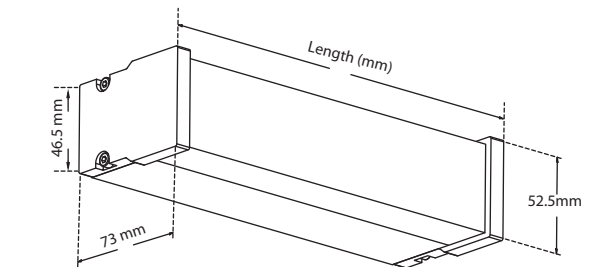

CRI>80 | Power and luminous flux

| CODE | EXTERNAL DIMENSIONS | | | VERSION 1 LM/W 85 | | VERSION 2 LM/W 100 | | VERSION 3 LM/W 85 | | VERSION 4 LM/W 100 | |
|-------|---------------------|----------|-----------|-------------------|--------------------|--------------------|--------------------|-------------------|--------------------|--------------------|--------------------|
| | LENGTH mm | WIDTH mm | HEIGHT mm | POWER WATT | FINAL LUMEN OUTPUT | POWER WATT | FINAL LUMEN OUTPUT | POWER WATT | FINAL LUMEN OUTPUT | POWER WATT | FINAL LUMEN OUTPUT |
| 41173 | 175 | 46 | 70 | 3 | 255 | 3.1 | 310 | 4 | 340 | 4.3 | 430 |
| 41174 | 315 | 46 | 70 | 6 | 510 | 6.2 | 620 | 8 | 680 | 8.6 | 860 |
| 41175 | 455 | 46 | 70 | 9 | 765 | 9.3 | 930 | 12 | 1020 | 12.9 | 1290 |
| 41176 | 595 | 46 | 70 | 12 | 1020 | 12.4 | 1240 | 16 | 1360 | 17.2 | 1720 |
| 41177 | 735 | 46 | 70 | 15 | 1275 | 15.5 | 1550 | 20 | 1700 | 21.5 | 2150 |
| 41178 | 875 | 46 | 70 | 18 | 1530 | 18.6 | 1860 | 24 | 2040 | 25.8 | 2580 |
| 41179 | 1015 | 46 | 70 | 21 | 1785 | 21.7 | 2170 | 28 | 2380 | 30.1 | 3010 |
| 41180 | 1155 | 46 | 70 | 24 | 2040 | 24.8 | 2480 | 32 | 2720 | 34.4 | 3440 |
| 41181 | 1295 | 46 | 70 | 27 | 2295 | 27.9 | 2790 | 36 | 3060 | 38.7 | 3870 |
| 41182 | 1435 | 46 | 70 | 30 | 2550 | 31 | 3100 | 40 | 3400 | 43 | 4300 |
| 41183 | 1575 | 46 | 70 | 33 | 2805 | 34.1 | 3410 | 44 | 3740 | 47.3 | 4730 |

Linear Led Module

Κατόπιν παραγγελίας το φωτιστικό προσφέρεται 4,50m σε ενιαίο σώμα
 Upon request luminaire is offered 4.50m long in one single piece

01 02 18

Βαμμένα με Ηλεκτροστατική Βαφή
 Painted with Electrostatic Powder