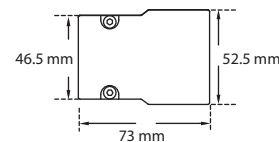

CRI>80 | Power and luminous flux

| CODE | EXTERNAL DIMENSIONS | | | VERSION 1 LM/W 85 | | VERSION 2 LM/W 100 | | VERSION 3 LM/W 85 | | VERSION 4 LM/W 100 | |
|-------|---------------------|----------|-----------|-------------------|--------------------|--------------------|--------------------|-------------------|--------------------|--------------------|--------------------|
| | LENGTH mm | WIDTH mm | HEIGHT mm | POWER WATT | FINAL LUMEN OUTPUT | POWER WATT | FINAL LUMEN OUTPUT | POWER WATT | FINAL LUMEN OUTPUT | POWER WATT | FINAL LUMEN OUTPUT |
| 41173 | 175 | 46 | 70 | 3 | 255 | 3.1 | 310 | 4 | 340 | 4.3 | 430 |
| 41174 | 315 | 46 | 70 | 6 | 510 | 6.2 | 620 | 8 | 680 | 8.6 | 860 |
| 41175 | 455 | 46 | 70 | 9 | 765 | 9.3 | 930 | 12 | 1020 | 12.9 | 1290 |
| 41176 | 595 | 46 | 70 | 12 | 1020 | 12.4 | 1240 | 16 | 1360 | 17.2 | 1720 |
| 41177 | 735 | 46 | 70 | 15 | 1275 | 15.5 | 1550 | 20 | 1700 | 21.5 | 2150 |
| 41178 | 875 | 46 | 70 | 18 | 1530 | 18.6 | 1860 | 24 | 2040 | 25.8 | 2580 |
| 41179 | 1015 | 46 | 70 | 21 | 1785 | 21.7 | 2170 | 28 | 2380 | 30.1 | 3010 |
| 41180 | 1155 | 46 | 70 | 24 | 2040 | 24.8 | 2480 | 32 | 2720 | 34.4 | 3440 |
| 41181 | 1295 | 46 | 70 | 27 | 2295 | 27.9 | 2790 | 36 | 3060 | 38.7 | 3870 |
| 41182 | 1435 | 46 | 70 | 30 | 2550 | 31 | 3100 | 40 | 3400 | 43 | 4300 |
| 41183 | 1575 | 46 | 70 | 33 | 2805 | 34.1 | 3410 | 44 | 3740 | 47.3 | 4730 |

Linear Led Module

Κατόπιν παραγγελίας το φωτιστικό προσφέρεται 4,50m σε ενιαίο σώμα
 Upon request luminaire is offered 4.50m long in one single piece

01 02 18

Βαμμένα με Ηλεκτροστατική Βαφή
 Painted with Electrostatic Powder