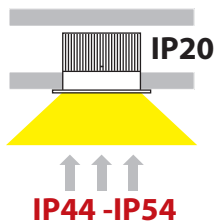

Lip 66 FD BL

- Σποτ led χωνευτό οροφής
- εσωτερικού χώρου
- σταθερό
- κατασκευασμένο από χυτοπρεσσαριστό αλουμίνιο
- με μικρό άνοιγμα σε λευκό-μαύρο χρώμα
- με ενσωματωμένο cob led
- τοποθετημένο βαθιά μέσα στο φωτιστικό
- για μείωση της θάμβωσης
- κατάλληλο για darklight φωτισμό
- ενσωματωμένο σε ψήκτρα υψηλής απόδοσης
- για την καλύτερη διαχείριση θερμότητας του led
- CRI>80 | 3 SDCM
- κατόπιν παραγγελίας με CRI>90+ ή CRI>95+
- σε θερμοκρασία χρώματος 2700-3000-4000 Kelvin
- κατόπιν παραγγελίας και σε 3500-5000-6500 Kelvin
- με ανακλαστήρα ή φακό υψηλής απόδοσης
- με δέσμη 15°-24°-36°
- κατόπιν παραγγελίας διαθέσιμο με δέσμη 20°-46°-60°
- λειτουργεί με συνοδευτικό led driver , On/off
- ή κατόπιν παραγγελίας dimmable phase cut / Dali / 1-10volt

- Recessed led spotlight
- for indoors use
- fixed
- from die cast aluminum
- with small aperture in white-black color
- or in other finishes upon request
- and light source positioned deep
- for darklight effect and reduce of glare
- with incorporated 1 cob led source
- adjusted on a high performance heatsink
- for best thermal management
- CRI>90 | 3 SDCM as standard
- upon request available with 2 SDCM
- in 2700-3000-4000 Kelvin
- upon request in 3500-5000-6500 Kelvin
- with high performance lens or reflector
- available with 15°-24°-36° angle beam
- upon request available 20°-46°-60° angle beam
- works with remote led driver
- on/off, dimmable phase cut/Dali/1-10volt

CRI>80 | Led source power and Luminous flux

Final lumen output depends on the selection of the angle beam

System power depends on the selection of the led