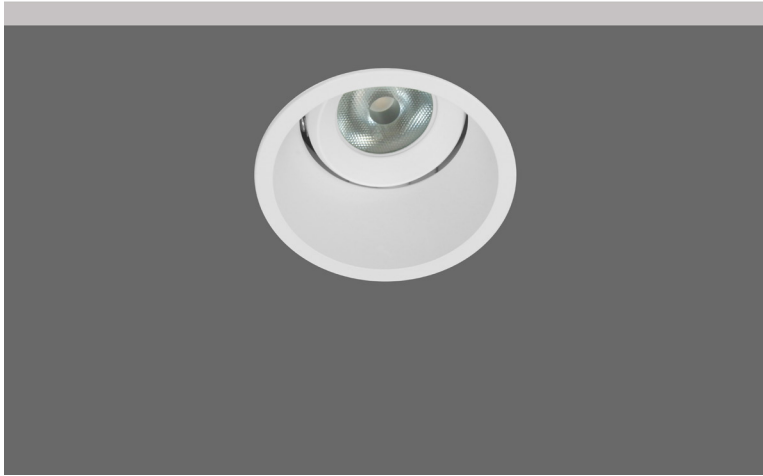

Lip 66 MV WH

- Σποτ led χωνευτό οροφής
- εσωτερικού χώρου
- κινητό $\pm 30^\circ$
- κατασκευασμένο από χυτοπρεσσαριστό αλουμίνιο
- με μικρό άνοιγμα σε λευκό-μαύρο χρώμα
- με ενσωματωμένο cob led
- τοποθετημένο βαθιά μέσα στο φωτιστικό
- για μείωση της θάμβωσης
- κατάλληλο για darklight φωτισμό
- ενσωματωμένο σε ψήκτρα υψηλής απόδοσης
- για την καλύτερη διαχείριση θερμότητας του led
- CRI>80 | 3 SDCM
- κατόπιν παραγγελίας με CRI>90+ ή CRI>95+
- σε θερμοκρασία χρώματος 2700-3000-4000 Kelvin
- κατόπιν παραγγελίας και σε 3500-5000-6500 Kelvin
- με ανακλαστήρα ή φακό υψηλής απόδοσης
- με δέσμη $15^\circ-24^\circ-36^\circ$
- κατόπιν παραγγελίας διαθέσιμο με δέσμη $20^\circ-46^\circ-60^\circ$
- λειτουργεί με συνοδευτικό led driver, On/off
- ή κατόπιν παραγγελίας dimmable phase cut / Dali / 1-10volt

- Recessed led spotlight
- for indoors use
- movable $\pm 30^\circ$
- from die cast aluminum
- with small aperture in white-black color
- or in other finishes upon request
- and light source positioned deep
- for darklight effect and reduce of glare
- with incorporated 1 cob led source
- adjusted on a high performance heatsink
- for best thermal management
- CRI>90 | 3 SDCM as standard
- upon request available with 2 SDCM
- in 2700-3000-4000 Kelvin
- upon request in 3500-5000-6500 Kelvin
- with high performance lens or reflector
- available with $15^\circ-24^\circ-36^\circ$ angle beam
- upon request available $20^\circ-46^\circ-60^\circ$ angle beam
- works with remote led driver
- on/off, dimmable phase cut/Dali/1-10volt

Ø 66 mm

60 mm

CE

Ø60mm

01 Standard

02 Upon request

*Η τεχνολογία των LED είναι σε διαρκή εξέλιξη οπότε πριν παραγγείλετε, παρακαλούμε επιβεβαιώστε ποιο LED είναι διαθέσιμο
LED technology changes constantly forward, so before selecting / ordering the most suitable product for you,
ask for a confirmation that this is the most updated product to our list.