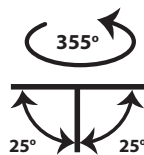

Περιστρεφόμενο  
355° οριζοντίως  
και  $\pm 25^\circ$  καθέτως  
Adjustable  
355° horizontally  
and  $\pm 25^\circ$  vertically