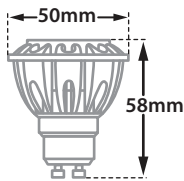

- Σποτ χωνευτό οροφής
  - εσωτερικού χώρου
  - με μικρό εξωτερικό στεφάνι
  - χυτοπρεσσαριστό αλουμινίου
  - κινητό οριζοντίως  $\pm 355^\circ$  και καθέτως  $\pm 25^\circ$
  - κατάλληλο για λυχνίες MR16
  - GU10 220-240volt ή 12volt GU5.3
- 
- Recessed ceiling led spotlight
  - for indoors use
  - with small external trim
  - from die cast aluminum
  - movable horizontally  $\pm 355^\circ$  and vertically  $\pm 25^\circ$
  - suitable for retrofit MR16 led lamps
  - GU10 220-240volt ή GU5.3 12volt

40895

MR16 DICHROIC 220-240V | 50W GU10  
MR16 LED LAMP GU10 | 220-240V 12W MAX

40896

MR16 DICHROIC 12V | 50W GU5.3  
MR16 LED LAMP 12V | 12W MAX GU5.3

94 mm

85 mm

55 mm

Tilttable

Περιστρεφόμενο  
355° οριζοντίως  
και  $\pm 25^\circ$  καθέτως  
Adjustable  
355° horizontally  
and  $\pm 25^\circ$  vertically