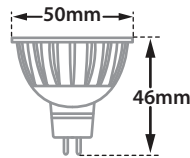

- Σποτ χωνευτό οροφής
  - εσωτερικού χώρου
  - με μικρό εξωτερικό στεφάνι
  - χυτοπρεσσαριστό αλουμινίου
  - κινητό οριζοντίως  $\pm 355^\circ$  και καθέτως  $\pm 25^\circ$
  - κατάλληλο για λυχνίες MR16
  - GU10 220-240volt ή 12volt GU5.3
- 
- Recessed ceiling led spotlight
  - for indoors use
  - with small external trim
  - from die cast aluminum
  - movable horizontally  $\pm 355^\circ$  and vertically  $\pm 25^\circ$
  - suitable for retrofit MR16 led lamps
  - GU10 220-240volt ή GU5.3 12volt

40895

MR16 DICHROIC 220-240V | 50W GU10  
MR16 LED LAMP GU10 | 220-240V 12W MAX

40896

MR16 DICHROIC 12V | 50W GU5.3  
MR16 LED LAMP 12V | 12W MAX GU5.3

94 mm

85 mm

55 mm

Tilttable

Περιστρεφόμενο  
355° οριζοντίως  
και  $\pm 25^\circ$  καθέτως  
Adjustable  
355° horizontally  
and  $\pm 25^\circ$  vertically