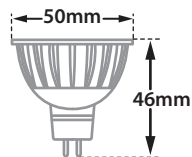

- Σποτ χωνευτό οροφής
 - εσωτερικού χώρου
 - με μικρό εξωτερικό στεφάνι
 - χυτοπρεσσαριστό αλουμινίου
 - κινητό οριζοντίως $\pm 355^\circ$ και καθέτως $\pm 25^\circ$
 - κατάλληλο για λυχνίες MR16
 - GU10 220-240volt ή 12volt GU5.3
-
- Recessed ceiling led spotlight
 - for indoors use
 - with small external trim
 - from die cast aluminum
 - movable horizontally $\pm 355^\circ$ and vertically $\pm 25^\circ$
 - suitable for retrofit MR16 led lamps
 - GU10 220-240volt ή GU5.3 12volt

40895

MR16 DICHROIC 220-240V | 50W GU10
MR16 LED LAMP GU10 | 220-240V 12W MAX

40896

MR16 DICHROIC 12V | 50W GU5.3
MR16 LED LAMP 12V | 12W MAX GU5.3

94 mm

85 mm

55 mm

Περιστρεφόμενο
355° οριζοντίως
και $\pm 25^\circ$ καθέτως
Adjustable
355° horizontally
and $\pm 25^\circ$ vertically