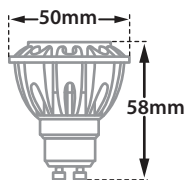

- Σποτ χωνευτό οροφής
 - εσωτερικού χώρου
 - με μικρό εξωτερικό στεφάνι
 - χυτοπρεσσαριστό αλουμινίου
 - κινητό οριζοντίως $\pm 355^\circ$ και καθέτως $\pm 25^\circ$
 - κατάλληλο για λυχνίες MR16
 - GU10 220-240volt ή 12volt GU5.3
-
- Recessed ceiling led spotlight
 - for indoors use
 - with small external trim
 - from die cast aluminum
 - movable horizontally $\pm 355^\circ$ and vertically $\pm 25^\circ$
 - suitable for retrofit MR16 led lamps
 - GU10 220-240volt ή GU5.3 12volt

40895

MR16 DICHROIC 220-240V | 50W GU10
MR16 LED LAMP GU10 | 220-240V 12W MAX

40896

MR16 DICHROIC 12V | 50W GU5.3
MR16 LED LAMP 12V | 12W MAX GU5.3

94 mm

85 mm

55 mm

Περιστρεφόμενο
355° οριζοντίως
και $\pm 25^\circ$ καθέτως
Adjustable
355° horizontally
and $\pm 25^\circ$ vertically