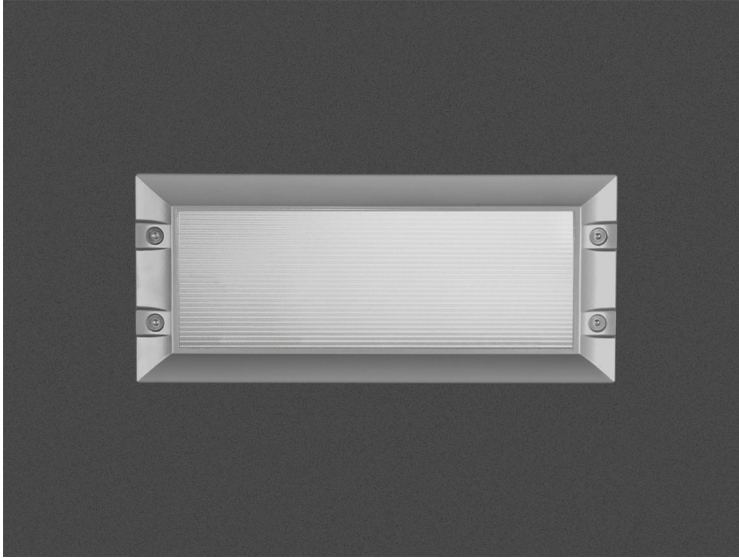

Luce 1 Lux Led

- Φωτιστικό led στεγανό χωνευτό επίτοιχο
- κατάλληλο για χρήση σε εξωτερικούς χώρους
- από σώμα και στεφάνι από χυτό αλουμίνιο
- βαμμένα ηλεκτροστατικά με πολυεστερική πούδρα
- για αντοχή σε καταπονήσεις του εξωτερικού περιβάλλοντος
- με υάλινο προφυλακτήρα tempered πάχους 4mm
- με ελαστικά στεγανοποίησης και βίδες inox
- με ενσωματωμένα power led smd
- τοποθετημένα σε γραμμική ψύκτρα
- για την καλύτερη θερμική διαχείριση
- CRI>80 | 3 SDCM
- σε 3000-4000 Kelvin
- κατόπιν παραγγελίας διαθέσιμο σε 2700-5000-6500 Kelvin
- λειτουργεί με ενσωματωμένο led driver, on/off
- ή κατόπιν παραγγελίας διαθέσιμο dimmable
- συνοδεύεται με βάση αλουμινίου για τοποθέτηση στον τοίχο

- Waterproof wall recessed led luminaire
- suitable for outdoors use
- from die cast aluminum body and flange
- painted with polyester electrostatic powder
- for resistance under harsh environmental conditions
- with protective tempered glass 4mm thick
- with waterproof gasket and inox screws
- with incorporated power led smd technology
- adjusted on a linear heatsink
- for best thermal management of led source
- CRI>80 | 3 SDCM
- available in 3000-4000 Kelvin
- upon request, available in 2700-5000-6500 Kelvin
- works with built in led driver on/off
- or upon request available dimmable
- available with aluminum base for wall installation

5270 **Κουτί επίτοιχης τοποθέτησης από αλουμίνιο**
Box for wall installation from aluminum