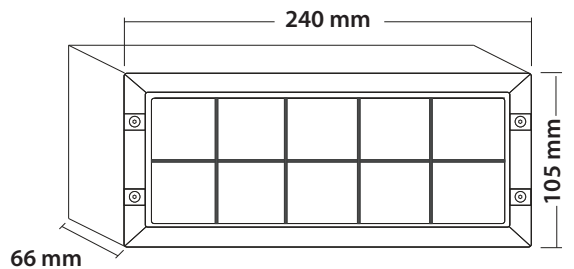

Luce 1.4 External Led

- Φωτιστικό led εξωτερικό στεγανό επίτοιχο
 - κατάλληλο για χρήση εξωτερικούς χώρους
 - από σώμα χυτό αλουμινίου
 - και στεφάνι χυτό αλουμινίου με προστατευτικές ίσιες γρίλιες
 - βαμμένα ηλεκτροστατικά με πολυεστερική πούδρα
 - για αντοχή σε καταπονήσεις του εξωτερικού περιβάλλοντος
 - με υάλινο προφυλακτήρα tempered πάχους 4mm
 - με ελαστικά στεγανοποίησης και βίδες inox
 - με ενσωματωμένα power led smd
 - τοποθετημένα σε γραμμική ψύκτρα
 - για την καλύτερη θερμική διαχείριση
 - CRI>80 | 3 SDCM
 - κατόπιν παραγγελίας με CRI>90
 - 2700-3000-4000 Kelvin
 - κατόπιν παραγγελίας διαθέσιμο σε 5000-6500 Kelvin
 - με ενσωματωμένο led driver, on/off
 - ή κατόπιν παραγγελίας διαθέσιμο dimmable
- Waterproof external wall surface led luminaire
 - suitable for outdoors use
 - from die cast aluminum body
 - and die cast aluminum flange with protective grilles
 - painted with polyester electrostatic powder
 - for resistance under harsh environmental conditions
 - with protective tempered glass 4mm thick
 - with waterproof gasket and inox screws
 - with incorporated power led smd technology
 - adjusted on a linear heatsink
 - for best thermal management of led source
 - CRI>80 | 3 SDCM
 - upon request with CRI>90
 - available in 2700-3000-4000 Kelvin
 - upon request, available in 5000-6500 Kelvin
 - with built in led driver on/off as standard
 - or upon request available dimmable

240x105mm GLASS (4mm) CE IP65

01 02 05 18 30

Βαμμένα με Πολυεστερική Ηλεκτροστατική Βαφή
Painted with Polyester Electrostatic Powder

*Η τεχνολογία των LED είναι σε διαρκή εξέλιξη οπότε πριν παραγγείλετε, παρακαλούμε επιβεβαιώστε ποιο LED είναι διαθέσιμο
LED technology changes constantly forward, so before selecting / ordering the most suitable product for you,
ask for a confirmation that this is the most updated product to our list.