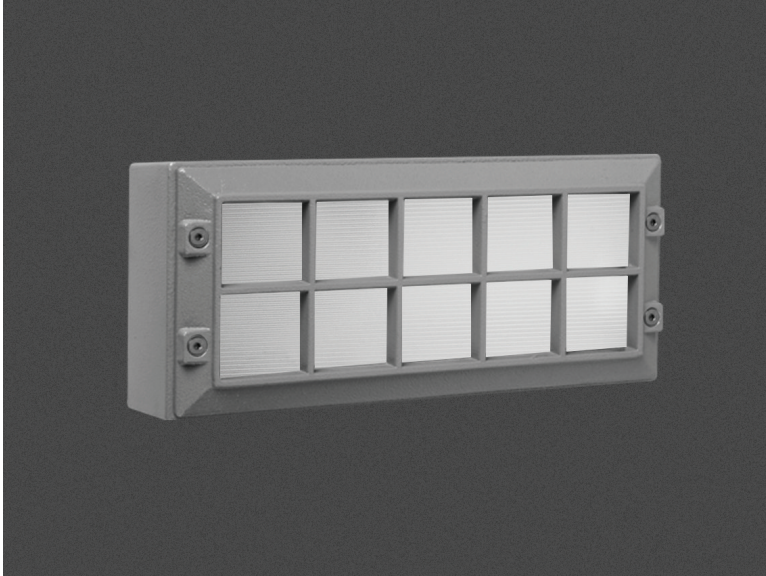

Luce 1.4 External Led

- Φωτιστικό led εξωτερικό στεγανό επίτοιχο
 - κατάλληλο για χρήση εξωτερικούς χώρους
 - από σώμα χυτό αλουμινίου
 - και στεφάνι χυτό αλουμινίου με προστατευτικές ίσιες γρίλιες
 - βαμμένα ηλεκτροστατικά με πολυεστερική πούδρα
 - για αντοχή σε καταπονήσεις του εξωτερικού περιβάλλοντος
 - με υάλινο προφυλακτήρα tempered πάχους 4mm
 - με ελαστικά στεγανοποίησης και βίδες inox
 - με ενσωματωμένα power led smd
 - τοποθετημένα σε γραμμική ψύκτρα
 - για την καλύτερη θερμική διαχείριση
 - CRI>80 | 3 SDCM
 - κατόπιν παραγγελίας με CRI>90
 - 2700-3000-4000 Kelvin
 - κατόπιν παραγγελίας διαθέσιμο σε 5000-6500 Kelvin
 - με ενσωματωμένο led driver, on/off
 - ή κατόπιν παραγγελίας διαθέσιμο dimmable
- Waterproof external wall surface led luminaire
 - suitable for outdoors use
 - from die cast aluminum body
 - and die cast aluminum flange with protective grilles
 - painted with polyester electrostatic powder
 - for resistance under harsh environmental conditions
 - with protective tempered glass 4mm thick
 - with waterproof gasket and inox screws
 - with incorporated power led smd technology
 - adjusted on a linear heatsink
 - for best thermal management of led source
 - CRI>80 | 3 SDCM
 - upon request with CRI>90
 - available in 2700-3000-4000 Kelvin
 - upon request, available in 5000-6500 Kelvin
 - with built in led driver on/off as standard
 - or upon request available dimmable

240x105mm GLASS (4mm) CE IP65

01 02 05 18 30

Βαμμένα με Πολυεστερική Ηλεκτροστατική Βαφή
Painted with Polyester Electrostatic Powder

*Η τεχνολογία των LED είναι σε διαρκή εξέλιξη οπότε πριν παραγγείλετε, παρακαλούμε επιβεβαιώστε ποιο LED είναι διαθέσιμο
LED technology changes constantly forward, so before selecting / ordering the most suitable product for you,
ask for a confirmation that this is the most updated product to our list.