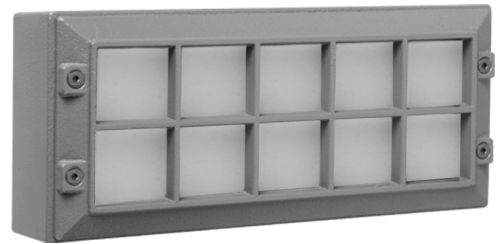

Luce 1.4 External Led

- Φωτιστικό led εξωτερικό στεγανό επίτοιχο
 - κατάλληλο για χρήση εξωτερικούς χώρους
 - από σώμα χυτό αλουμινίου
 - και στεφάνι χυτό αλουμινίου με προστατευτικές ίσιες γρίλιες
 - βαμμένα ηλεκτροστατικά με πολυεστερική πούδρα
 - για αντοχή σε καταπονήσεις του εξωτερικού περιβάλλοντος
 - με υάλινο προφυλακτήρα tempered πάχους 4mm
 - με ελαστικά στεγανοποίησης και βίδες inox
 - με ενσωματωμένα power led smd
 - τοποθετημένα σε γραμμική ψύκτρα
 - για την καλύτερη θερμική διαχείριση
 - CRI>80 | 3 SDCM
 - κατόπιν παραγγελίας με CRI>90
 - 2700-3000-4000 Kelvin
 - κατόπιν παραγγελίας διαθέσιμο σε 5000-6500 Kelvin
 - με ενσωματωμένο led driver, on/off
 - ή κατόπιν παραγγελίας διαθέσιμο dimmable
- Waterproof external wall surface led luminaire
 - suitable for outdoors use
 - from die cast aluminum body
 - and die cast aluminum flange with protective grilles
 - painted with polyester electrostatic powder
 - for resistance under harsh environmental conditions
 - with protective tempered glass 4mm thick
 - with waterproof gasket and inox screws
 - with incorporated power led smd technology
 - adjusted on a linear heatsink
 - for best thermal management of led source
 - CRI>80 | 3 SDCM
 - upon request with CRI>90
 - available in 2700-3000-4000 Kelvin
 - upon request, available in 5000-6500 Kelvin
 - with built in led driver on/off as standard
 - or upon request available dimmable

240x105mm GLASS (4mm) CE IP65

01 02 05 18 30

Βαμμένα με Πολυεστερική Ηλεκτροστατική Βαφή
Painted with Polyester Electrostatic Powder

*Η τεχνολογία των LED είναι σε διαρκή εξέλιξη οπότε πριν παραγγείλετε, παρακαλούμε επιβεβαιώστε ποιο LED είναι διαθέσιμο
LED technology changes constantly forward, so before selecting / ordering the most suitable product for you,
ask for a confirmation that this is the most updated product to our list.