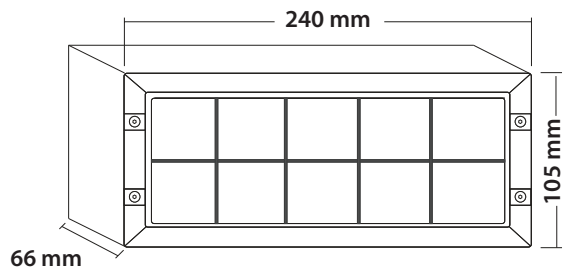

01 02 05 18 30

Βαμμένα με Πολυεστερική Ηλεκτροστατική Βαφή
Painted with Polyester Electrostatic Powder

*Η τεχνολογία των LED είναι σε διαρκή εξέλιξη οπότε πριν παραγγείλετε, παρακαλούμε επιβεβαιώστε ποιο LED είναι διαθέσιμο
LED technology changes constantly forward, so before selecting / ordering the most suitable product for you,
ask for a confirmation that this is the most updated product to our list.

■ warm 2700 Kelvin ■ warm white 3000 Kelvin ■ neutral white 4000 Kelvin