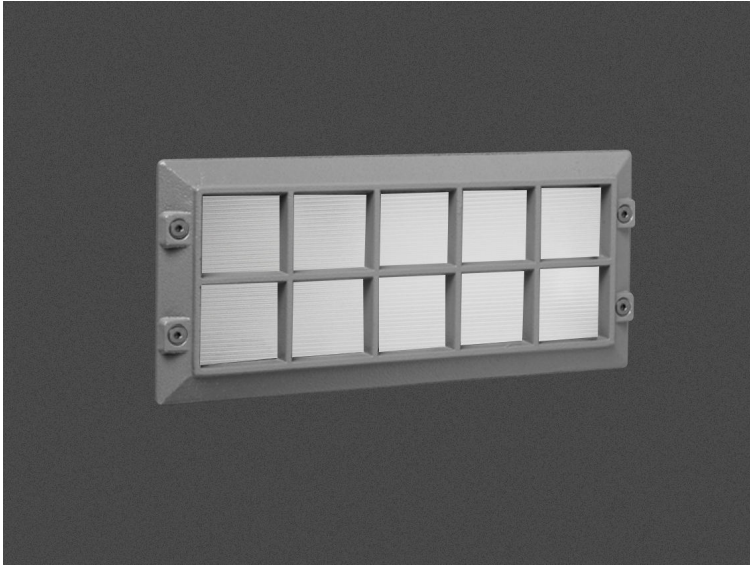

## Luce 1.4 Led

- Φωτιστικό led στεγανό χωνευτό επίτοιχο
- κατάλληλο για χρήση εξωτερικούς χώρους
- από σώμα χυτό αλουμινίου
- και στεφάνι χυτό αλουμινίου με προστατευτικές ίσιες γρίλιες
- βαμμένα ηλεκτροστατικά με πολυεστερική πούδρα
- για αντοχή σε καταπονήσεις του εξωτερικού περιβάλλοντος
- με υάλινο προφυλακτήρα tempered πάχους 4mm
- με ελαστικά στεγανοποίησης και βίδες inox
- με ενσωματωμένα power led smd
- τοποθετημένα σε γραμμική ψύκτρα
- για την καλύτερη θερμική διαχείριση
- CRI>80 | 3 SDCM
- κατόπιν παραγγελίας με CRI>90
- 3000-4000 Kelvin
- κατόπιν παραγγελίας διαθέσιμο σε 2700-5000-6500 Kelvin
- με ενσωματωμένο led driver, on/off
- ή κατόπιν παραγγελίας διαθέσιμο dimmable
- συνοδεύεται με βάση αλουμινίου για τοποθέτηση στον τοίχο

- Waterproof wall recessed led luminaire
- suitable for outdoors use
- from die cast aluminum body
- and die cast aluminum flange with protective grilles
- painted with polyester electrostatic powder
- for resistance under harsh environmental conditions
- with protective tempered glass 4mm thick
- with waterproof gasket and inox screws
- with incorporated power led smd technology
- adjusted on a linear heatsink
- for best thermal management of led source
- CRI>80 | 3 SDCM
- upon request with CRI>90
- available in 3000-4000 Kelvin
- upon request, available in 2700-5000-6500 Kelvin
- with built in led driver on/off as standard
- or upon request available dimmable
- available with aluminum base for wall installation

### 5270 Κουτί επίτοιχης τοποθέτησης από αλουμίνιο Box for wall installation from aluminum