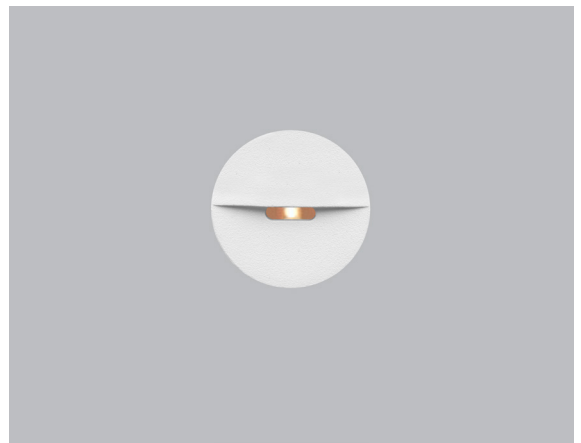

01 Standard Βαμμένα με Πολυεστερική Ηλεκτροστατική Βαφή
Painted with Polyester Electrostatic Powder

02 **05** **18** Upon Request

i *Η τεχνολογία των LED είναι σε διαρκή εξέλιξη οπότε πριν παραγγείλετε, παρακαλούμε επιβεβαιώστε ποιο LED είναι διαθέσιμο
LED technology changes constantly forward, so before selecting / ordering the most suitable product for you,
ask for a confirmation that this is the most updated product to our list.

■ warm 2700 Kelvin ■ warm white 3000 Kelvin ■ neutral white 4000 Kelvin