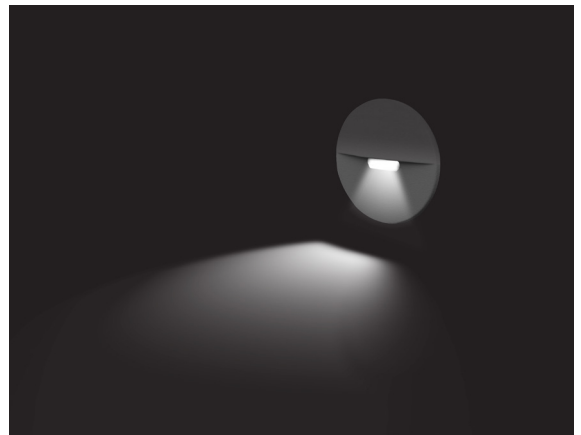

01 Standard Βαμμένα με Πολυεστερική Ηλεκτροστατική Βαφή
Painted with Polyester Electrostatic Powder

02 **05** **18** Upon Request

i *Η τεχνολογία των LED είναι σε διαρκή εξέλιξη οπότε πριν παραγγείλετε, παρακαλούμε επιβεβαιώστε ποιο LED είναι διαθέσιμο
LED technology changes constantly forward, so before selecting / ordering the most suitable product for you,
ask for a confirmation that this is the most updated product to our list.

■ warm 2700 Kelvin ■ warm white 3000 Kelvin ■ neutral white 4000 Kelvin