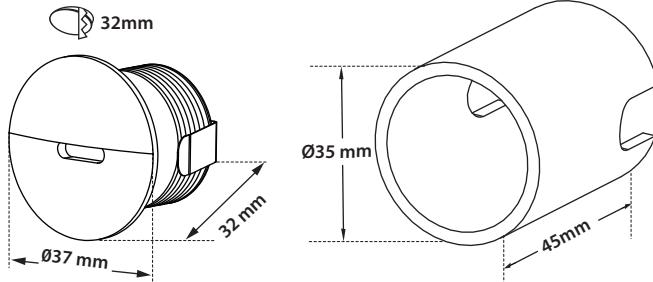

Step Led 37 RD A

- Χωνευτό φωτιστικό τοίχου
 - στεγανό
 - αλουμινίου
 - ηλεκτροστατικά βαμμένο με πολυεστερική πούδρα
 - κατάλληλο για ασύμμετρο darklight φωτισμό
 - κατάλληλο για χωνευτή τοποθέτηση σε τοίχο από γυψοσανίδα
 - ή σε τοίχο από μπετό με συνοδευτική βάση
 - με ενσωματωμένο High Power Led τεχνολογίας SMD
 - με ενσωματωμένη ψήκτρα υψηλής απόδοσης
 - για την καλύτερη διαχείριση θερμότητας του led
 - σε θερμοκρασίας χρώματος 3000 Kelvin
 - κατόπιν παραγγελίας και σε 2700-4000 Kelvin
 - CRI>90
 - λειτουργεί με εξωτερικό led driver
 - κατάλληλο για φωτισμό διαδρόμων, σκαλοπατιών
 - κατάλληλο για εσωτερικούς και εξωτερικούς χώρους
-
- Recessed step led
 - from die cast aluminum
 - polyester powder coated
 - suitable for asymmetric dark light effect
 - suitable for placement onto wall
 - made from plaster, with 2 side springs
 - or onto concrete wall by using a supporting wall base
 - with incorporated POWER LED SMD technology
 - with high performance heatsink
 - for best heat management
 - in 3000 Kevlin
 - upon request in 2700-4000 Kevlin
 - CRI>90
 - Works with remote/external led driver
 - suitable for lighting corridors and walk steps
 - suitable for interior and exterior use

∅ 37 mm

∅ 32 mm

CE

5380 Κουτί επίτοιχης τοποθέτηση
Box for wll recessed wall

01 Standard Βαμμένα με Πολυεστερική Ηλεκτροστατική Βαφή
Painted with Polyester Electrostatic Powder

02 **05** **18** Upon Request