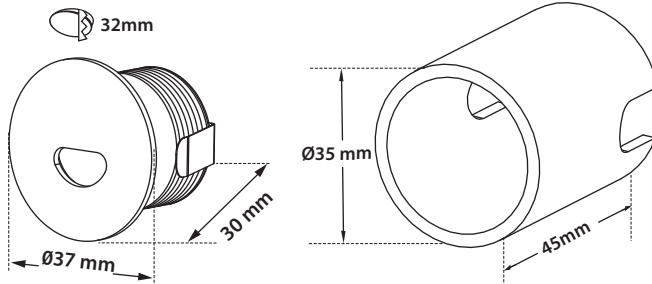

Step Led 37 RD B

- Χωνευτό φωτιστικό τοίχου
 - στεγανό
 - αλουμινίου
 - ηλεκτροστατικά βαμμένο με πολυεστερική πούδρα
 - κατάλληλο για ασύμμετρο darklight φωτισμό
 - κατάλληλο για χωνευτή τοποθέτηση σε τοίχο από γυψοσανίδα
 - ή σε τοίχο από μπετό με συνοδευτική βάση
 - με ενσωματωμένο High Power Led τεχνολογίας SMD
 - με ενσωματωμένη ψήκτρα υψηλής απόδοσης
 - για την καλύτερη διαχείριση θερμότητας του led
 - σε θερμοκρασίας χρώματος 3000 Kelvin
 - κατόπιν παραγγελίας και σε 2700-4000 Kelvin
 - CRI>90
 - λειτουργεί με εξωτερικό led driver
 - κατάλληλο για φωτισμό διαδρόμων, σκαλοπατιών
 - κατάλληλο για εσωτερικούς και εξωτερικούς χώρους
-
- Recessed step led
 - from die cast aluminum
 - polyester powder coated
 - suitable for asymmetric dark light effect
 - suitable for placement onto wall
 - made from plaster, with 2 side springs
 - or onto concrete wall by using a supporting wall base
 - with incorporated POWER LED SMD technology
 - with high performance heatsink
 - for best heat management
 - in 3000 Kevlin
 - upon request in 2700-4000 Kevlin
 - CRI>90
 - Works with remote/external led driver
 - suitable for lighting corridors and walk steps
 - suitable for interior and exterior use

CRI>90 | Led source power and Luminous flux

System power depends on the selection of the led driver

37355		1.2W 350ma 3000 KELVIN 12 LUMEN		
37356		1.8W 500ma 3000 KELVIN 17 LUMEN		
37357		2.2W 700ma 3000 KELVIN 24 LUMEN		
37358		1.8W 24V DC 3000 KELVIN 11 LUMEN		

∅ 37 mm

∅ 32 mm

CE 

5380 Κουτί επίτοιχης τοποθέτηση
Box for wll recessed wall

01 Standard Βαμμένα με Πολυεστερική Ηλεκτροστατική Βαφή
Painted with Polyester Electrostatic Powder

02 **05** **18** Upon Request