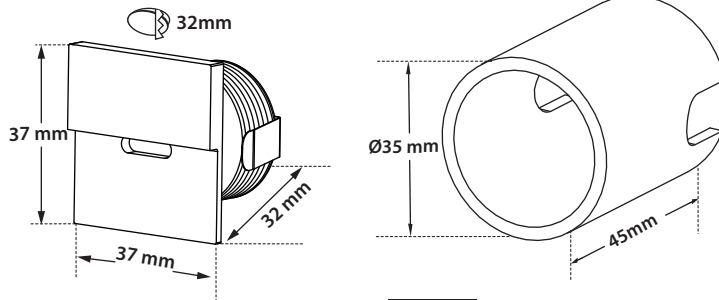

## Step Led 37 SQ A

- Χωνευτό φωτιστικό τοίχου
  - στεγανό
  - αλουμινίου
  - ηλεκτροστατικά βαμμένο με πολυεστερική πούδρα
  - κατάλληλο για ασύμμετρο darklight φωτισμό
  - κατάλληλο για χωνευτή τοποθέτηση σε τοίχο από γυψοσανίδα
  - ή σε τοίχο από μπετό με συνοδευτική βάση
  - με ενσωματωμένο High Power Led τεχνολογίας SMD
  - με ενσωματωμένη ψήκτρα υψηλής απόδοσης
  - για την καλύτερη διαχείριση θερμότητας του led
  - σε θερμοκρασίας χρώματος 3000 Kelvin
  - κατόπιν παραγγελίας και σε 2700-4000 Kelvin
  - CRI>90
  - λειτουργεί με εξωτερικό led driver
  - κατάλληλο για φωτισμό διαδρόμων, σκαλοπατιών
  - κατάλληλο για εσωτερικούς και εξωτερικούς χώρους
- 
- Recessed step led
  - from die cast aluminum
  - polyester powder coated
  - suitable for asymmetric dark light effect
  - suitable for placement onto wall
  - made from plaster, with 2 side springs
  - or onto concrete wall by using a supporting wall base
  - with incorporated POWER LED SMD technology
  - with high performance heatsink
  - for best heat management
  - in 3000 Kelvin
  - upon request in 2700-4000 Kelvin
  - CRI>90
  - Works with remote/external led driver
  - suitable for lighting corridors and walk steps
  - suitable for interior and exterior use

37 x 37mm

32 mm

CE

**5380** Κουτί επίτοιχης τοποθέτηση  
Box for wll recessed wall

**01** Standard Βαμμένα με Πολυεστερική Ηλεκτροστατική Βαφή  
Painted with Polyester Electrostatic Powder

**02** **05** **18** Upon Request