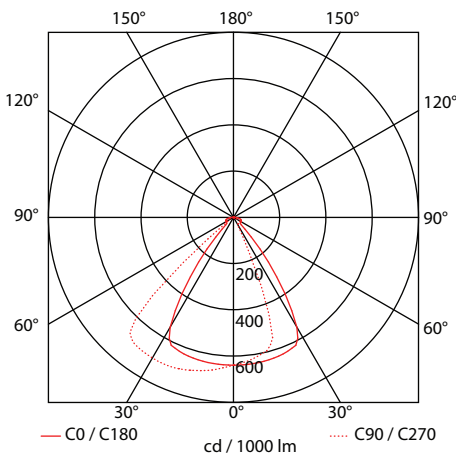

01 Standard Βαμμένα με Πολυεστερική Ηλεκτροστατική Βαφή
Painted with Polyester Electrostatic Powder

02 **05** **18** Upon Request

i *Η τεχνολογία των LED είναι σε διαρκή εξέλιξη οπότε πριν παραγγείλετε, παρακαλούμε επιβεβαιώστε ποιο LED είναι διαθέσιμο
LED technology changes constantly forward, so before selecting / ordering the most suitable product for you,
ask for a confirmation that this is the most updated product to our list.

warm 2700 Kelvin warm white 3000 Kelvin neutral white 4000 Kelvin