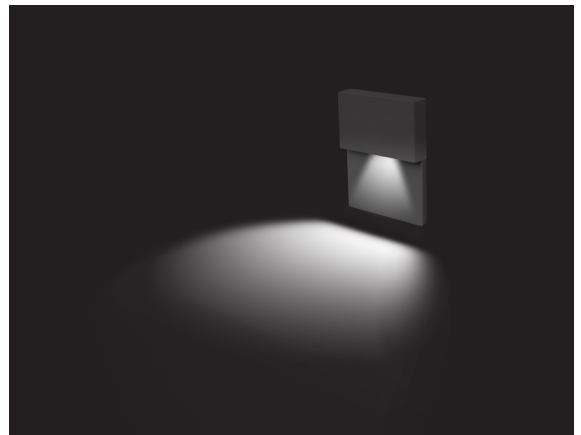

## Step Led 37 SQ A

- Χωνευτό φωτιστικό τοίχου
  - στεγανό
  - αλουμινίου
  - ηλεκτροστατικά βαμμένο με πολυεστερική πούδρα
  - κατάλληλο για ασύμμετρο darklight φωτισμό
  - κατάλληλο για χωνευτή τοποθέτηση σε τοίχο από γυψοσανίδα
  - ή σε τοίχο από μπετό με συνοδευτική βάση
  - με ενσωματωμένο High Power Led τεχνολογίας SMD
  - με ενσωματωμένη ψήκτρα υψηλής απόδοσης
  - για την καλύτερη διαχείριση θερμότητας του led
  - σε θερμοκρασίας χρώματος 3000 Kelvin
  - κατόπιν παραγγελίας και σε 2700-4000 Kelvin
  - CRI>90
  - λειτουργεί με εξωτερικό led driver
  - κατάλληλο για φωτισμό διαδρόμων, σκαλοπατιών
  - κατάλληλο για εσωτερικούς και εξωτερικούς χώρους
- 
- Recessed step led
  - from die cast aluminum
  - polyester powder coated
  - suitable for asymmetric dark light effect
  - suitable for placement onto wall
  - made from plaster, with 2 side springs
  - or onto concrete wall by using a supporting wall base
  - with incorporated POWER LED SMD technology
  - with high performance heatsink
  - for best heat management
  - in 3000 Kelvin
  - upon request in 2700-4000 Kelvin
  - CRI>90
  - Works with remote/external led driver
  - suitable for lighting corridors and walk steps
  - suitable for interior and exterior use

CRI>90 | Led source power and Luminous flux

System power depends on the selection of the led driver

<b>37359</b>		<b>1.2W</b>   350ma	<b>3000 KELVIN</b>   <b>9 LUMEN</b>		
<b>37360</b>		<b>1.8W</b>   500ma	<b>3000 KELVIN</b>   <b>13 LUMEN</b>		
<b>37361</b>		<b>2.2W</b>   700ma	<b>3000 KELVIN</b>   <b>18 LUMEN</b>		
<b>37362</b>		<b>1.8W</b>   24V DC	<b>3000 KELVIN</b>   <b>8 LUMEN</b>		

37 x 37mm

32 mm

CE

**5380** Κουτί επίτοιχης τοποθέτηση  
Box for wll recessed wall

**01** Standard Βαμμένα με Πολυεστερική Ηλεκτροστατική Βαφή  
Painted with Polyester Electrostatic Powder

**02** **05** **18** Upon Request