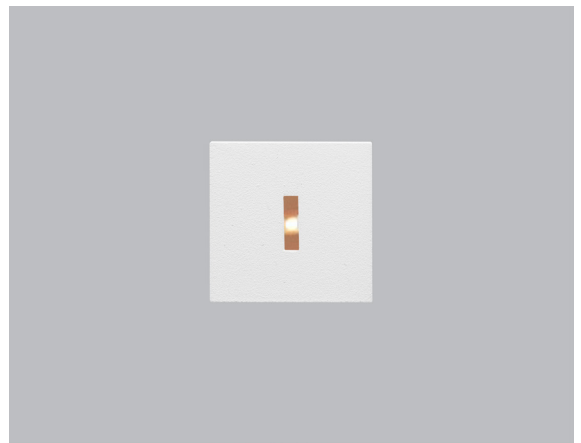

01 Standard Βαμμένα με Πολυεστερική Ηλεκτροστατική Βαφή
Painted with Polyester Electrostatic Powder

02 **05** **18** Upon Request

i *Η τεχνολογία των LED είναι σε διαρκή εξέλιξη οπότε πριν παραγγείλετε, παρακαλούμε επιβεβαιώστε ποιο LED είναι διαθέσιμο
LED technology changes constantly forward, so before selecting / ordering the most suitable product for you,
ask for a confirmation that this is the most updated product to our list.

warm 2700 Kelvin warm white 3000 Kelvin neutral white 4000 Kelvin