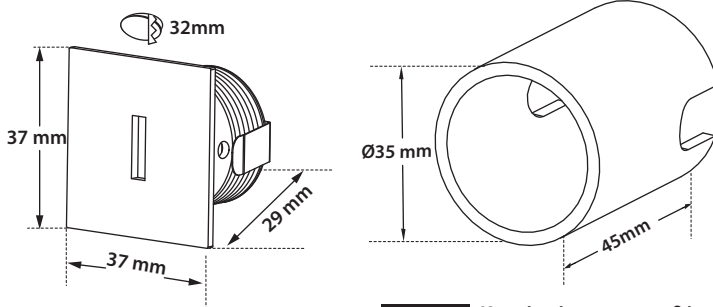

Step Led 37 SQ C

- Χωνευτό φωτιστικό τοίχου
 - στεγανό
 - αλουμινίου
 - ηλεκτροστατικά βαμμένο με πολυεστερική πούδρα
 - κατάλληλο για ασύμμετρο darklight φωτισμό
 - κατάλληλο για χωνευτή τοποθέτηση σε τοίχο από γυψοσανίδα
 - ή σε τοίχο από μπετό με συνοδευτική βάση
 - με ενσωματωμένο High Power Led τεχνολογίας SMD
 - με ενσωματωμένη ψήκτρα υψηλής απόδοσης
 - για την καλύτερη διαχείριση θερμότητας του led
 - σε θερμοκρασίας χρώματος 3000 Kelvin
 - κατόπιν παραγγελίας και σε 2700-4000 Kelvin
 - CRI>90
 - λειτουργεί με εξωτερικό led driver
 - κατάλληλο για φωτισμό διαδρόμων, σκαλοπατιών
 - κατάλληλο για εσωτερικούς και εξωτερικούς χώρους
-
- Recessed step led
 - from die cast aluminum
 - polyester powder coated
 - suitable for asymmetric dark light effect
 - suitable for placement onto wall
 - made from plaster, with 2 side springs
 - or onto concrete wall by using a supporting wall base
 - with incorporated POWER LED SMD technology
 - with high performance heatsink
 - for best heat management
 - in 3000 Kevlin
 - upon request in 2700-4000 Kevlin
 - CRI>90
 - Works with remote/external led driver
 - suitable for lighting corridors and walk steps
 - suitable for interior and exterior use

 37 x 37mm

 32 mm

CE 

5380 Κουτί επίτοιχης τοποθέτησης
Box for wll recessed wall

01 Standard Βαμμένα με Πολυεστερική Ηλεκτροστατική Βαφή
Painted with Polyester Electrostatic Powder

02 **05** **18** Upon Request